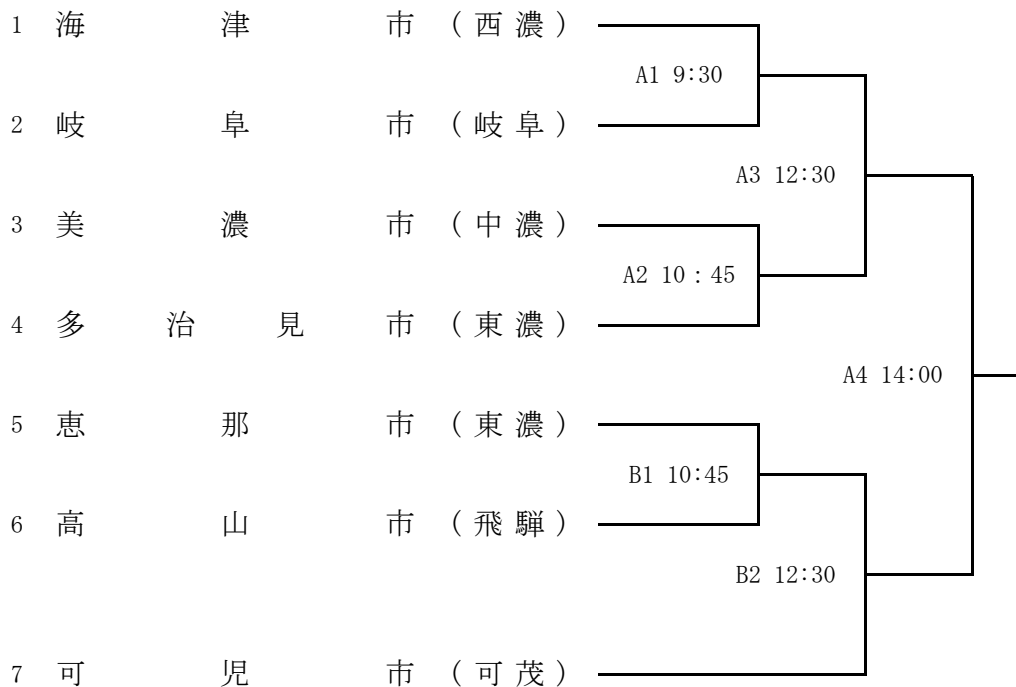

第16回 岐阜県民スポーツ大会 組合せ表 (ソフトボール)

期日 令和6年9月15日 (日)

※第二試合以降の開始時間については、あくまで予定であり前後する場合あり。

【一般男子】

会場

多治見市旭ヶ丘運動広場

【壮年】

会場

多治見市梅平運動広場

第16回 岐阜県民スポーツ大会 組合せ表 (ソフトボール)

期日 令和6年9月15日 (日)

※第二試合以降の開始時間については、あくまで予定であり前後する場合があります。

【レディース】

会場 土岐市総合公園多目的広場

【エルダー】

会場 瑞浪市市民競技場