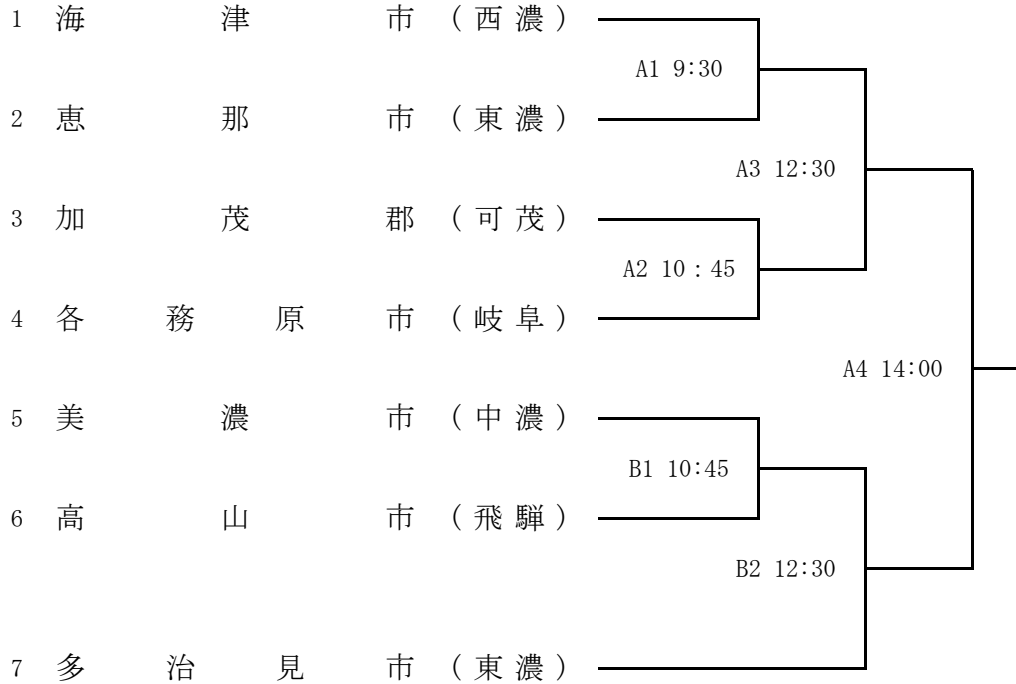

第16回 岐阜県民スポーツ大会 組合せ表 (ソフトボール)

期日 令和6年9月15日 (日)

※第二試合以降の開始時間については、あくまで予定であり前後する場合あり。

【一般男子】

会場

多治見市旭ヶ丘運動広場

【壮年】

会場

多治見市梅平運動広場

第16回 岐阜県民スポーツ大会 組合せ表 (ソフトボール)

期日 令和6年9月15日 (日)

※第二試合以降の開始時間については、あくまで予定であり前後する場合があります。

【レディース】

会場 土岐市総合公園多目的広場

【エルダー】

会場 瑞浪市市民競技場