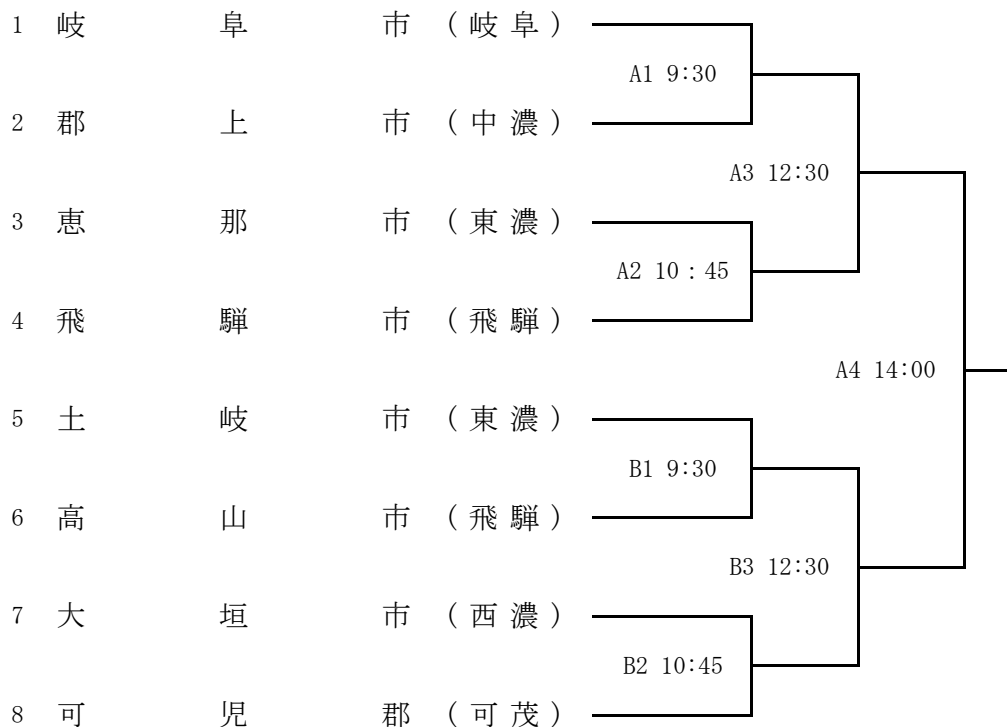

多治見市梅平運動広場

第16回 岐阜県民スポーツ大会 組合せ表 (ソフトボール)

期日 令和6年9月15日 (日)

※第二試合以降の開始時間については、あくまで予定であり前後する場合があります。

【レディース】

会場 土岐市総合公園多目的広場

【エルダー】

会場 瑞浪市市民競技場