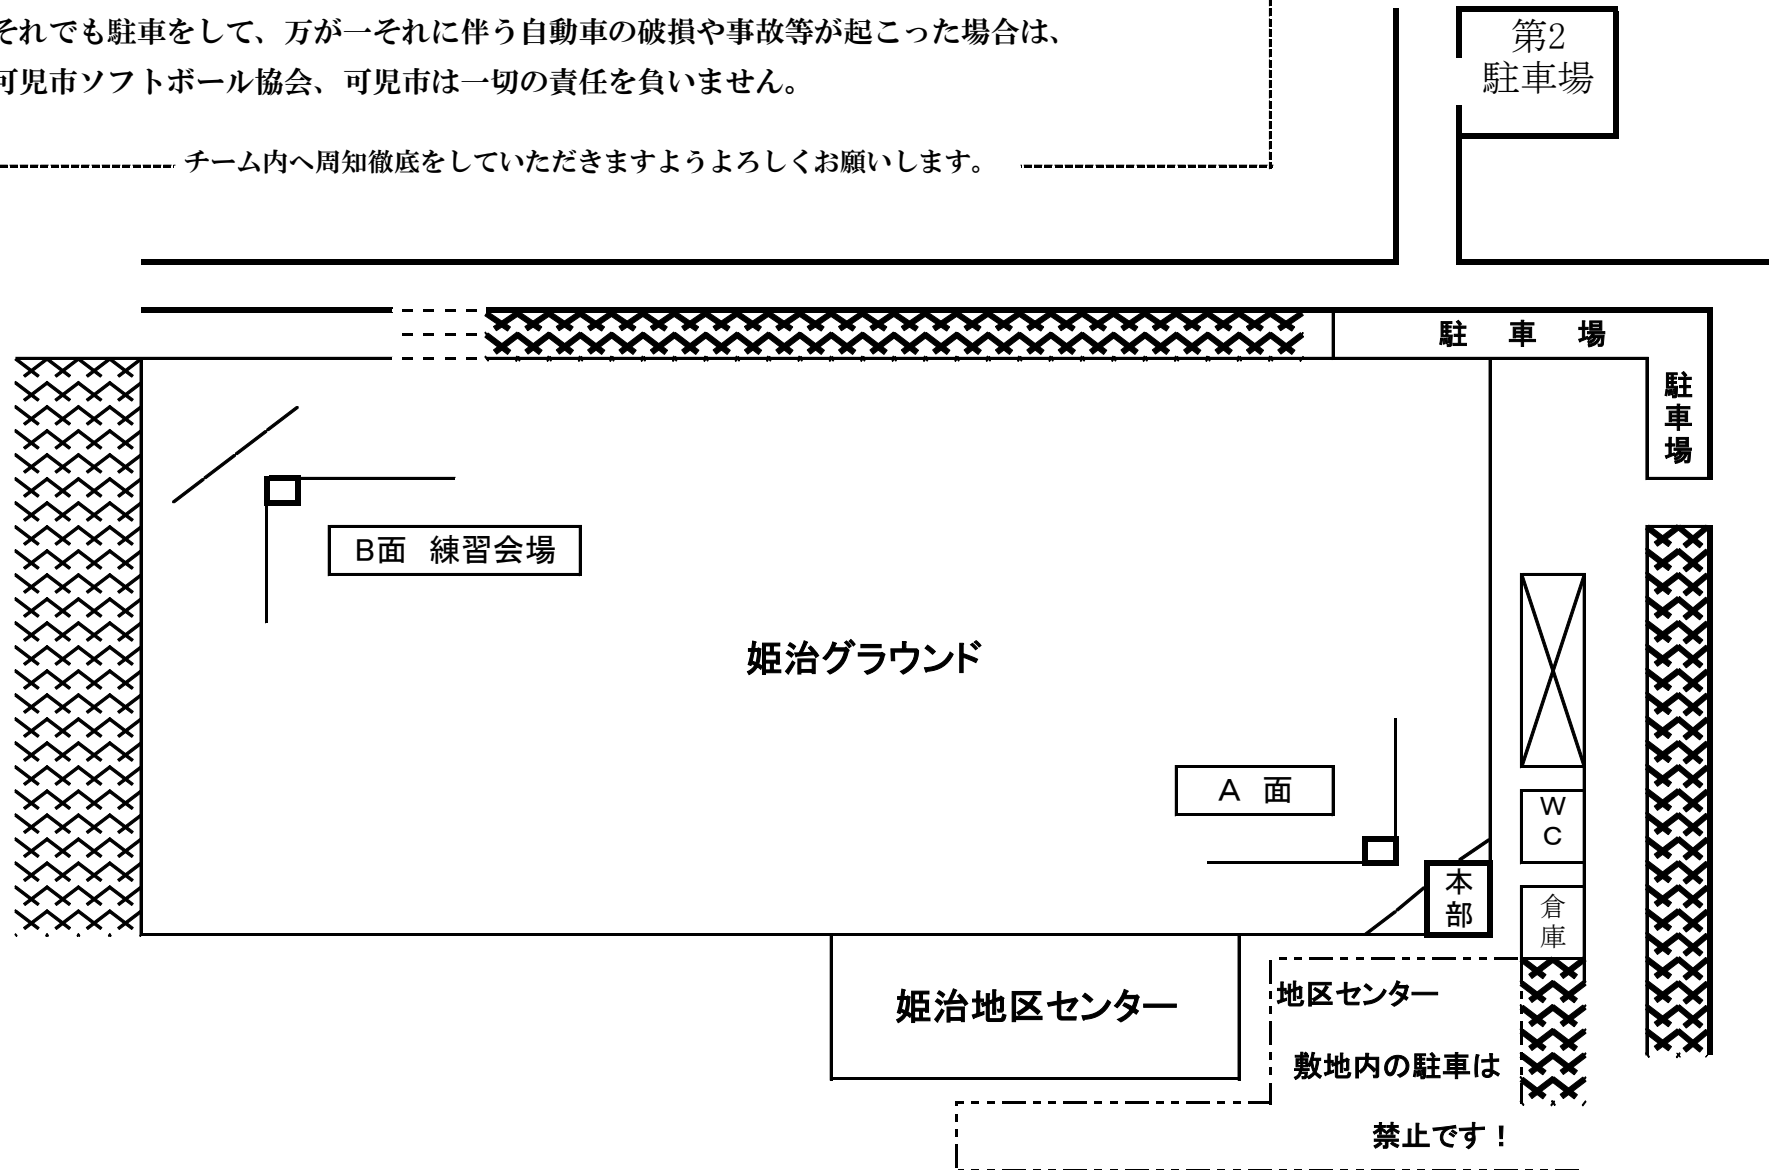

第30回県小学生男女新人戦(兼)全日本・東海予選会 会場図及び注意事項

- ・路上駐車は厳禁です。ルールを順守して応援してください。
- ・チーム関係者は地区センター敷地内へ駐車しないでください。
- ・A面の1塁側ネット前の駐車場はファウルボールの飛球ありますので、第2駐車場へお願いします。
それでも駐車をして、万が一それに伴う自動車の破損や事故等が起こった場合は、
可児市ソフトボール協会、可児市は一切の責任を負いません。

----- チーム内へ周知徹底をしていただきますようよろしくお願いします。 -----

第30回県小学生男女新人大会(兼)全日本・東海予選会 組合せ

期日 / 令和 6年 11月17日(日)・予)23日(土)・24日(日)

会場 / 可児市姫治グラウンド

第1試合 9:30～

第2試合 11:10～

第3試合 12:50～

※ 試合の進捗状況により前後します