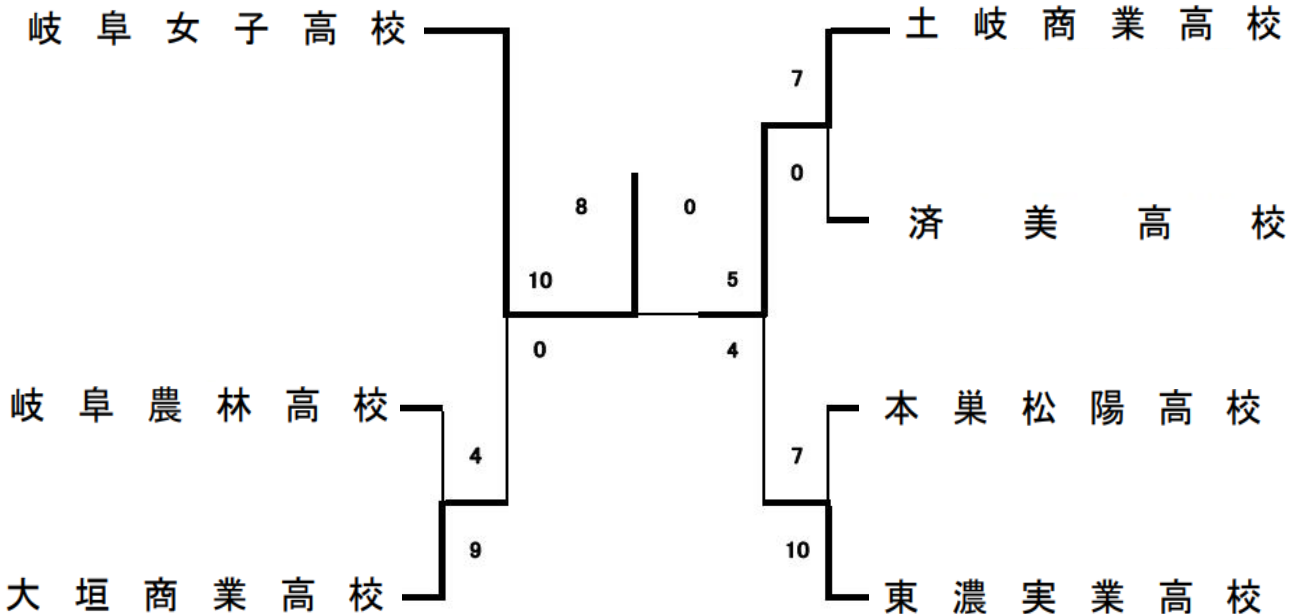

**第32回 岐阜県高等学校ソフトボール選手権大会(女子の部)**  
**兼 第68回 中日本総合ソフトボール選手権大会 岐阜県予選大会**

期日：令和6年7月13・14日 会場：各務原市総合運動公園

優勝

準優勝

( 1回戦 ) 試合時間 1時間 29分 試合番号 1

(球) 川浦 (一) 林 (二) 宮本 (三) 和田 (記) 平野

高校名	1	2	3	4	5	6	7	8	9	10	11	
大垣商業高校	0	0	2	0	5	0	2					9
岐阜農林高校	0	0	0	1	2	0	1					4