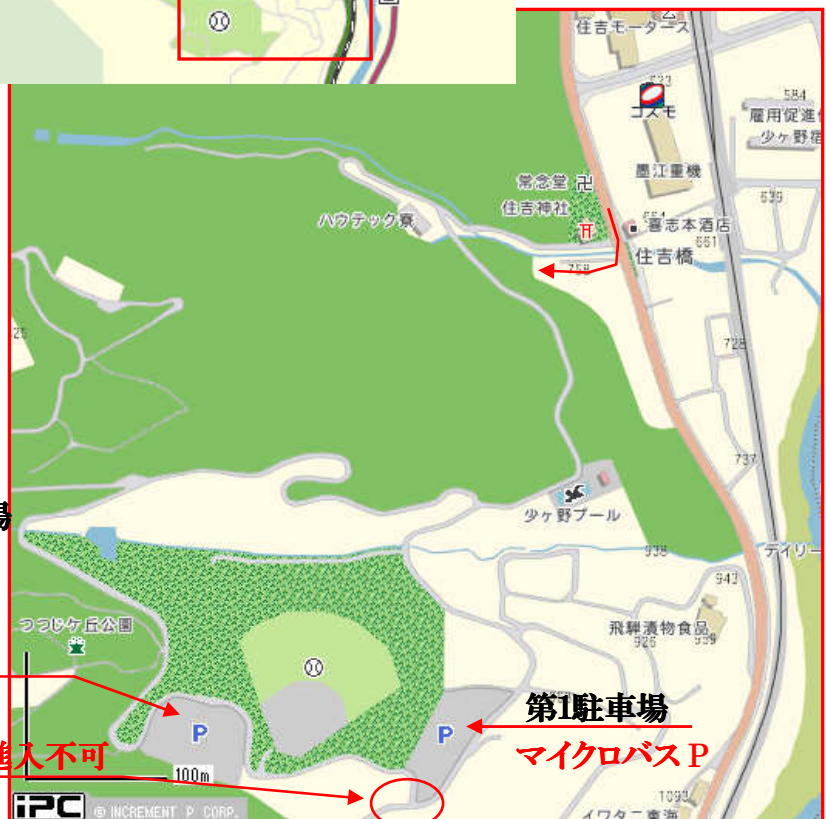

# 下呂つつじヶ丘球場

住所：下呂市下呂町少ヶ野770

## 拡大図

※ 住吉神社入口大型バス  
進入不可

※ マイクロバスは第1駐車場  
へお願い致します。

第2駐車場

中型以上進入不可

第1駐車場

マイクロバスP