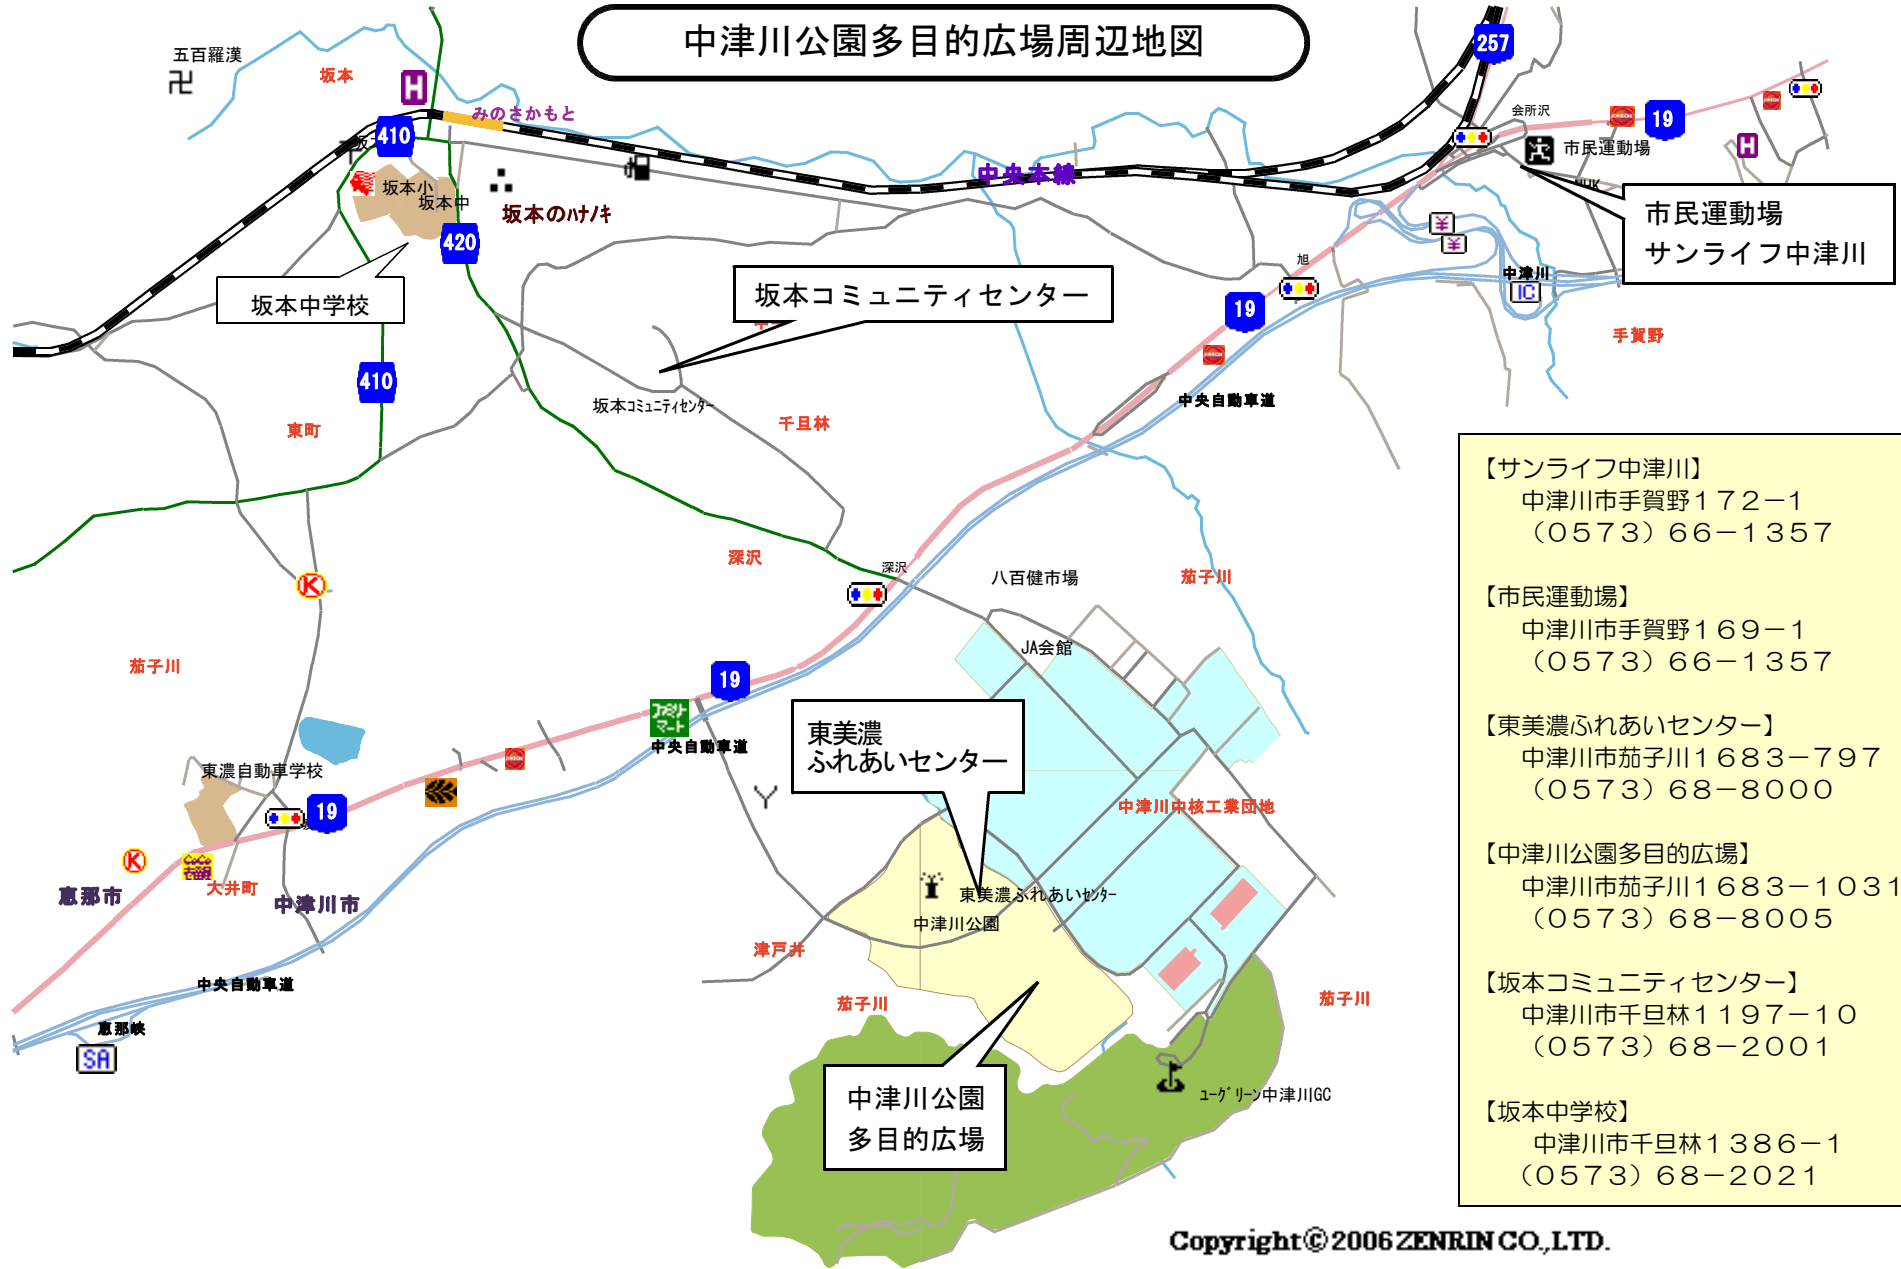

# 中津川公園多目的広場周辺地図

- 【サンライフ中津川】  
中津川市手賀野172-1  
(0573) 66-1357
- 【市民運動場】  
中津川市手賀野169-1  
(0573) 66-1357
- 【東美濃ふれあいセンター】  
中津川市茄子川1683-797  
(0573) 68-8000
- 【中津川公園多目的広場】  
中津川市茄子川1683-1031  
(0573) 68-8005
- 【坂本コミュニティセンター】  
中津川市千旦林1197-10  
(0573) 68-2001
- 【坂本中学校】  
中津川市千旦林1386-1  
(0573) 68-2021