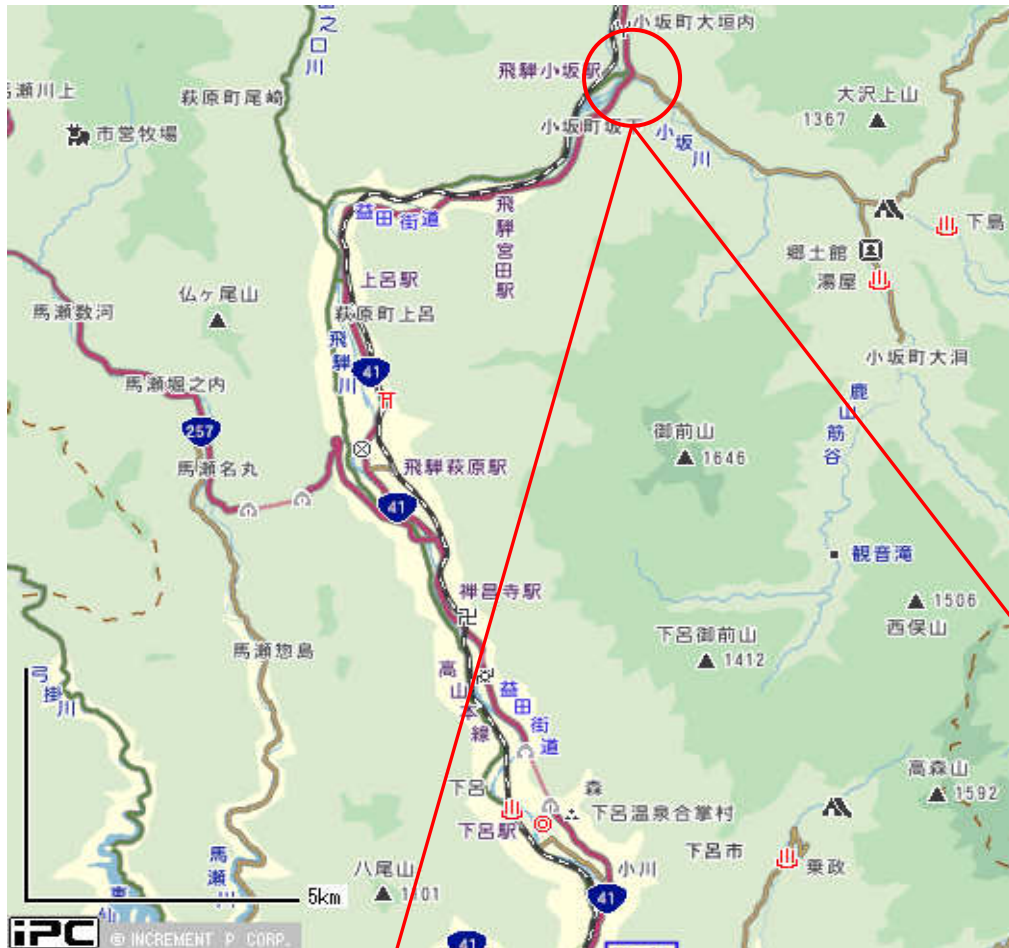

小坂ふれあいグラウンド

住所：下呂市小坂町長瀬1064

TEL：0576-62-2966

矢ヶ野の信号を左へ降り
鈴蘭高原方向へ向かう

目印 信号 左 ESSO
右 出光石油