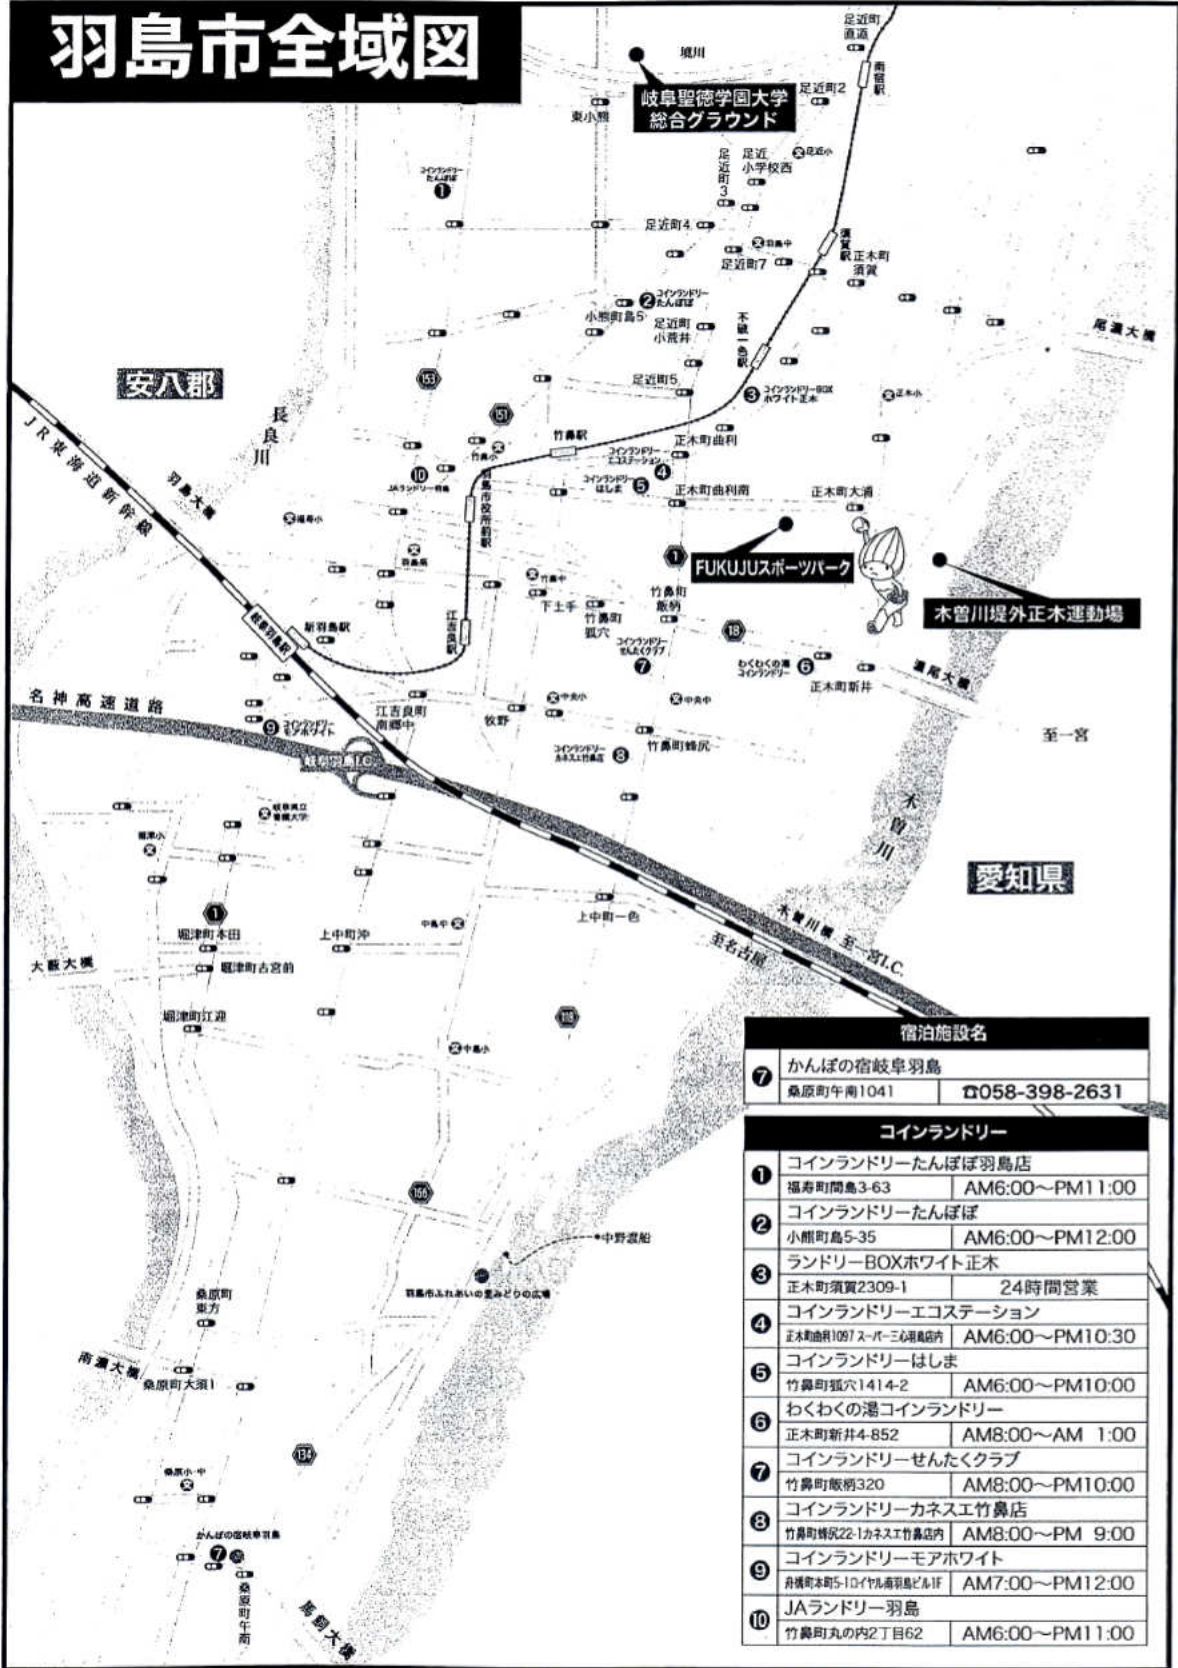

# 羽島会場周辺

# 羽島会場周辺詳細マップ

# 羽島市全域図

## コインランドリー

1	コインランドリーたんぼ羽島店 福寿町間島3-63	AM6:00~PM11:00
2	コインランドリーたんぼぼ 小瀬町島5-35	AM6:00~PM12:00
3	ランドリーBOXホワイト正木 正木町須賀2309-1	24時間営業
4	コインランドリーエコステーション 正木町曲利1097スーパー三洋ビル内	AM6:00~PM10:30
5	コインランドリーはしま 竹鼻町狐穴1414-2	AM6:00~PM10:00
6	わくわくの港コインランドリー 正木町新井4-852	AM8:00~AM 1:00
7	コインランドリーせんたくクラブ 竹鼻町飯柄320	AM8:00~PM10:00
8	コインランドリーカネスエ竹鼻店 竹鼻町飯柄22-1カネスエ竹鼻店内	AM8:00~PM 9:00
9	コインランドリーモアホワイト 舟橋町本町5-10イナル蒲島ビル1F	AM7:00~PM12:00
10	JAランドリー羽島 竹鼻町丸の内2丁目62	AM6:00~PM11:00