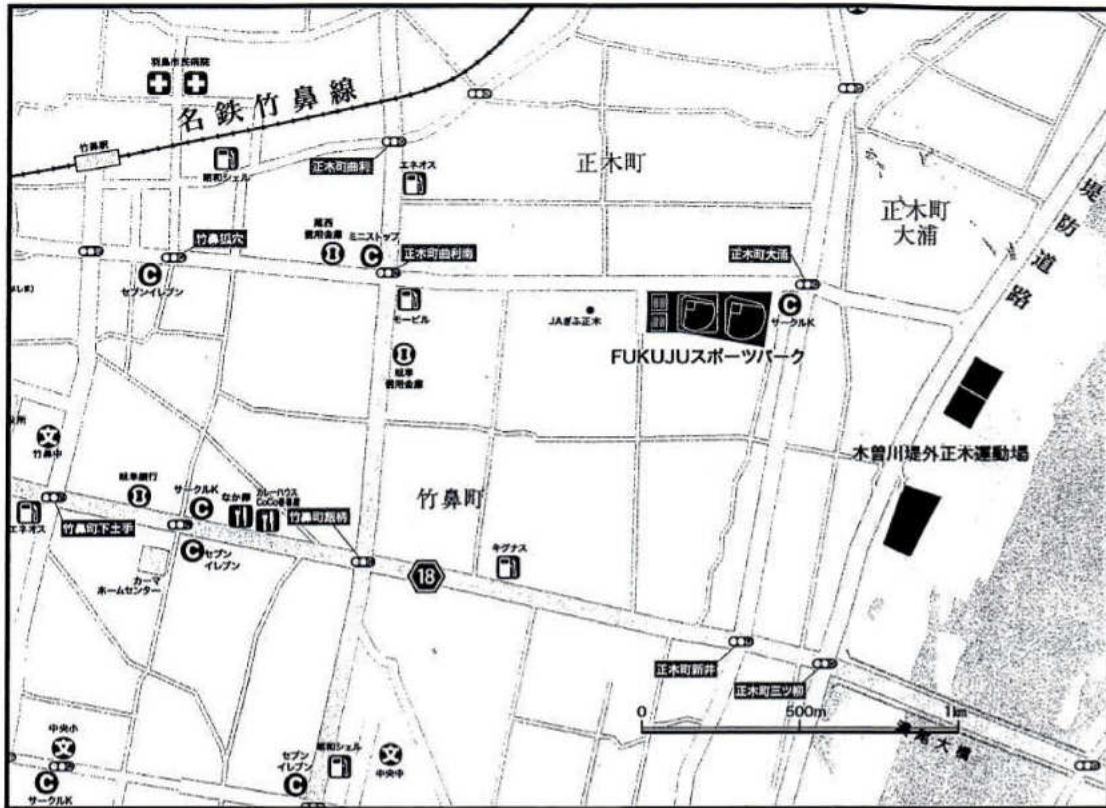

羽島会場周辺

羽島会場周辺詳細マップ

羽島市全域図

宿泊施設名

7	かんぱの宿岐阜羽島 桑原町午南1041	☎058-398-2631
---	------------------------	---------------

コインランドリー

1	コインランドリーたんぱぼ羽島店 福寿町間島3-63	AM6:00~PM11:00
2	コインランドリーたんぱぼ 小瀬町島5-35	AM6:00~PM12:00
3	ランドリーBOXホワイト正木 正木町須賀2309-1	24時間営業
4	コインランドリーエコステーション 正木町曲利1097スーパー三洋ビル内	AM6:00~PM10:30
5	コインランドリーはしま 竹鼻町狐穴1414-2	AM6:00~PM10:00
6	わくわくの港コインランドリー 正木町新井4-852	AM8:00~AM 1:00
7	コインランドリーせんたくクラブ 竹鼻町飯納320	AM8:00~PM10:00
8	コインランドリーカネスエ竹鼻店 竹鼻町飯納22-1カネスエ竹鼻店内	AM8:00~PM 9:00
9	コインランドリーモアホワイト 舟橋町本町5-10イナル蒲島ビル1F	AM7:00~PM12:00
10	JAランドリー羽島 竹鼻町丸の内2丁目62	AM6:00~PM11:00