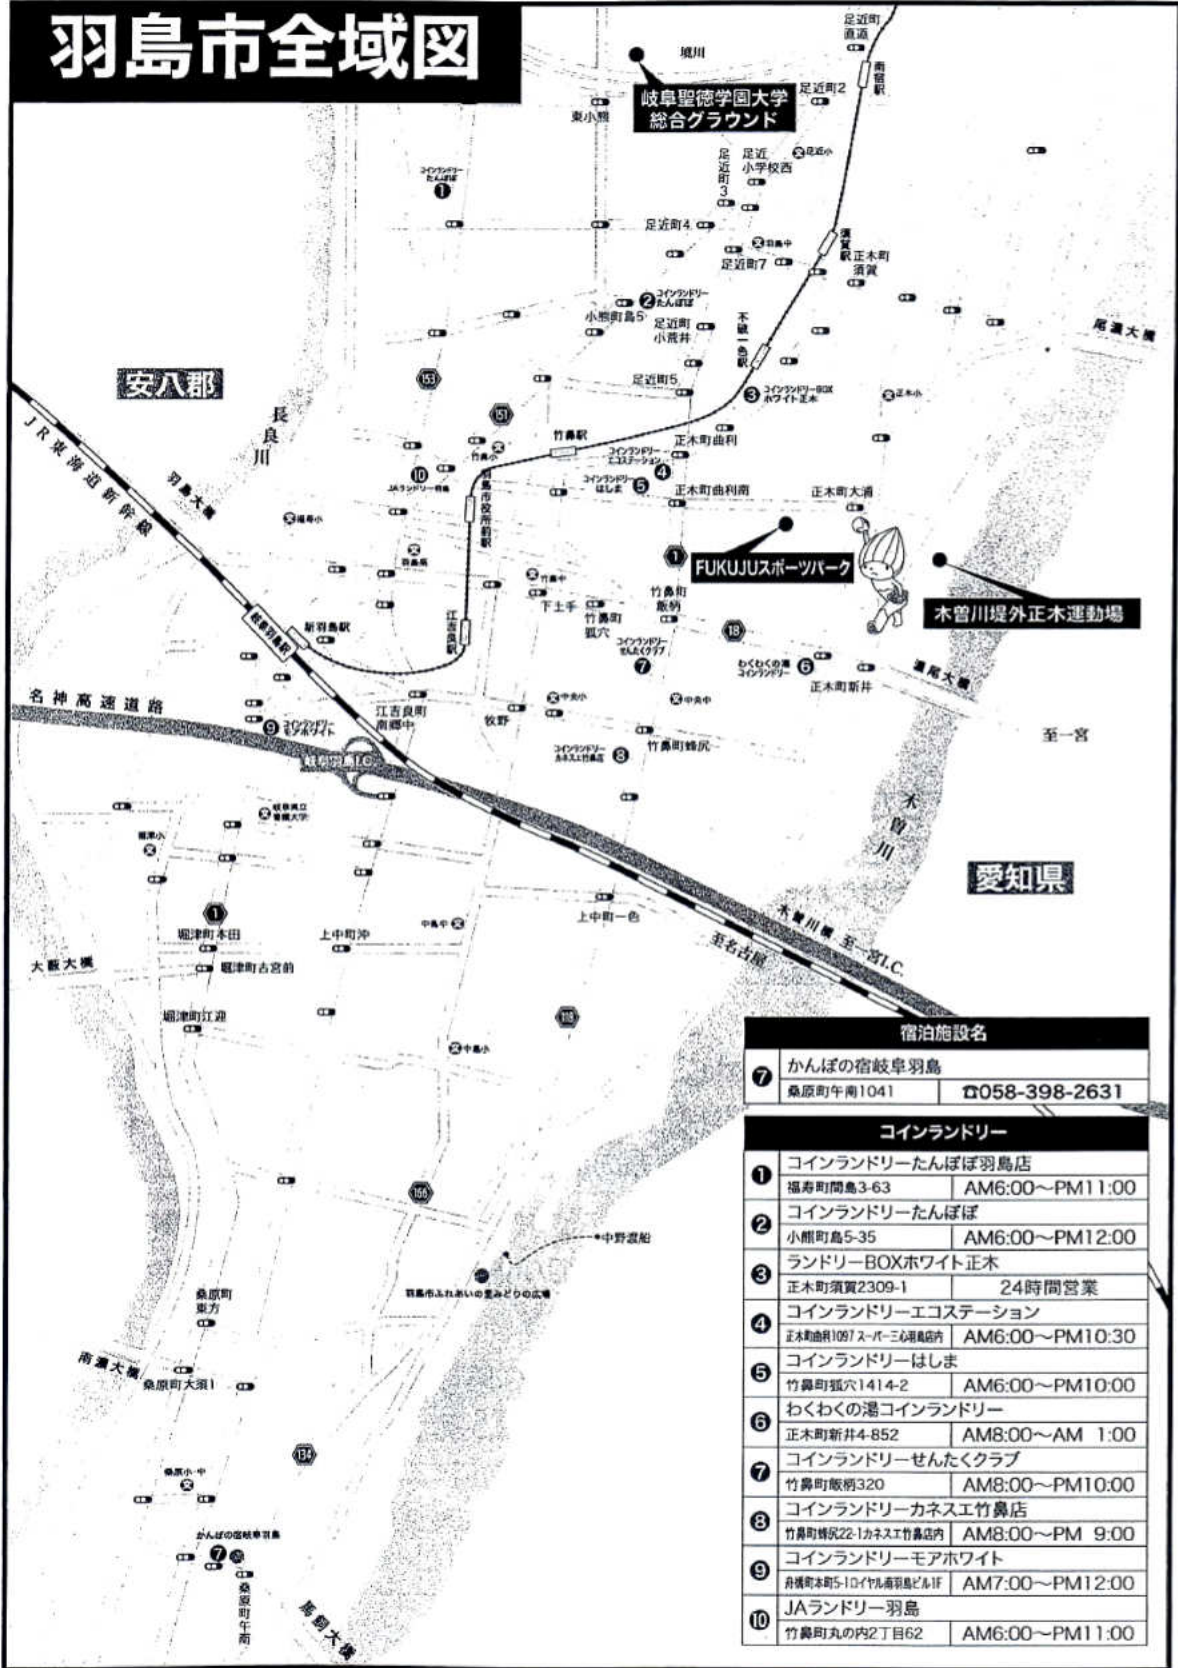

羽島会場周辺

羽島会場周辺詳細マップ

羽島市全域図

宿泊施設名

7	かんぱの宿岐阜羽島 桑原町午南1041	☎058-398-2631
---	------------------------	---------------

コインランドリー

1	コインランドリーたんぱぼ羽島店 福寿町間島3-63	AM6:00~PM11:00
2	コインランドリーたんぱぼ 小瀬町島5-35	AM6:00~PM12:00
3	ランドリーBOXホワイト正木 正木町須賀2309-1	24時間営業
4	コインランドリーエコステーション 正木町曲利1097スーパー三洋ビル内	AM6:00~PM10:30
5	コインランドリーはしま 竹鼻町狐穴1414-2	AM6:00~PM10:00
6	わくわくの港コインランドリー 正木町新井4-852	AM8:00~AM 1:00
7	コインランドリーせんたくクラブ 竹鼻町飯納320	AM8:00~PM10:00
8	コインランドリーカネスエ竹鼻店 竹鼻町飯納22-1カネスエ竹鼻店内	AM8:00~PM 9:00
9	コインランドリーモアホワイト 舟橋町本町5-10イナル蒲島ビル1F	AM7:00~PM12:00
10	JAランドリー羽島 竹鼻町丸の内2丁目62	AM6:00~PM11:00