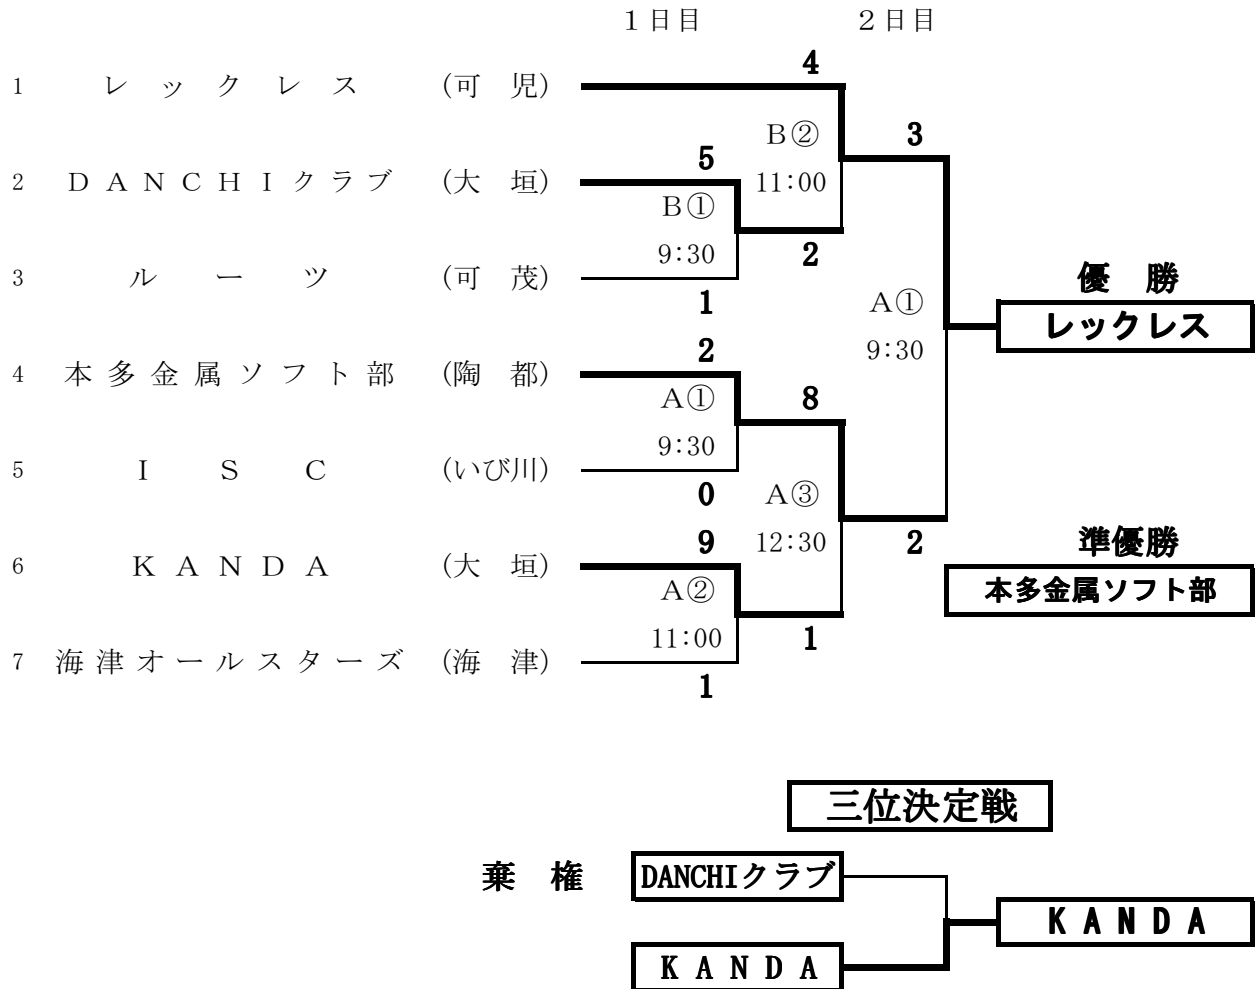

春季一般男子大会(B級・実業団B級) 全日本予選会 2日目結果

期 日 令和元年 6月16日(日)・23日(日) 予備日 30日(日)  
 会 場 海津市南濃南部グラウンド  
 A球場：北側(バックネット側) 1日目 第1試合：9:30～  
 B球場：南側 第2試合：11:00  
 第3試合：12:30～  
 2日目 第1試合：9:30～

問い合わせ先：海津市ソフトボール協会事務局 篠田重雄(090-7676-8815) (0584-55-1597)

春季一般男子大会(B級・実業団B級)全日本予選会

会場 南濃南部グラウンド A面 期日 令和元年 6月 23日

(決勝戦) 試合時間 1時 32分

整理NO A-1

審判員(球) 伊藤真吾 (一) 菱田利尚 (二) 篠田重雄 (三) 稲垣稔  
 記録員 高木善幸 (放送) -

|          | 1 | 2 | 3 | 4 | 5 | 6 | 7 | 8 | 9 | 10 | 11 | 12 | 13 | 計 |
|----------|---|---|---|---|---|---|---|---|---|----|----|----|----|---|
| 本多金属ソフト部 | 2 | 0 | 0 | 0 | 0 | 0 |   |   |   |    |    |    |    | 2 |
| レックレス    | 0 | 0 | 1 | 0 | 2 | x |   |   |   |    |    |    |    | 3 |