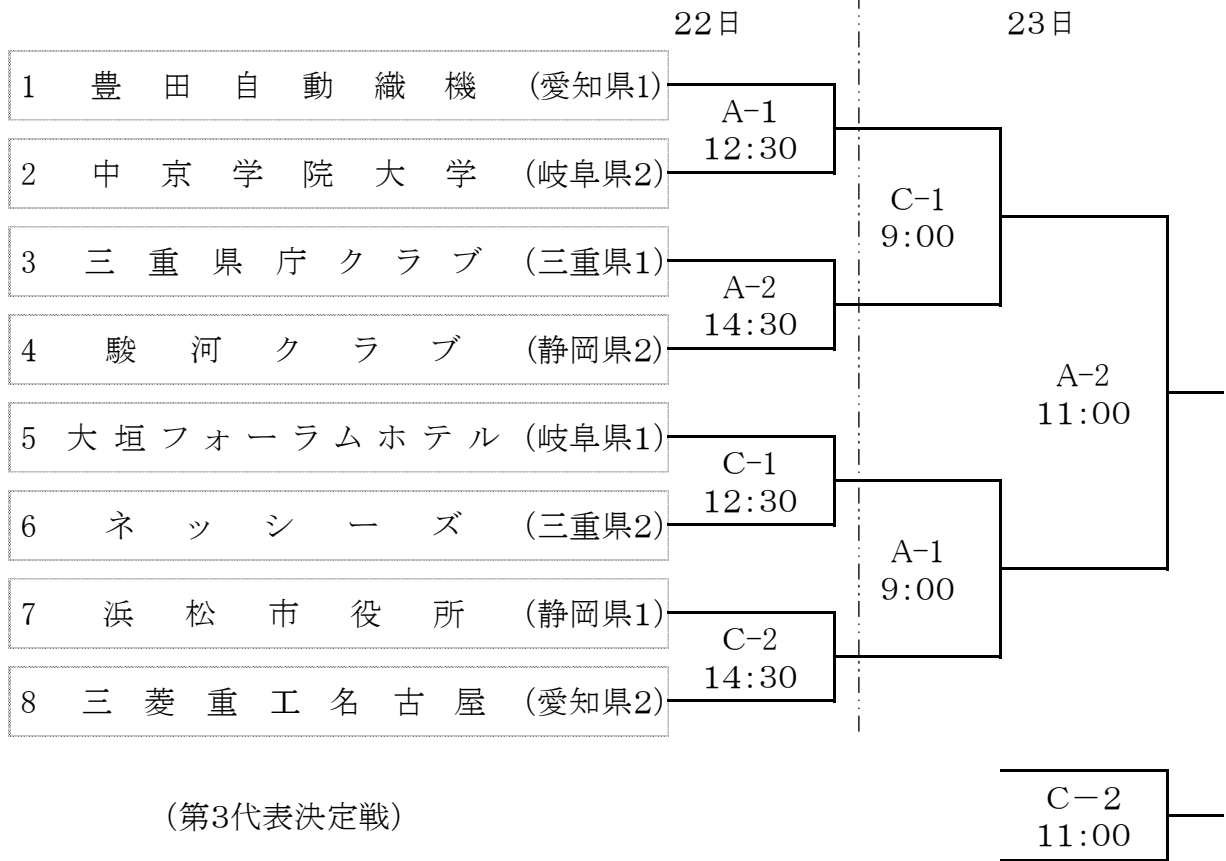

第65回 東海地域総合男子ソフトボール選手権大会

兼第65回全日本総合男子ソフトボール選手権大会 東海地区予選会

期日:令和元年6月22日(土)・23日(日)

会場:各務原市総合運動公園ソフトボール場

第70回 東海地域総合女子ソフトボール選手権大会

兼第71回全日本総合女子ソフトボール選手権大会 東海地区予選会

期日:令和元年6月22日(土)・23日(日)

会場:各務原市総合運動公園ソフトボール場