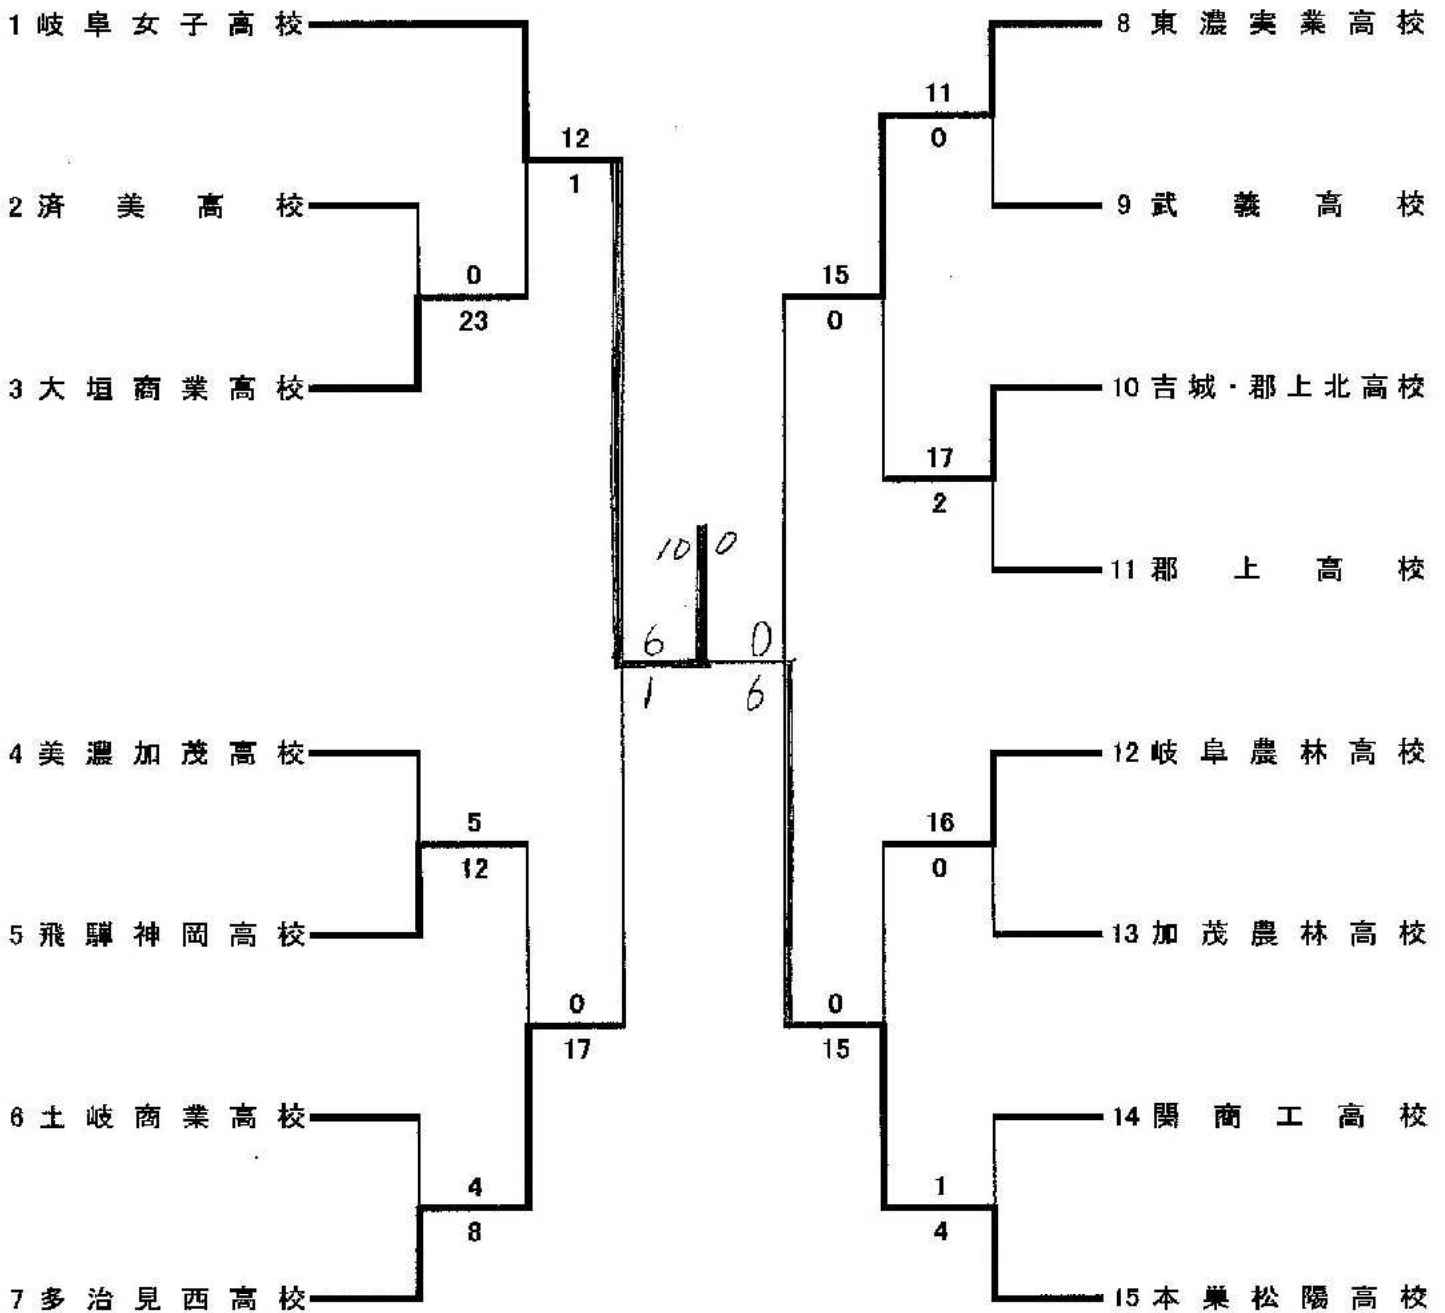

令和元年度

岐阜県高等学校ソフトボール競技
県総体兼全国・東海総体岐阜県予選大会
(女子の部)

令和元年5月25日(土)、26(日)
場所 各務原市総合運動公園

優勝 岐阜女子高等学校 : 全国総体出場(2年ぶり10回目)
準優勝 本巣松陽高等学校
第3位 多治見西高等学校・東濃実業高等学校

※ 東海総体出場校: 岐阜女子、本巣松陽

優勝校は、全国高校総体(宮崎県)への出場権を獲得する。

また優勝、準優勝校は、東海総体(静岡県)への出場権を獲得する。

(先攻) 投手一捕手 (岐) 石原 — 横山 勝利投手 石原
 (後攻) 投手一捕手 (本) 林・牛山 — 平 敗戦投手 林
 先攻 () (岐) 鈴村・河柳 (岐) 板倉
 (本塁打) (三塁打) (二塁打)
 後攻 () () ()

() 試合時間 時間 分

試合番号

(球) (一) (二) (三) (記)

子 一 名	1	2	3	4	5	6	7	8	9	10	11	計

(先攻) 投手一捕手 () 勝利投手
 (後攻) 投手一捕手 () 敗戦投手
 先攻 () () ()
 (本塁打) (三塁打) (二塁打)
 後攻 () () ()