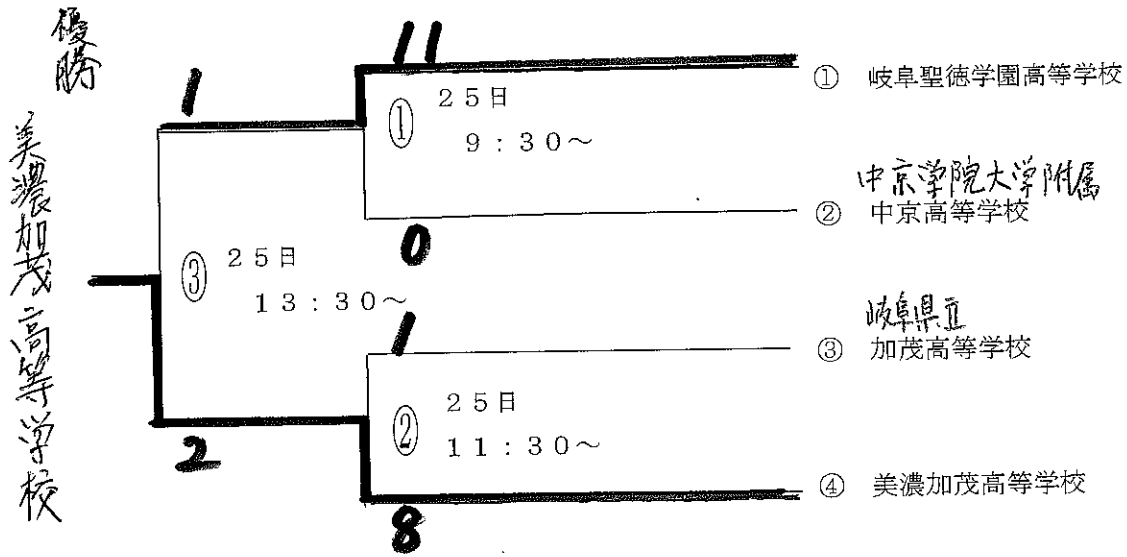

平成31年4月25日

関係高等学校長 様

岐阜県高等学校体育連盟

ソフトボール専門部

部長 佐野 浩

(県立東濃実業高等学校長)

(公印省略)

令和元年度岐阜県高校総体兼全国・東海高校総体県予選
ソフトボール競技実施要綱 (男子の部)

1. 期 日 令和元年5月25日(土) ※予備日 ~~26日(日)~~

2. 会 場 各務原市総合運動公園
各務原市下中屋町9-7-4

3. 組み合わせ

※前の試合がワールドゲームになった場合、試合開始時間が早くなる場合があります。

※岐阜聖徳学園高校 田中雅樹090-5874-1112

3年連続 15回目

ソフトボール競技 男子の部

記録4号

令和元年度 岐阜県高校総体(兼)全国・東海高校総体県予選

大会

会場 各務原市総合運動公園 期日 令和元年 5月 25日
(1回戦) 試合時間 1時 04分 整理NO 1

審判員 (球) 川口秋義 (一) 柴山清正 (二) 松井幸次 (三) 溝口昭二
記録員 田口省司 (放送) (副審) 岩田光彦

	1	2	3	4	5	6	7	8	9	10	11	12	13	計
岐阜聖徳学園高等学校	0	6	5	0										11
岐阜学院大学附属中央高等学校	0	0	0	0										0

バッテ (先攻) ○河瀬 達也 - 安藤 潤 勝利投手 河瀬
リー (後攻) ●伊佐 浩千宙 - 伊東 尚輝 負戦投手 伊佐
長打 (先) (三) 田口 廣 (二) 後藤 慎之助

(1回戦) 試合時間 1時 55分 整理NO 2
審判員 (球) 横山 寛 (一) 松井幸次 (二) 溝口昭二 (三) 古庄信也
記録員 遠藤 孝行 (放送) (副審) 柴山清正

	1	2	3	4	5	6	7	8	9	10	11	12	13	計
美濃加茂高等学校	0	0	0	5	3									8
岐阜県立加茂高等学校	0	0	0	0	1									1

バッテ (先攻) ○羽賀 琉稀 - 笹山 大哉 勝利投手 羽賀
リー (後攻) ●山口 尊斗、岡部 雅史 - 大脇 峻佳 負戦投手 山口
長打

(決勝戦) 試合時間 1時 15分 整理NO 3
審判員 (球) 岩田光彦 (一) 川口秋義 (二) 古庄信也 (三) 柴山清正
記録員 田口省司 (放送) (副審) 横山寛

	1	2	3	4	5	6	7	8	9	10	11	12	13	計
岐阜聖徳学園高等学校	0	0	0	0	0	1	0							1
美濃加茂高等学校	0	0	2	0	0	0	X							2

バッテ (先攻) ●河瀬 達也 - 安藤 潤 勝利投手 羽賀
リー (後攻) ○羽賀 琉稀 - 笹山 大哉 負戦投手 河瀬
長打 (後) (三) 熊澤 輝樹

( ) 戦 試合時間 時 分 整理NO
審判員 (球) (一) (二) (三)
記録員 (放送)

	1	2	3	4	5	6	7	8	9	10	11	12	13	計

バッテ (先攻) 勝利投手
リー (後攻) 負戦投手
長打