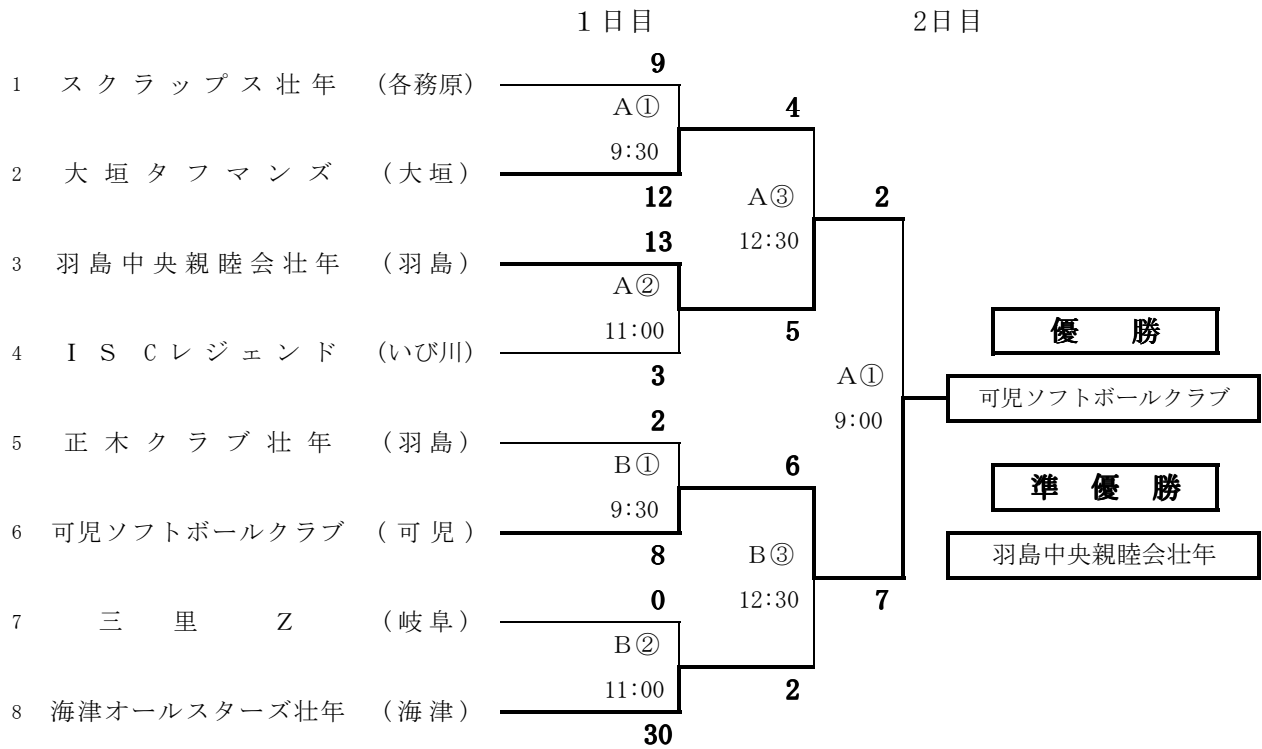

会長杯争奪壮年大会（兼）全日本・東海予選会 （結 果）

期 日 平成31年4月14日（日）・21日（日） 予備日 28日（日）

会 場 海津市南濃南部グラウンド

A球場：北側（バックネット側） 1日目 第1試合：9:30～

B球場：南側 第2試合：11:00

第3試合：12:30～

2日目 第1試合：9:00～

第2試合：10:30～

問い合わせ先：海津市ソフトボール協会事務局

篠田重雄(090-7676-8815) (0584-55-1597)

平成31年度 会長杯争奪壮年大会(兼)全日本・東海予選会

会場 南濃南部グラウンド

期日 2019年 4月 21日

(決勝戦) 試合時間 1時 46分

整理NO A-8

審判員(球) 伊藤真吾 (一) 加藤英雄 (二) 菱田利尚 (三) 安立 巖流