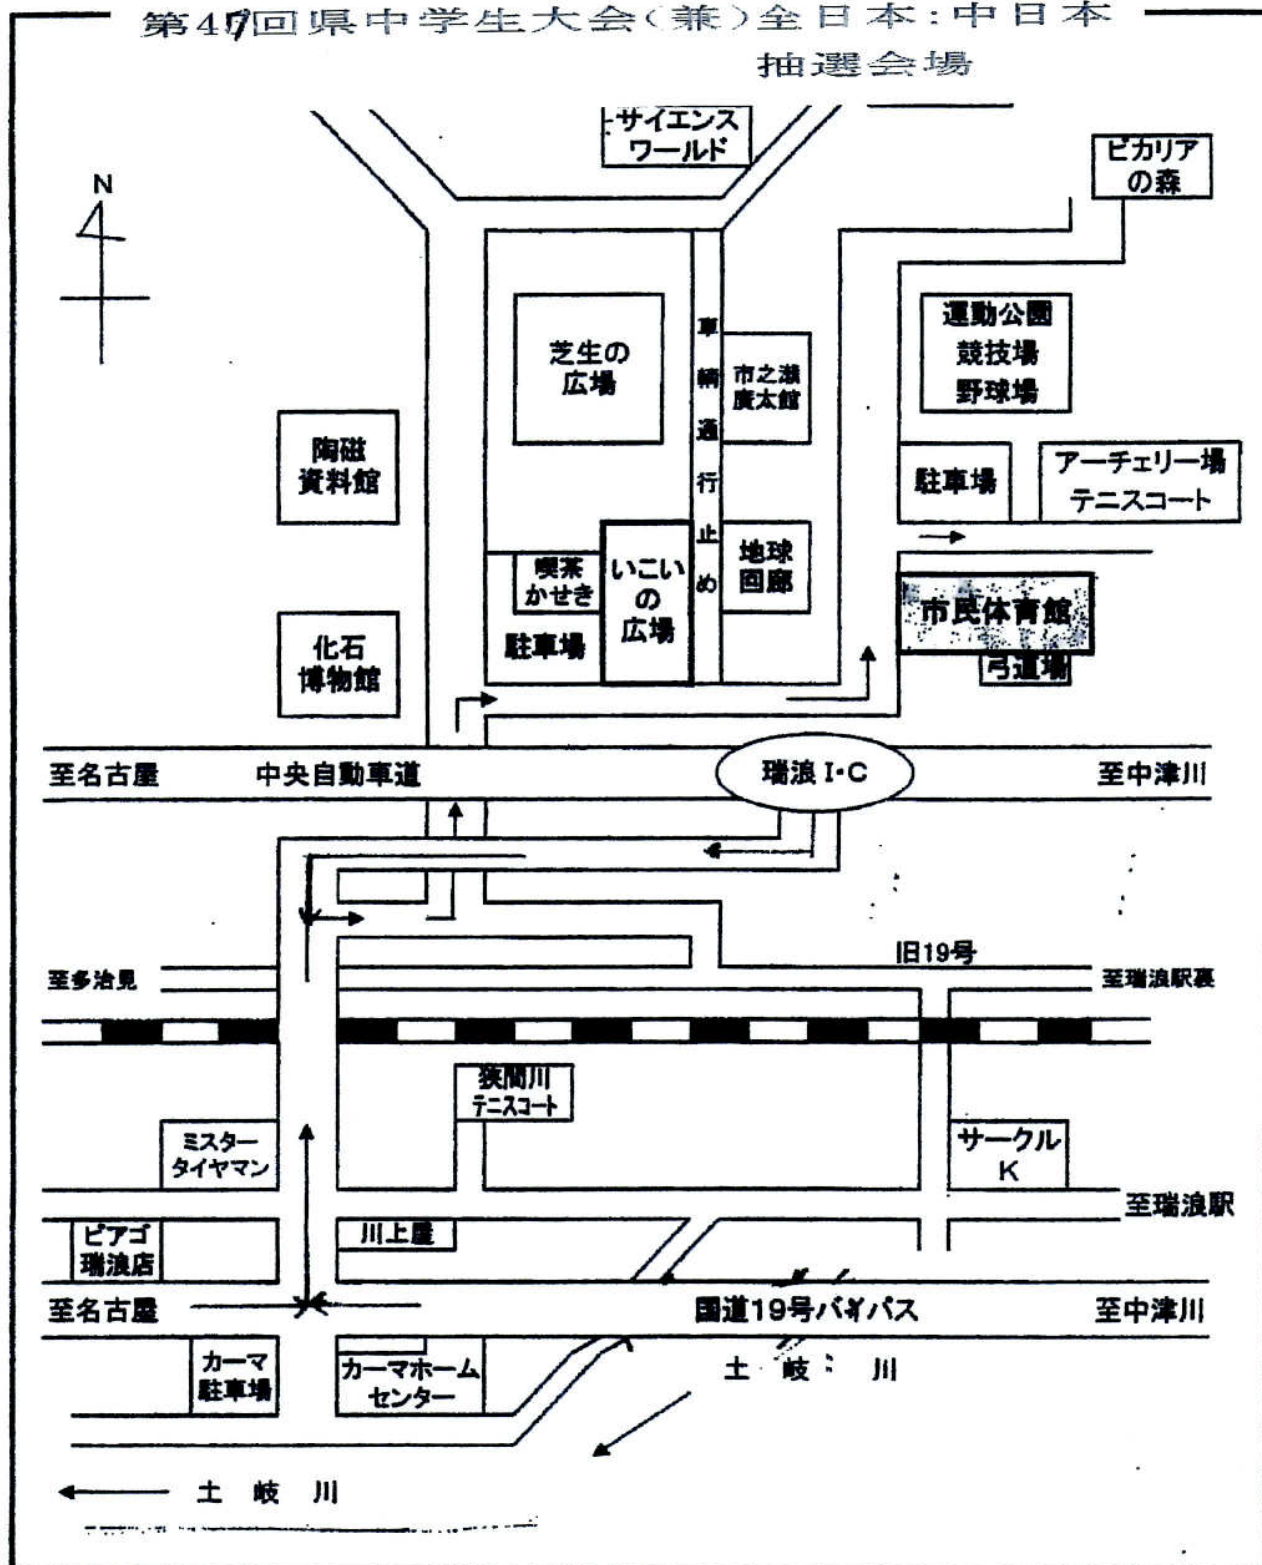

瑞浪市民体育館案内図

第47回県中学生大会(兼)全日本:中日本
抽選会場

交通 ○中央線「瑞浪駅」下車 徒歩約30分(3km)

○中央自動車道「瑞浪I-C」から車で3分