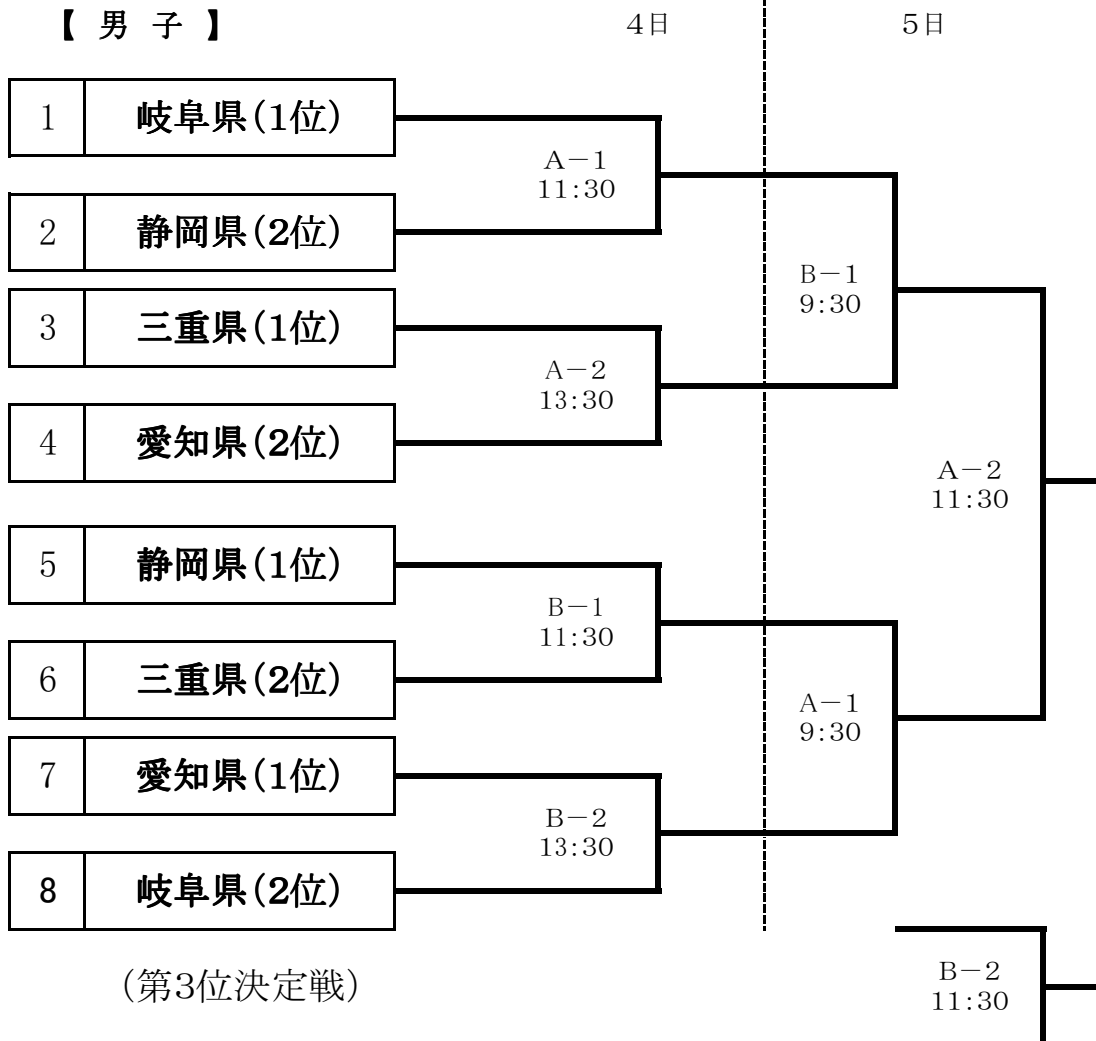

第40回東海地域クラブ男子・女子ソフトボール選手権大会

兼第40回全日本クラブ男子・女子選手権大会東海地域予選会

期 日 平成31年5月4日(土)・5日(日)

会 場 男子:下呂市あさぎりグラウンドA・野球場B

【 男 子 】

【 女 子 】

期 日 平成31年5月5日(日)

会 場 女子:下呂市馬瀬憩いの広場グラウンド

※当初、東海理事会において下記の組合せを決定しましたが、岐阜県(大垣ミナモ)が、全日本への推薦チームとなり3チームでのリーグ戦となりました。

つきましては、当日の監督会議に於いて詳細を決めますのでご了承願います。