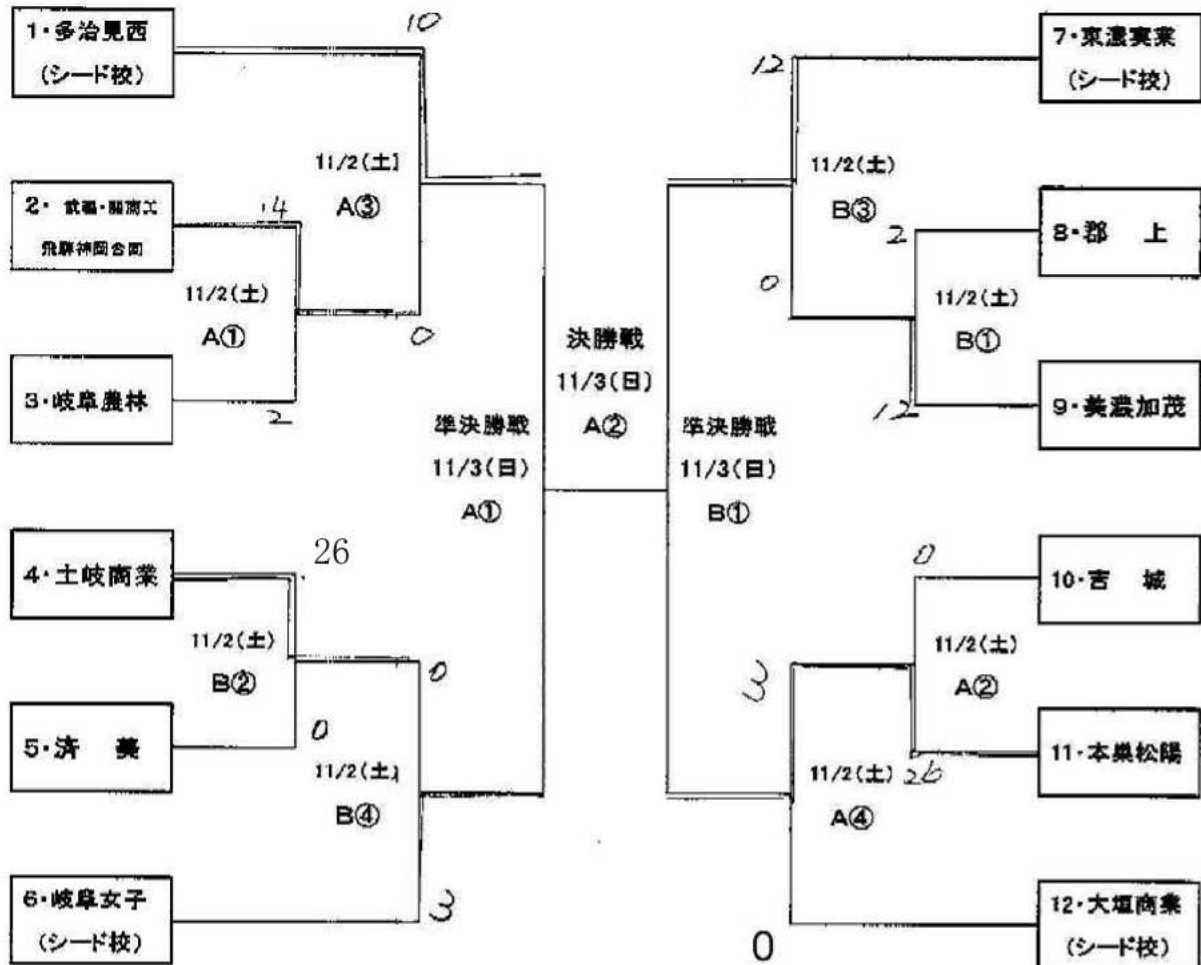

岐阜県高等学校新人大会 ソフトボール競技<女子の部>(兼)
第38回 全国選抜大会 岐阜県予選

半布ヶ丘公園グラウンド : A・B

<試合予定時間>

11月2日(土): ①9:00~ ②10:30~ ③12:00~ ④13:30~
11月3日(日): ①9:30~ ②11:30~

7 その他

- ・ 1、2位は、11月16日(土)・17日(日)に静岡県掛川市で開催される東海新人大会の出場権を得る。また、1位校は令和2年3月20日(金)~3月23日(月)に愛媛県松山市で開催される全国選抜大会の出場権を得る。
- ・ 県大会ベスト4の学校は来年度の県総体のシード権を得る。

以上

令和元年度岐阜県高等学校新人大会ソフトボール競技(女子の部)
兼 第38回全国選抜大会岐阜県予選 NO.1

期日: 令和元年11月2日

球場名: 羊平ヶ丘公園グラウンド

(1回戦) No. 1

チーム名	1	2	3	4	5	6	7	8	9	10	11	計
武儀・関西工・岐阜道 神田合同	6	1	0	1	0	0	6					14
岐阜農林高等学校	1	0	0	1	0	0	0					2

(バッテリー) 先攻 田中 寛見, 田中 小林 --- 河合
後攻 蒲原 --- 吉田(未)
(本塁打) (三塁打) 鬼田
(長打) 先攻 (本塁打) 木村, 寛見 (三塁打)
後攻 (本塁打) (三塁打)
(二塁打) 吉田, 木, 蒲原