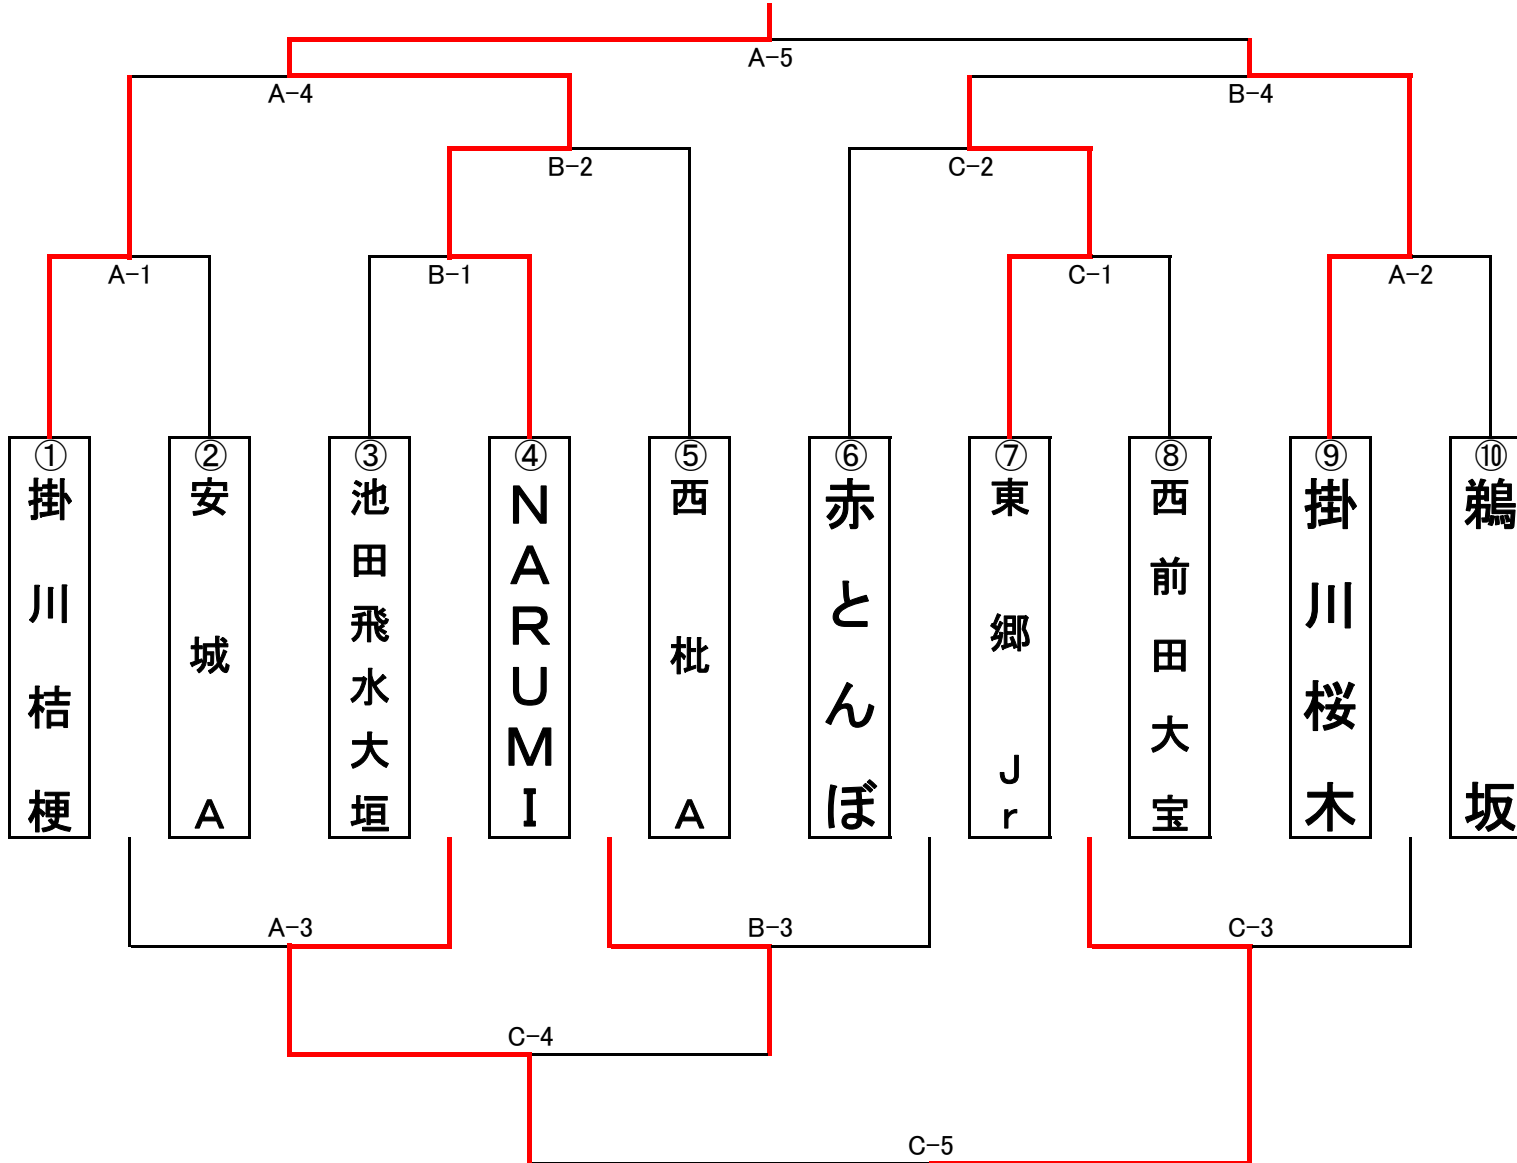

【決勝トーナメント 平成31年2月17日(日)】

第1試合 9:00~10:10
第2試合 10:20~11:30
第3試合 11:40~12:50

第4試合 13:00~14:10
第5試合 14:20~15:30

優勝

三位

【交流リーグ 平成31年2月17日(日)】

第1試合	9:00~10:00	第4試合	12:30~13:30
第2試合	10:10~11:10	第5試合	13:40~14:40
第3試合	11:20~12:20		

予選L グループ3位

瑞 浪 B W

D-1

D-3

長小シスターズ

北 名 古 屋 B

D-4

D-5

東 員 S B S

E-4

E-5

リトルマウス

E-2

お り べ