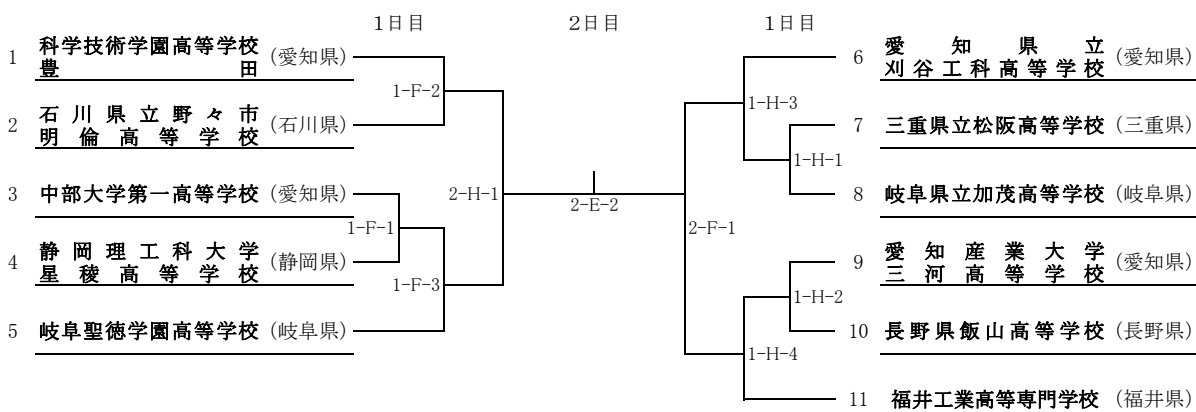

# 第67回 中日本総合男子ソフトボール選手権大会 組合せ表

試合会場 各務原市総合運動公園

試合時間 1日目

第1試合 8:30～ 第2試合10:30～ 第3試合12:30～ 第4試合14:30～

2日目

第1試合 9:30～ 第2試合11:30～

一般男子の部

会場 ソフトボール場 A・B面

高校男子の部

会場 ソフトボール場 F・H面

小学生男子の部

会場 向山グラウンド東・西面