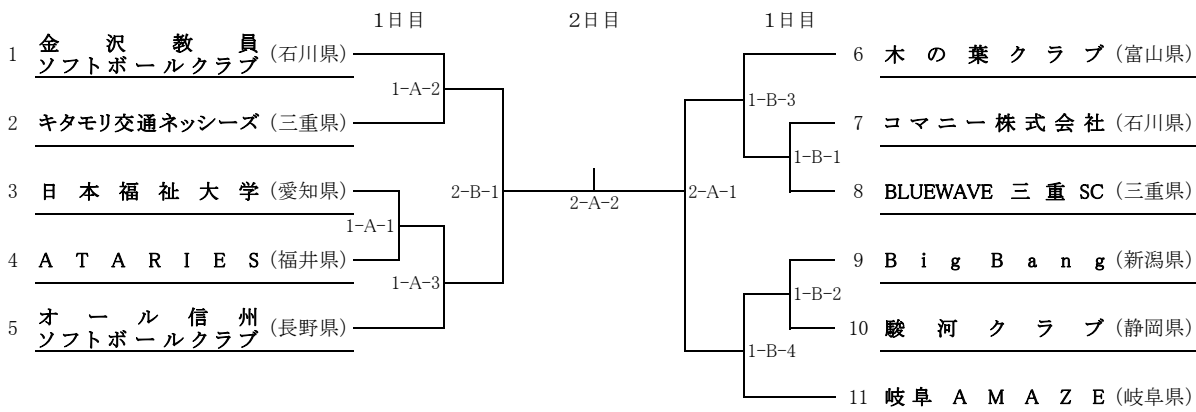

# 第67回 中日本総合男子ソフトボール選手権大会 組合せ表

試合会場 各務原市総合運動公園

試合時間 1日目

第1試合 8:30～ 第2試合10:30～ 第3試合12:30～ 第4試合14:30～

2日目

第1試合 9:30～ 第2試合11:30～

一般男子の部

会場 ソフトボール場 A・B面

高校男子の部

会場 ソフトボール場 F・H面

小学生男子の部

会場 向山グラウンド東・西面