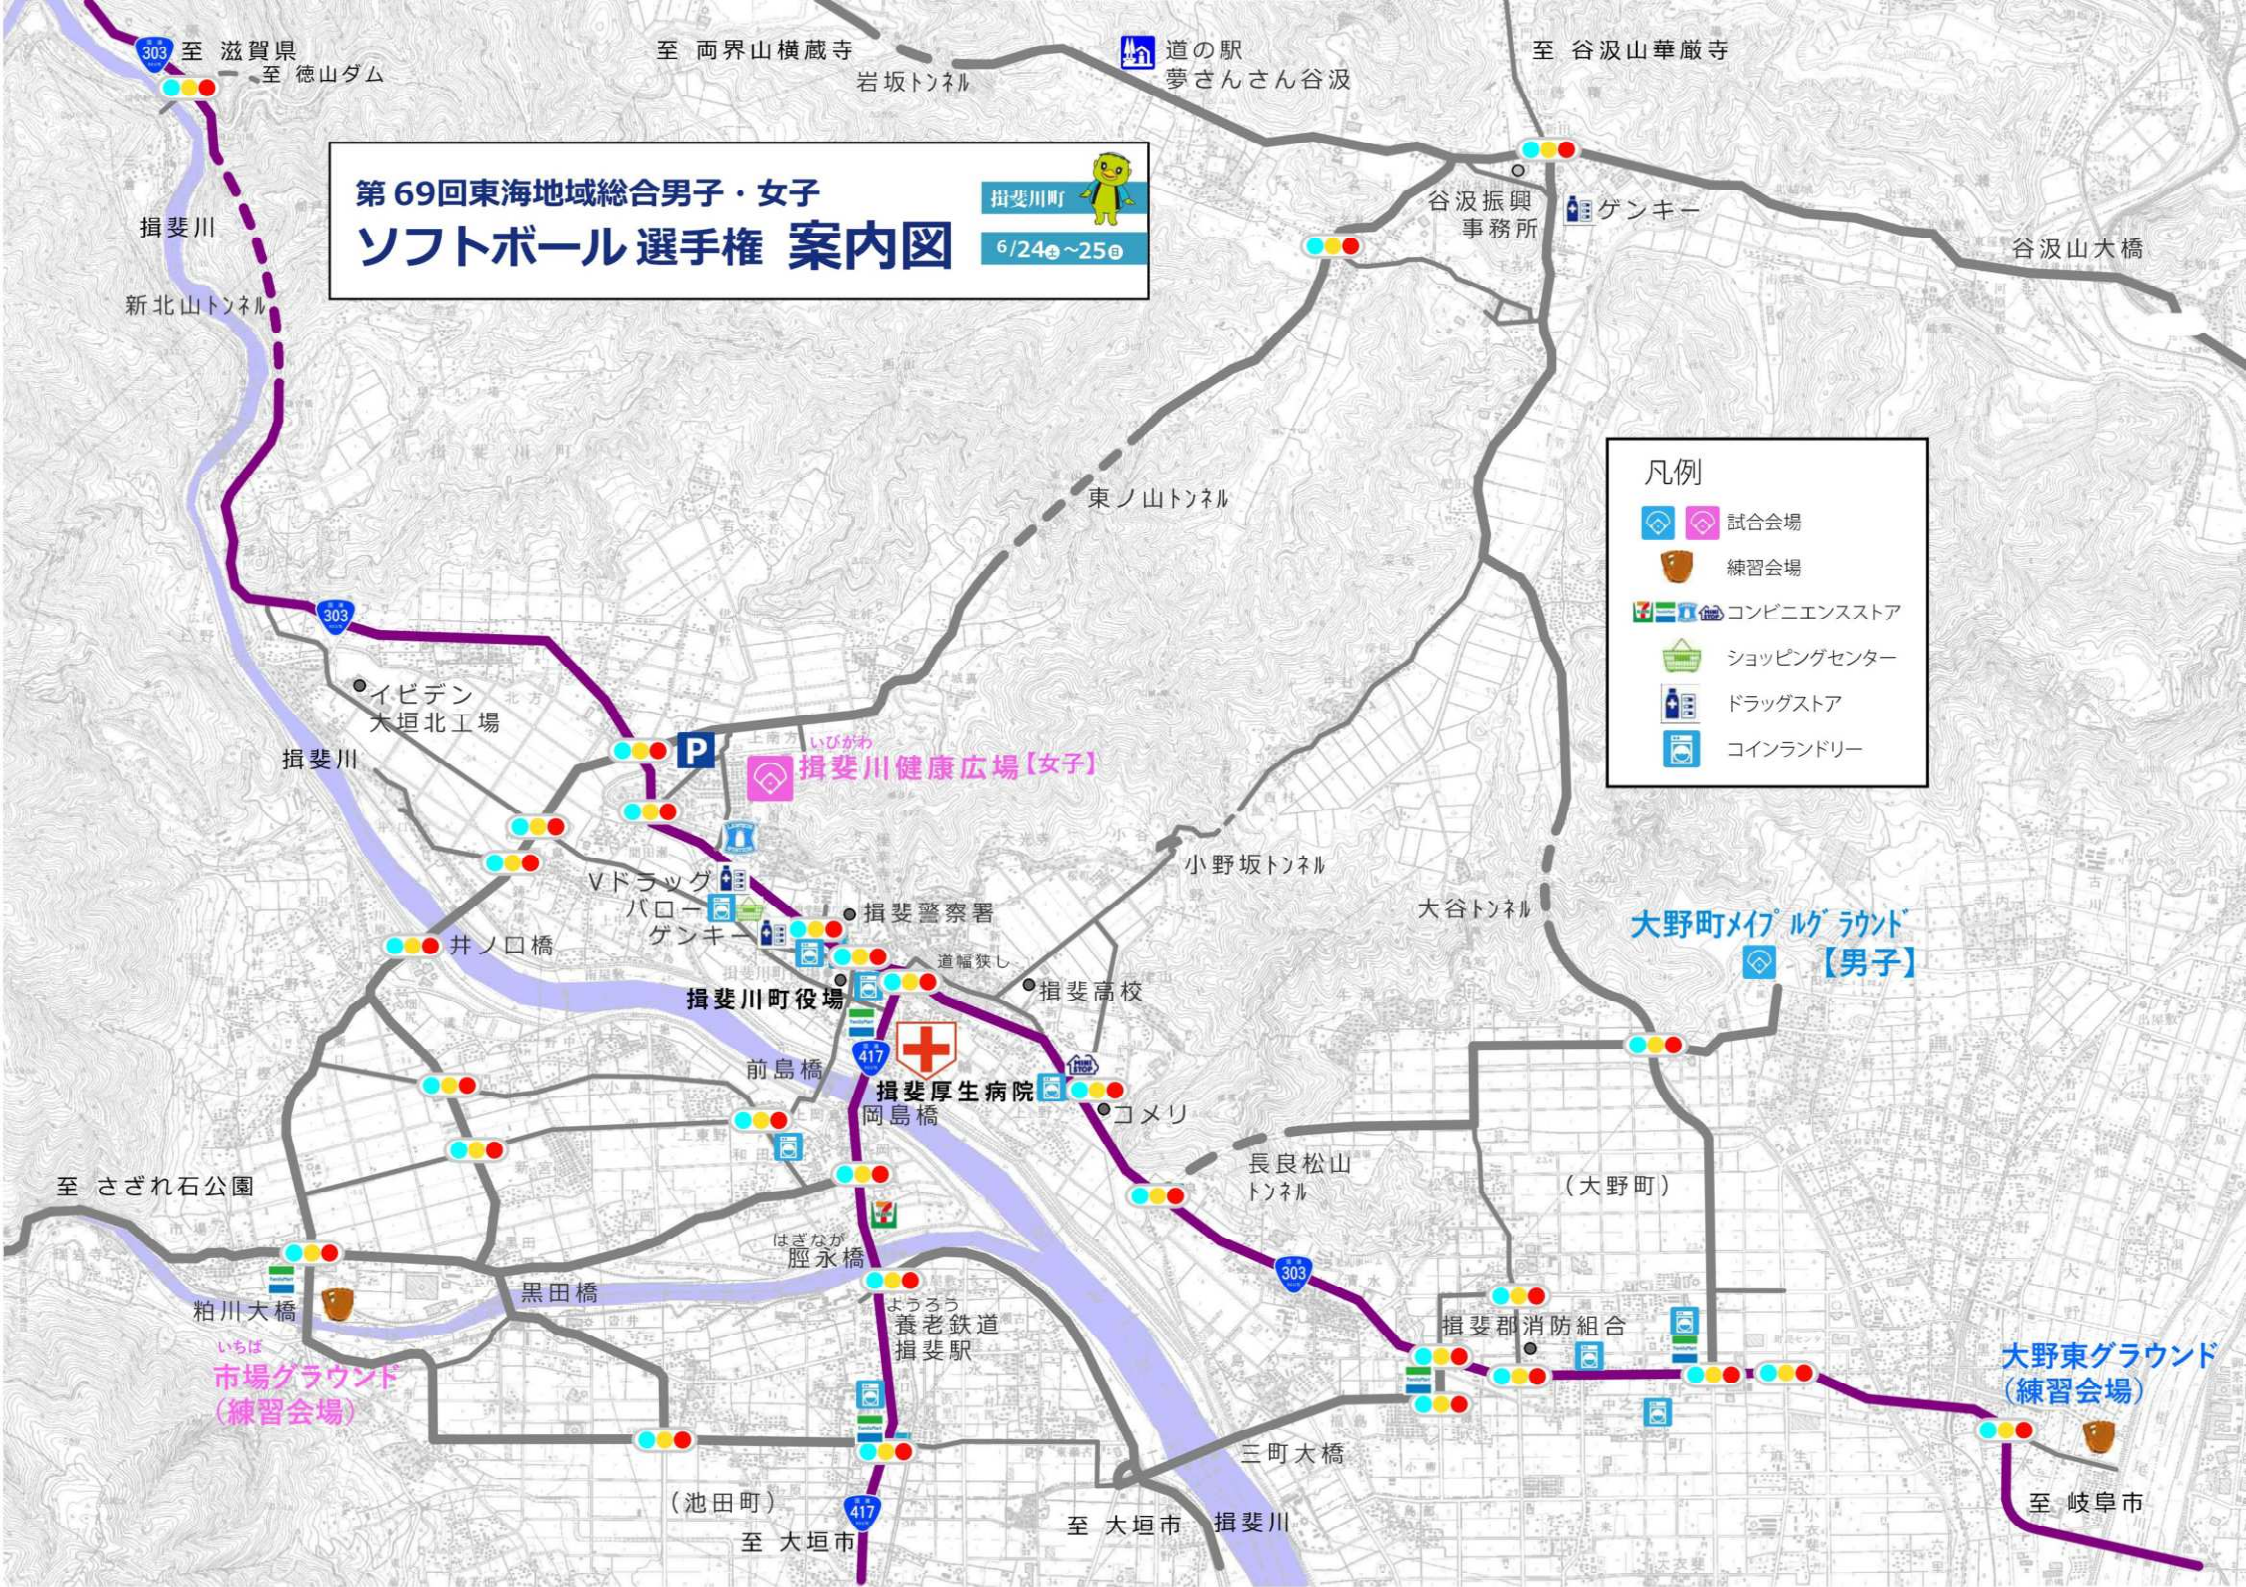

第69回東海地域総合男子・女子 ソフトボール選手権 案内図

揖斐川町

6/24日~25日

凡例

- 試合会場
- 練習会場
- コンビニエンスストア
- ショッピングセンター
- ドラッグストア
- コインランドリー

イビデン 大垣北工場

揖斐川健康広場【女子】

大野町メイプルランド【男子】

いちば 市場グラウンド (練習会場)

大野東グラウンド (練習会場)

よろう 養老鉄道 揖斐駅

揖斐郡消防組合

揖斐厚生病院

揖斐川町役場

揖斐高校

前島橋

ほぎなが 脛永橋

黒田橋

長良松山 トンネル

(大野町)

(池田町)

三町大橋

揖斐川

新北山トンネル

揖斐川

Vドラッグ

パロー

ゲンキー

井ノ口橋

道幅狭し

コメリ

大谷トンネル

小野坂トンネル

東ノ山トンネル

岩坂トンネル

道の駅 夢さんさん谷汲

至 谷汲山華厳寺

至 両界山横蔵寺

至 滋賀県 至 徳山ダム

谷汲山大橋

谷汲振興事務所

ゲンキー

至 さざれ石公園

粕川大橋

よらう 養老鉄道 揖斐駅

至 大垣市

至 大垣市

至 岐阜市