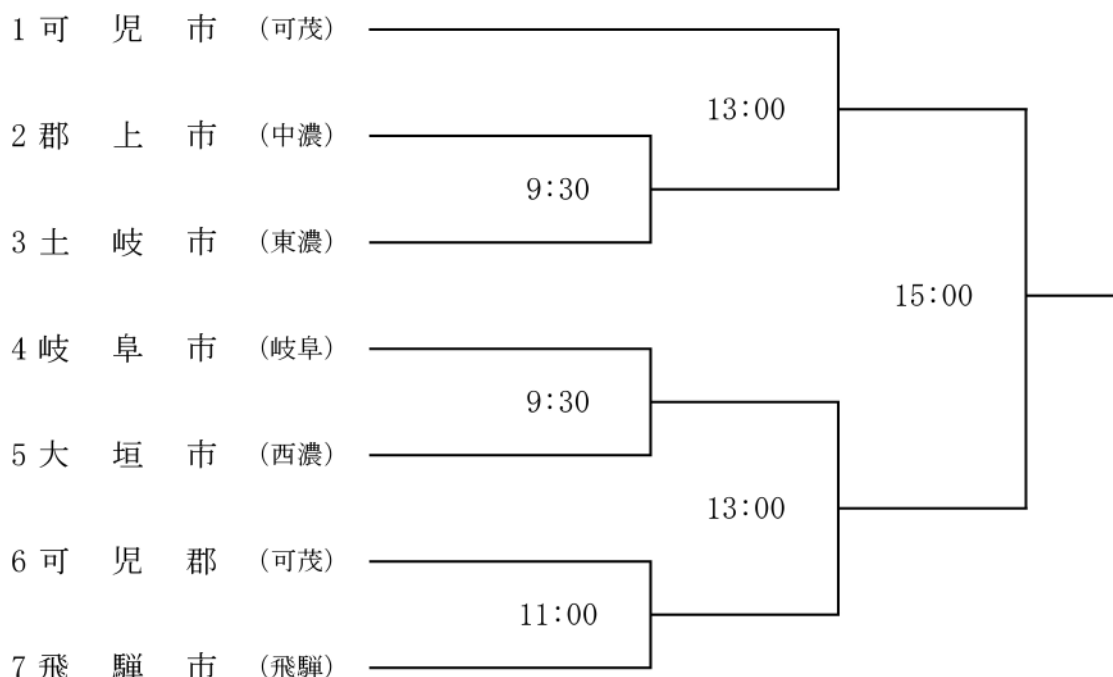

第14回 岐阜県民スポーツ大会 組合せ表 (ソフトボール)

期日 令和4年9月18日(日)

※開始時間については、あくまで予定であり前後する場合あり。

- 【一般男子】 ①岐阜市(岐阜) ②大垣市(西濃) ③美濃加茂市(可茂) ④可児市(可茂)
 ⑤美濃市(中濃) ⑥関市(中濃) ⑦恵那市(東濃) ⑧飛騨市(飛騨)

場所：半布ヶ丘公園グラウンド

- 【レディース】 ①岐阜市(岐阜) ②大垣市(西濃) ③加茂郡(可茂) ④可児郡(可茂)
 ⑤郡上市(中濃) ⑥関市(中濃) ⑦多治見市(東濃) ⑧高山市(飛騨)

場所：坂祝町総合グラウンド

第14回 岐阜県民スポーツ大会 組合せ表 (ソフトボール)

期日 令和4年9月18日(日)

※開始時間については、あくまで予定であり前後する場合があります。

【壮年】

- ①各務原市(岐阜) ②海津市(西濃) ③可児市(可茂) ④加茂郡(可茂)
⑤美濃市(中濃) ⑥郡上市(中濃) ⑦恵那市(東濃) ⑧高山市(飛騨)

場所：可児市運動公園グラウンド

- 【エルダー】 ①岐阜市(岐阜) ②大垣市(西濃) ③可児市(可茂) ④可児郡(可茂)
⑤郡上市(中濃) ⑥土岐市(東濃) ⑦飛騨市(飛騨)

場所：可児市運動公園グラウンド

組合せ表の中で、壮年男子の出場市名が間違っておりました。
大変失礼致しました。