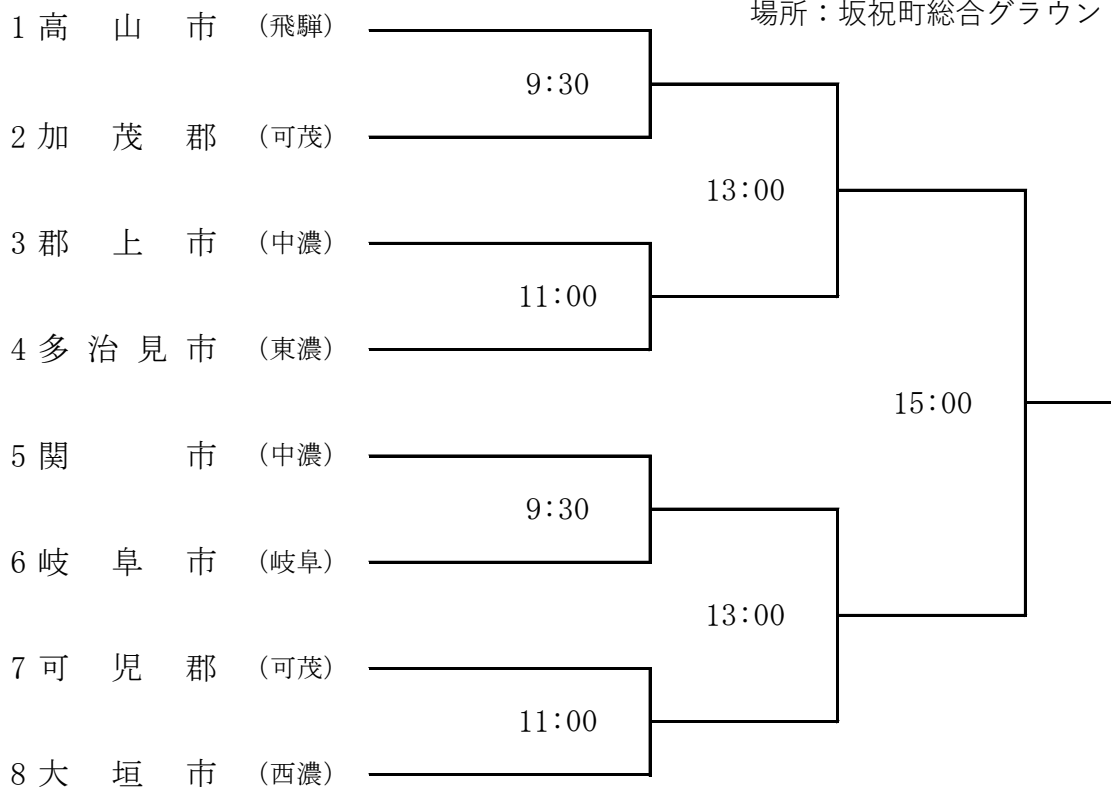

第14回 岐阜県民スポーツ大会 組合せ表 (ソフトボール)

期日 令和4年9月18日(日)

※開始時間については、あくまで予定であり前後する場合あり。

- 【一般男子】 ①岐阜市(岐阜) ②大垣市(西濃) ③美濃加茂市(可茂) ④可児市(可茂)
 ⑤美濃市(中濃) ⑥関市(中濃) ⑦恵那市(東濃) ⑧飛騨市(飛騨)

場所：半布ヶ丘公園グラウンド

- 【レディース】 ①岐阜市(岐阜) ②大垣市(西濃) ③加茂郡(可茂) ④可児郡(可茂)
 ⑤郡上市(中濃) ⑥関市(中濃) ⑦多治見市(東濃) ⑧高山市(飛騨)

場所：坂祝町総合グラウンド

第14回 岐阜県民スポーツ大会 組合せ表 (ソフトボール)

期日 令和4年9月18日(日)

※開始時間については、あくまで予定であり前後する場合があります。

【壮年】

- ①各務原市(岐阜) ②海津市(西濃) ③可児市(可茂) ④加茂郡(可茂)
⑤美濃市(中濃) ⑥郡上市(中濃) ⑦恵那市(東濃) ⑧高山市(飛騨)

場所：可児市運動公園グラウンド

- 【エルダー】 ①岐阜市(岐阜) ②大垣市(西濃) ③可児市(可茂) ④可児郡(可茂)
⑤郡上市(中濃) ⑥土岐市(東濃) ⑦飛騨市(飛騨)

場所：可児市運動公園グラウンド

組合せ表の中で、壮年男子の出場市名が間違っておりました。
大変失礼致しました。