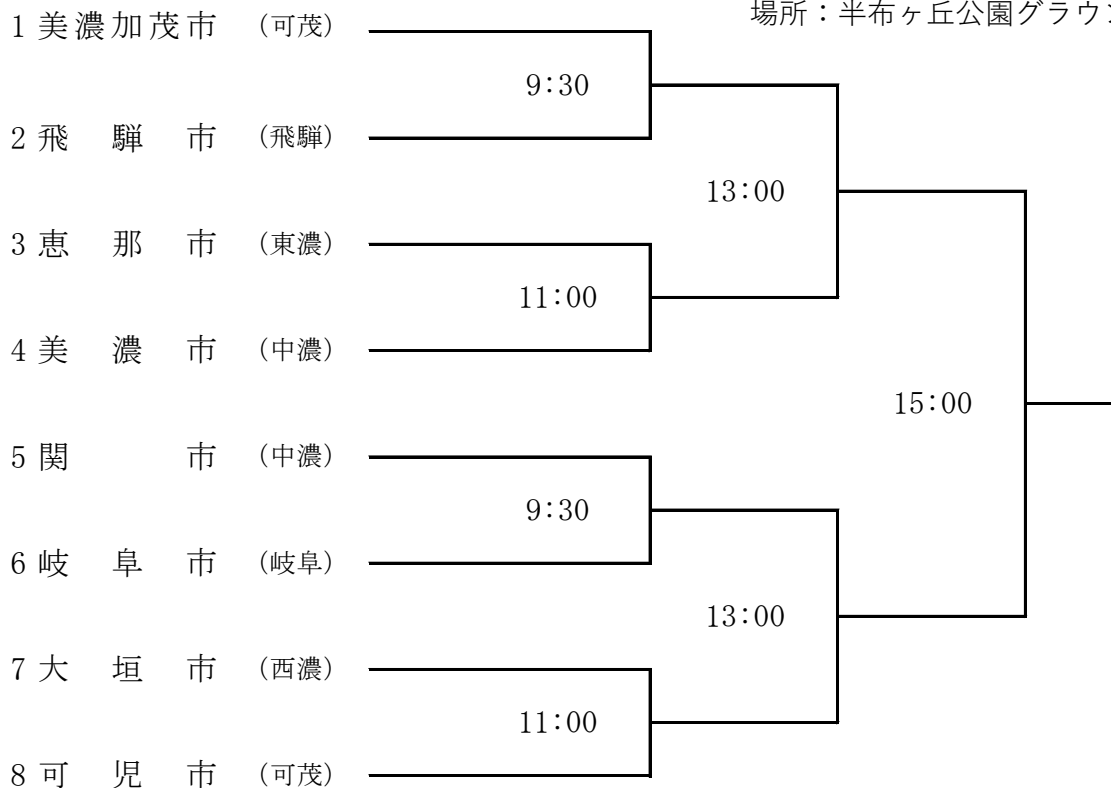

第14回 岐阜県民スポーツ大会 組合せ表 (ソフトボール)

期日 令和4年9月18日(日)

※開始時間については、あくまで予定であり前後する場合あり。

- 【一般男子】 ①岐阜市(岐阜) ②大垣市(西濃) ③美濃加茂市(可茂) ④可児市(可茂)
 ⑤美濃市(中濃) ⑥関市(中濃) ⑦恵那市(東濃) ⑧飛騨市(飛騨)

場所：半布ヶ丘公園グラウンド

- 【レディース】 ①岐阜市(岐阜) ②大垣市(西濃) ③加茂郡(可茂) ④可児郡(可茂)
 ⑤郡上市(中濃) ⑥関市(中濃) ⑦多治見市(東濃) ⑧高山市(飛騨)

場所：坂祝町総合グラウンド

第14回 岐阜県民スポーツ大会 組合せ表 (ソフトボール)

期日 令和4年9月18日(日)

※開始時間については、あくまで予定であり前後する場合があります。

【壮年】

- ①各務原市(岐阜) ②海津市(西濃) ③可児市(可茂) ④加茂郡(可茂)
⑤美濃市(中濃) ⑥郡上市(中濃) ⑦恵那市(東濃) ⑧高山市(飛騨)

場所：可児市運動公園グラウンド

- 【エルダー】 ①岐阜市(岐阜) ②大垣市(西濃) ③可児市(可茂) ④可児郡(可茂)
⑤郡上市(中濃) ⑥土岐市(東濃) ⑦飛騨市(飛騨)

場所：可児市運動公園グラウンド

組合せ表の中で、壮年男子の出場市名が間違っておりました。
大変失礼致しました。