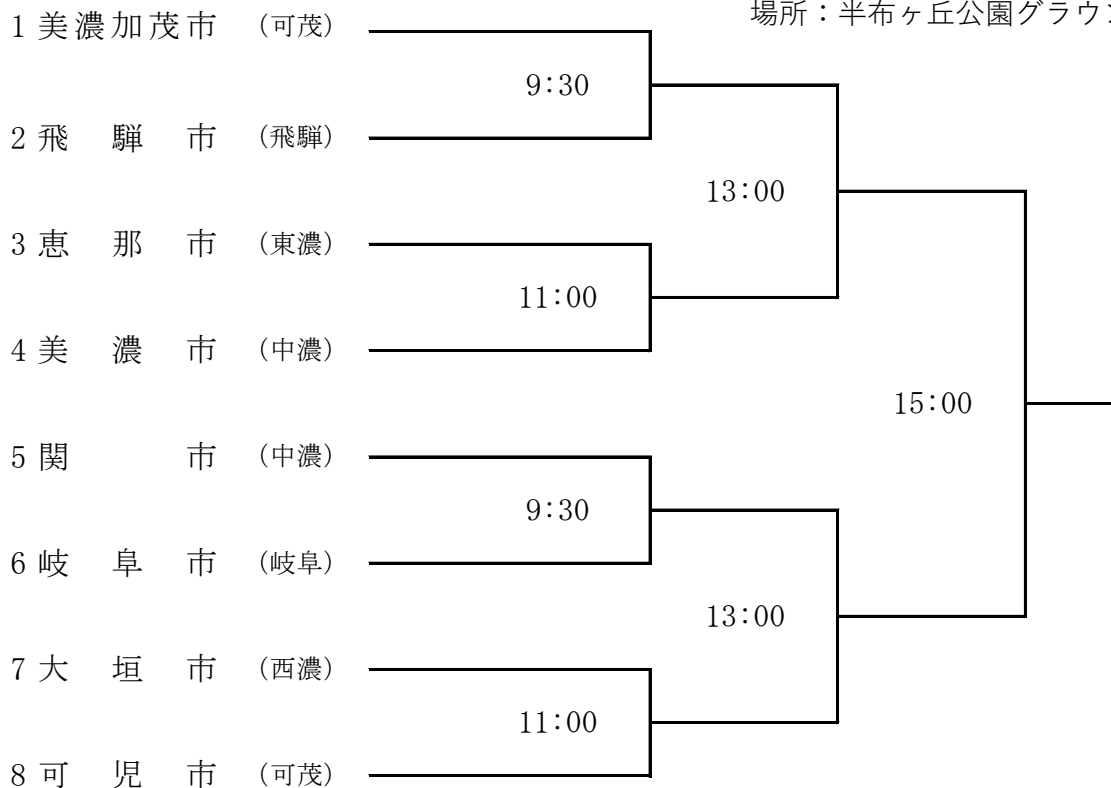

第14回 岐阜県民スポーツ大会 組合せ表 (ソフトボール)

期日 令和4年9月18日(日)

※開始時間については、あくまで予定であり前後する場合あり。

- 【一般男子】 ①岐阜市(岐阜) ②大垣市(西濃) ③美濃加茂市(可茂) ④可児市(可茂)  
 ⑤美濃市(中濃) ⑥関市(中濃) ⑦恵那市(東濃) ⑧飛騨市(飛騨)

場所：半布ヶ丘公園グラウンド

- 【レディース】 ①岐阜市(岐阜) ②大垣市(西濃) ③加茂郡(可茂) ④可児郡(可茂)  
 ⑤郡上市(中濃) ⑥関市(中濃) ⑦多治見市(東濃) ⑧高山市(飛騨)

場所：坂祝町総合グラウンド

第14回 岐阜県民スポーツ大会 組合せ表 (ソフトボール)

期日 令和4年9月18日(日)

※開始時間については、あくまで予定であり前後する場合あり。

【壮年】

- ①各務原市(岐阜) ②海津市(西濃) ③可児市(可茂) ④加茂郡(可茂)  
⑤美濃市(中濃) ⑥郡上市(中濃) ⑦恵那市(東濃) ⑧高山市(飛騨)

場所：可児市運動公園グラウンド

【エルダー】

- ①岐阜市(岐阜) ②大垣市(西濃) ③可児市(可茂) ④可児郡(可茂)  
⑤郡上市(中濃) ⑥土岐市(東濃) ⑦飛騨市(飛騨)

場所：可児市運動公園グラウンド