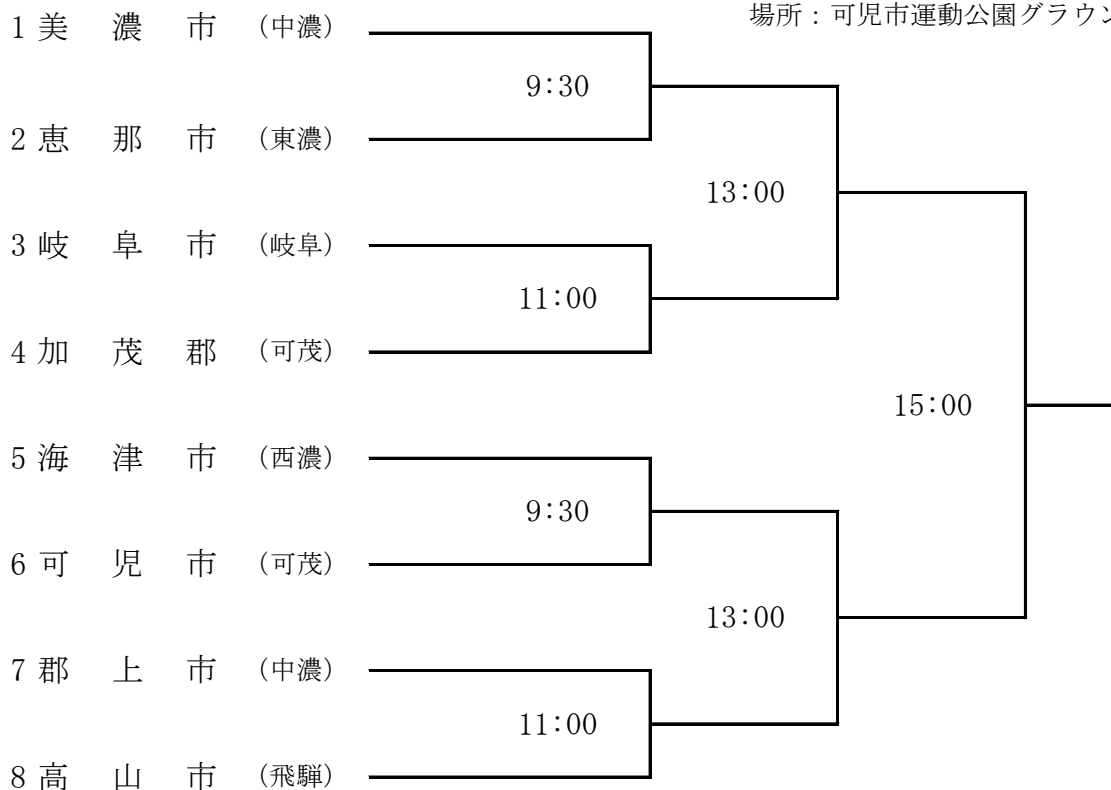

第14回 岐阜県民スポーツ大会 組合せ表 (ソフトボール)

期日 令和4年9月18日(日)

※開始時間については、あくまで予定であり前後する場合あり。

- 【一般男子】 ①岐阜市(岐阜) ②大垣市(西濃) ③美濃加茂市(可茂) ④可児市(可茂)  
 ⑤美濃市(中濃) ⑥関市(中濃) ⑦恵那市(東濃) ⑧飛騨市(飛騨)

場所：半布ヶ丘公園グラウンド

- 【レディース】 ①岐阜市(岐阜) ②大垣市(西濃) ③加茂郡(可茂) ④可児郡(可茂)  
 ⑤郡上市(中濃) ⑥関市(中濃) ⑦多治見市(東濃) ⑧高山市(飛騨)

場所：坂祝町総合グラウンド

第14回 岐阜県民スポーツ大会 組合せ表 (ソフトボール)

期日 令和4年9月18日(日)

※開始時間については、あくまで予定であり前後する場合あり。

【壮年】

- ①各務原市(岐阜) ②海津市(西濃) ③可児市(可茂) ④加茂郡(可茂)  
⑤美濃市(中濃) ⑥郡上市(中濃) ⑦恵那市(東濃) ⑧高山市(飛騨)

場所：可児市運動公園グラウンド

【エルダー】

- ①岐阜市(岐阜) ②大垣市(西濃) ③可児市(可茂) ④可児郡(可茂)  
⑤郡上市(中濃) ⑥土岐市(東濃) ⑦飛騨市(飛騨)

場所：可児市運動公園グラウンド