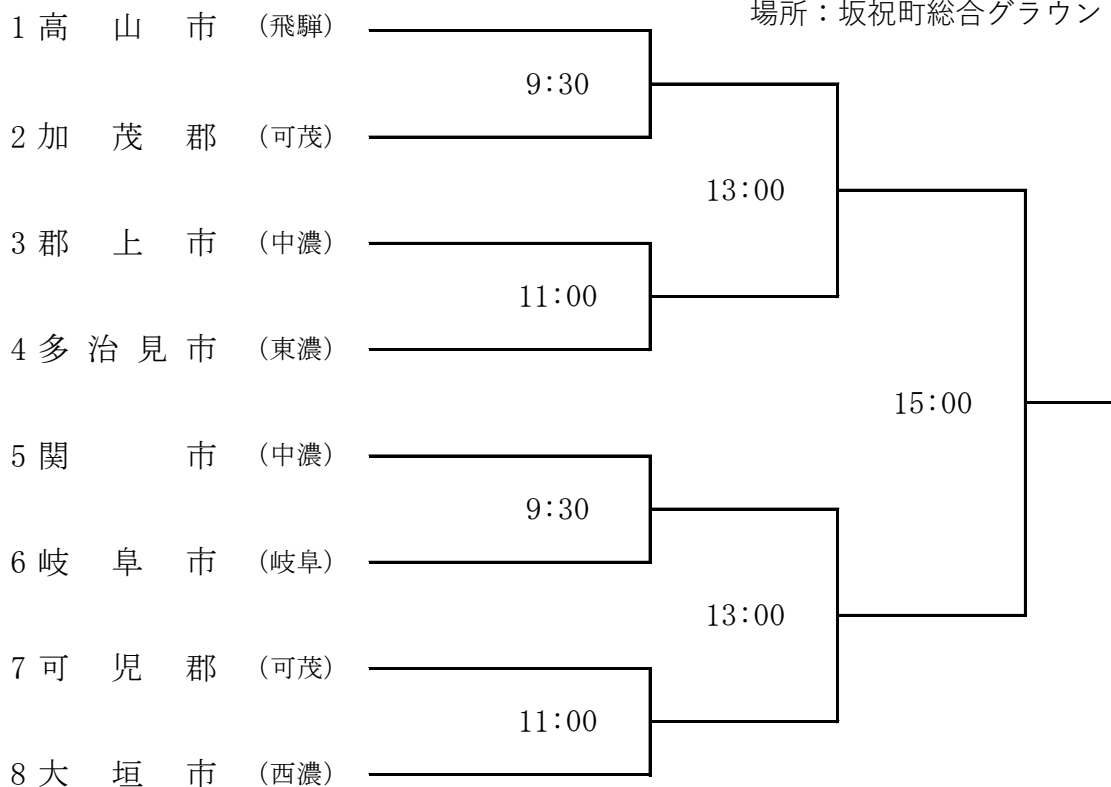

第14回 岐阜県民スポーツ大会 組合せ表 (ソフトボール)

期日 令和4年9月18日(日)

※開始時間については、あくまで予定であり前後する場合あり。

- 【一般男子】 ①岐阜市(岐阜) ②大垣市(西濃) ③美濃加茂市(可茂) ④可児市(可茂)  
 ⑤美濃市(中濃) ⑥関市(中濃) ⑦恵那市(東濃) ⑧飛騨市(飛騨)

場所：半布ヶ丘公園グラウンド

- 【レディース】 ①岐阜市(岐阜) ②大垣市(西濃) ③加茂郡(可茂) ④可児郡(可茂)  
 ⑤郡上市(中濃) ⑥関市(中濃) ⑦多治見市(東濃) ⑧高山市(飛騨)

場所：坂祝町総合グラウンド

第14回 岐阜県民スポーツ大会 組合せ表 (ソフトボール)

期日 令和4年9月18日(日)

※開始時間については、あくまで予定であり前後する場合あり。

【壮年】

- ①各務原市(岐阜) ②海津市(西濃) ③可児市(可茂) ④加茂郡(可茂)  
⑤美濃市(中濃) ⑥郡上市(中濃) ⑦恵那市(東濃) ⑧高山市(飛騨)

場所：可児市運動公園グラウンド

【エルダー】

- ①岐阜市(岐阜) ②大垣市(西濃) ③可児市(可茂) ④可児郡(可茂)  
⑤郡上市(中濃) ⑥土岐市(東濃) ⑦飛騨市(飛騨)

場所：可児市運動公園グラウンド