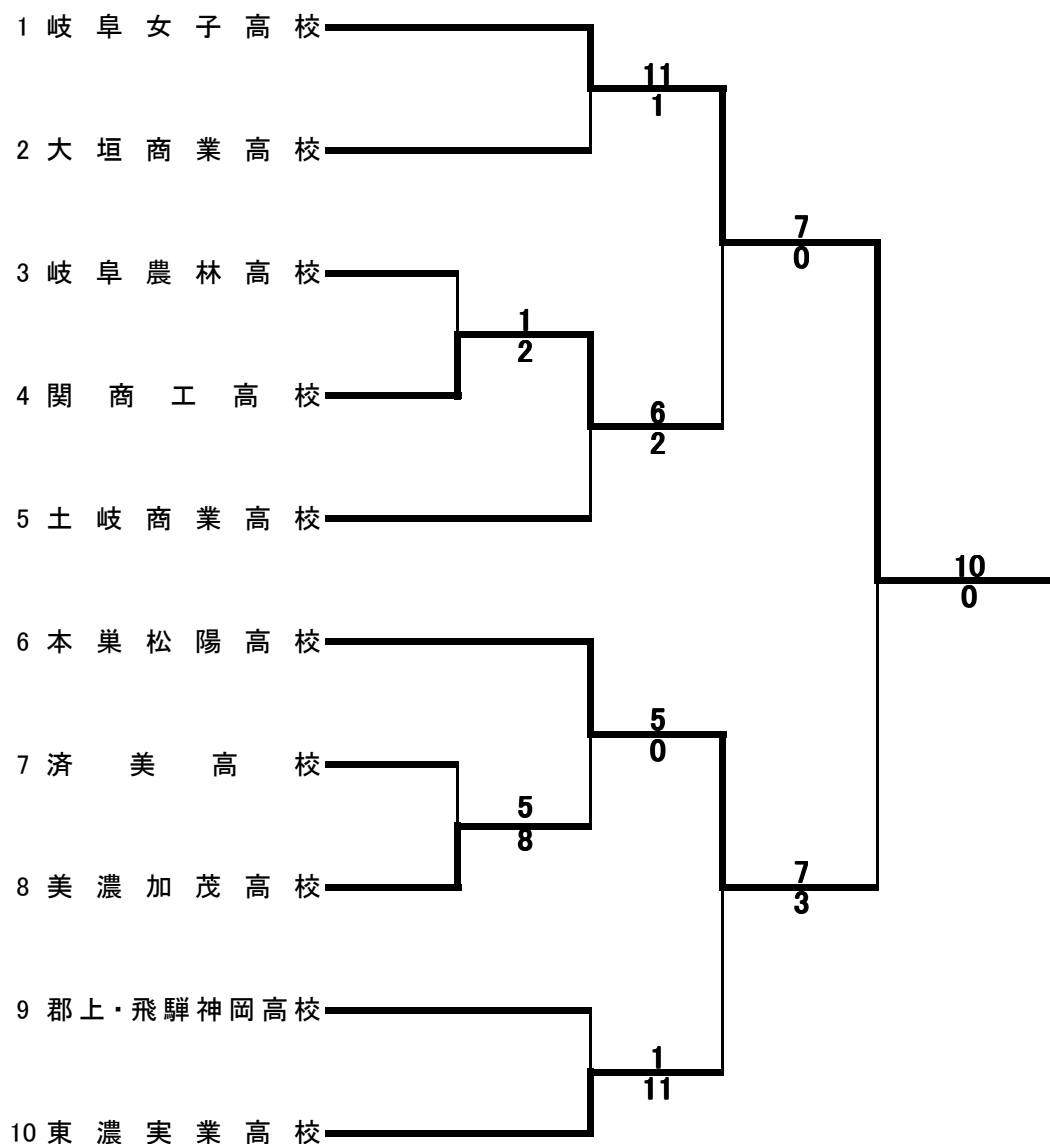

令和4年度

第30回 岐阜県高等学校ソフトボール選手権大会

兼 第66回 中日本総合ソフトボール選手権大会 岐阜県予選大会

(女子の部)

令和4年7月9日(土)、16(土)、17(日)

場所 各務原市総合運動公園 F.H球場

優勝 岐阜女子高校

準優勝 本巣松陽高校

第3位 関商工高校、東濃実業高校

優勝校は、8月6日、7日の中日本総合ソフトボール選手権(新潟県)への出場権を獲得する。

問合せ先 090-2267-9301 野村

令和4年度 第30回 岐阜県高等学校ソフトボール選手権大会 県総体 兼 全国・東海総体 岐阜県予選大会 (女子の部)

期 日 令和4年7月17日(日)
会 場 各務原市総合運動公園

(苗字のみ記入)

F、H球場

(準決勝戦) 試合時間 1時間 6分 (5回得点差コールドゲーム) 試合番号 7