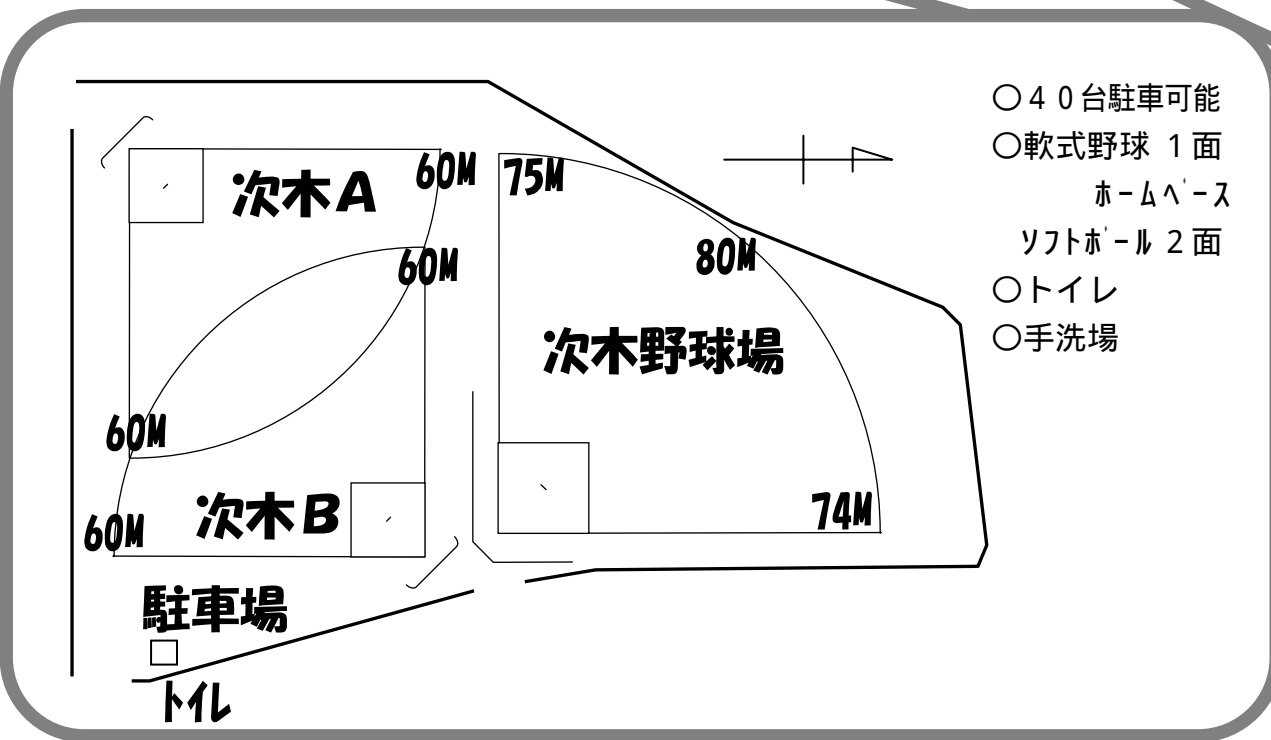

岐阜市スポーツ施設ガイドマップ

次木球場

所在地：岐阜市下奈良4-3-1