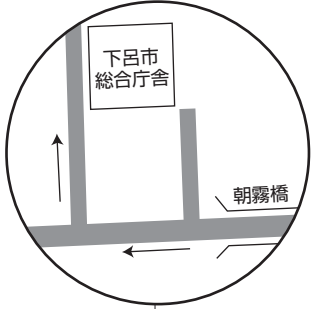

会場一覧

開会式会場 A・B・C会場
あさぎりスポーツ公園方面

D会場 飛騨川公園方面

E会場 小坂ふれあい
グラウンド方面

C会場
あさぎり野球場

A・B・開会式会場
あさぎり多目的グラウンド

監督会議場
あさぎり体育館

D会場
飛騨川公園

E会場
小坂ふれあいグラウンド

F会場
馬瀬憩いの広場

G・H会場
下呂特別支援学校

F会場 馬瀬憩いの広場方面

F会場 馬瀬憩いの広場方面

G・H会場 下呂特別支援
学校方面

G・H会場 下呂特別支援
学校方面

道の駅「創健」
ゆったり館
ウェルネス
めく森の里