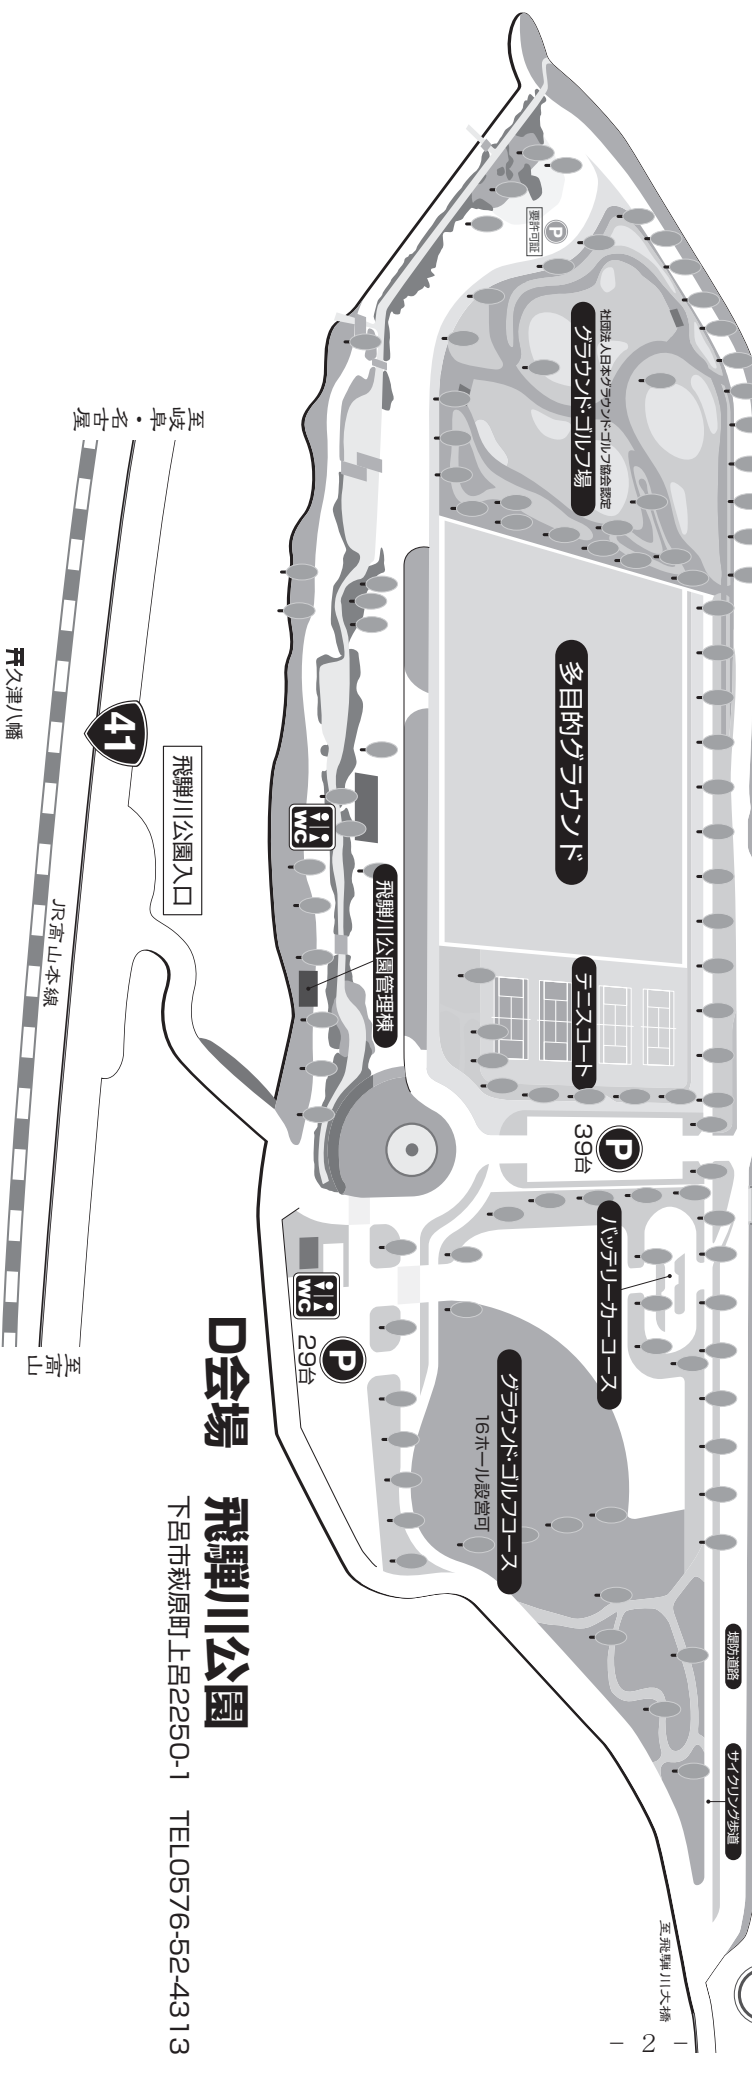

会場一覧

開会式会場 A・B・C会場
あさぎりスポーツ公園方面

D会場 飛騨川公園方面

E会場 小坂ふれあい
グラウンド方面

C会場
あさぎり野球場

A・B・開会式会場
あさぎり多目的グラウンド

監督会議場
あさぎり体育館

D会場
飛騨川公園

E会場
小坂ふれあいグラウンド

F会場
馬瀬憩いの広場

G・H会場
下呂特別支援学校

F会場 馬瀬憩いの広場方面

F会場 馬瀬憩いの広場方面

G・H会場 下呂特別支援
学校方面

G・H会場 下呂特別支援
学校方面

道の駅「創健」
ゆったり館
ウェルネス
めく森の里

下呂市役所
金山振興事務所
飛騨金山駅

JR高山本線
至岐阜・名古屋

A・B・C会場 あさぎrysスポーツ公園

下呂市萩原町羽根1696-1 TEL0576-52-3618

D会場 飛騨川公園

下呂市萩原町上呂2250-1 TEL0576-52-4313

至飛騨川大橋

JR富山本線

至富山

A・B・C・D会場 あさぎりスポーツ公園

下呂市萩原町羽根1696-1
TEL 0576-52-3618

E会場 小坂ふれあいグラウンド

下呂市小坂町長瀬1064
TEL 0576-62-2966

矢印の信号を左に降り、鈴蘭高原方面へ向かう
目印 信号 左 ESSO
右 出光石油

F会場 馬瀬憩いの広場

下呂市馬瀬惣島1700番地