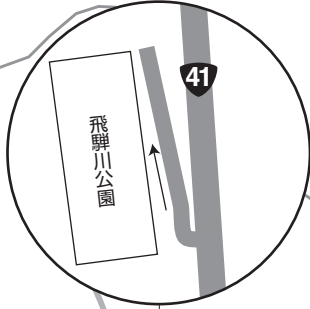

会場一覧

開会式会場 A・B・C会場
あさぎりスポーツ公園方面

D会場 飛騨川公園方面

E会場 小坂ふれあい
グラウンド方面

C会場
あさぎり野球場

A・B・開会式会場
あさぎり多目的グラウンド

監督会議場
あさぎり体育館

D会場
飛騨川公園

E会場
小坂ふれあいグラウンド

F会場
馬瀬憩いの広場

G・H会場
下呂特別支援学校

F会場 馬瀬憩いの広場方面

F会場 馬瀬憩いの広場方面

G・H会場 下呂特別支援
学校方面

G・H会場 下呂特別支援
学校方面

道の駅「創健」
ゆったり館
ウェルネス
めく森の里