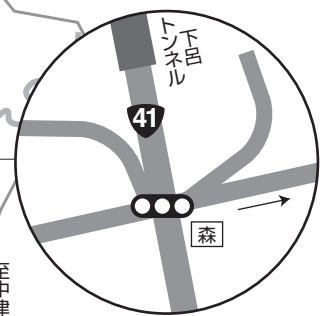

会場一覧

開会式会場 A・B・C会場
あさぎりスポーツ公園方面

D会場 飛騨川公園方面

E会場 小坂ふれあい
グラウンド方面

C会場
あさぎり野球場

A・B・開会式会場
あさぎり多目的グラウンド

監督会議場
あさぎり体育館

D会場
飛騨川公園

E会場
小坂ふれあいグラウンド

F会場
馬瀬憩いの広場

G・H会場
下呂特別支援学校

F会場 馬瀬憩いの広場方面

F会場 馬瀬憩いの広場方面

G・H会場 下呂特別支援
学校方面

G・H会場 下呂特別支援
学校方面

道の駅「創健」
ゆったり館
ウェルネス
めく森の里