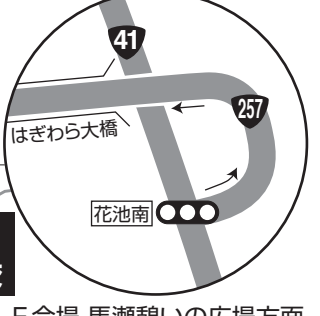

会場一覧

開会式会場 A・B・C会場
あさぎりスポーツ公園方面

D会場 飛騨川公園方面

E会場 小坂ふれあい
グラウンド方面

C会場
あさぎり野球場

A・B・開会式会場
あさぎり多目的グラウンド

監督会議場
あさぎり体育館

D会場
飛騨川公園

E会場
小坂ふれあいグラウンド

F会場
馬瀬憩いの広場

G・H会場
下呂特別支援学校

F会場 馬瀬憩いの広場方面

F会場 馬瀬憩いの広場方面

G・H会場 下呂特別支援
学校方面

G・H会場 下呂特別支援
学校方面

道の駅「創健」
ゆったり館
ウェルネス
めく森の里