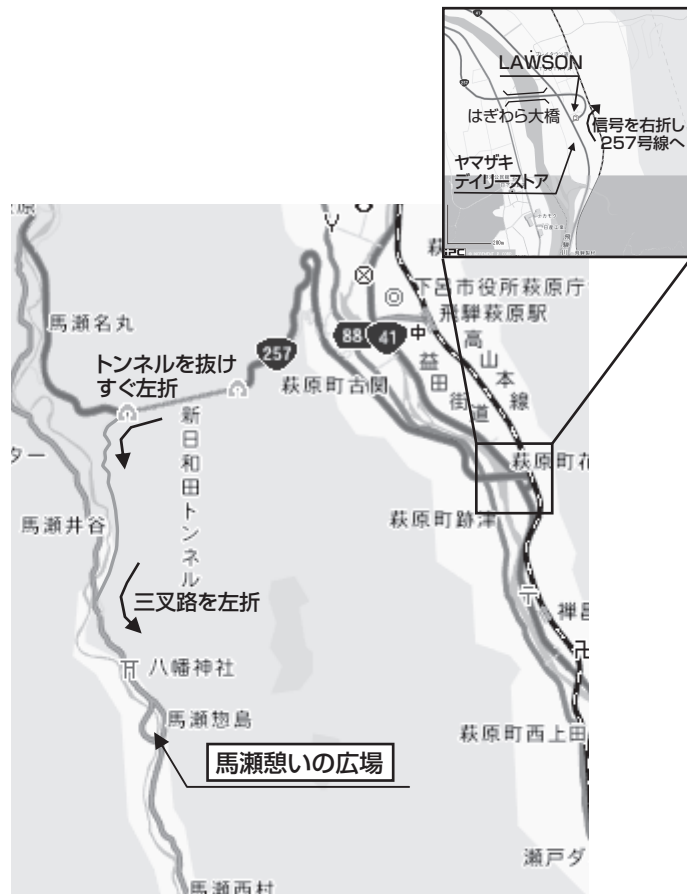

至富山

A・B・C・D会場 あさぎりスポーツ公園

下呂市萩原町羽根1696-1
TEL 0576-52-3618

E会場 小坂ふれあいグラウンド

下呂市小坂町長瀬1064
TEL 0576-62-2966

矢印の信号を左に降り、鈴蘭高原方面へ向かう
目印 信号 左 ESSO
右 出光石油

F会場 馬瀬憩いの広場

下呂市馬瀬惣島1700番地