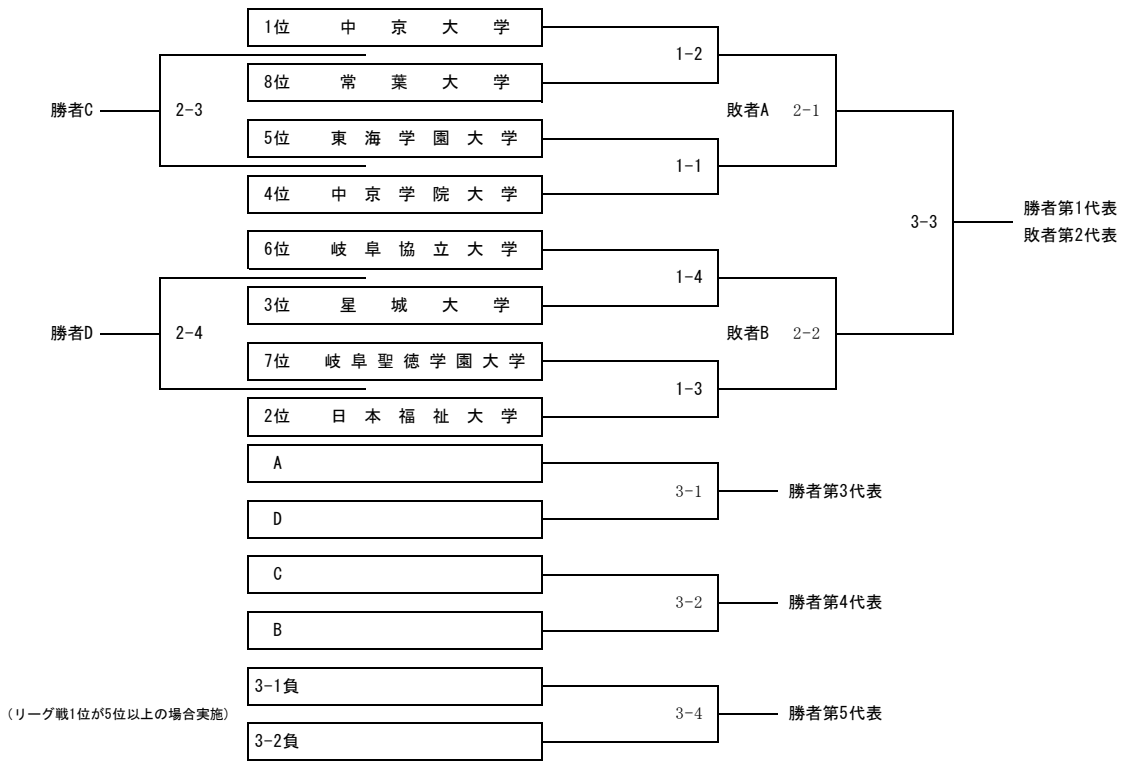

2022年度東海地区大学ソフトボール選手権大会（男子）

期 間 2022年5月28日(土)29日(日) 6月4日(土) 予備日11日(土)
 会 場 岐阜県各務原市総合運動公園ソフトボール場

第1試合：08：45～
 第2試合：10：45～
 第3試合：12：45～
 第4試合：14：45～

日程	第1日(5月28日)		第2日(5月29日)		第3日(6月4日)	
	1塁側	3塁側	1塁側	3塁側	1塁側	3塁側
第1試合	愛知大学	日本福祉大学				
第2試合	中京学院大学	東海学園大学				
第3試合	名城大学	中京大学				
第4試合	愛知学院大学	岐阜聖徳学園大学				

2022年度東海地区大学ソフトボール選手権大会（女子）

期 間 2022年5月28日(土)29日(日) 6月4日(土) 予備日11日(土)
 会 場 岐阜県各務原市総合運動公園ソフトボール場

第1試合：08：45～
 第2試合：10：45～
 第3試合：12：45～
 第4試合：14：45～

日程	第1日 (5月28日)		第2日 (5月29日)		第3日 (6月4日)	
	1塁側	3塁側	1塁側	3塁側	1塁側	3塁側
第1試合	東海学園大学	中京学院大学				
第2試合	中京大学	常葉大学				
第3試合	岐阜聖徳学園大学	日本福祉大学				
第4試合	岐阜協立大学	星城大学				