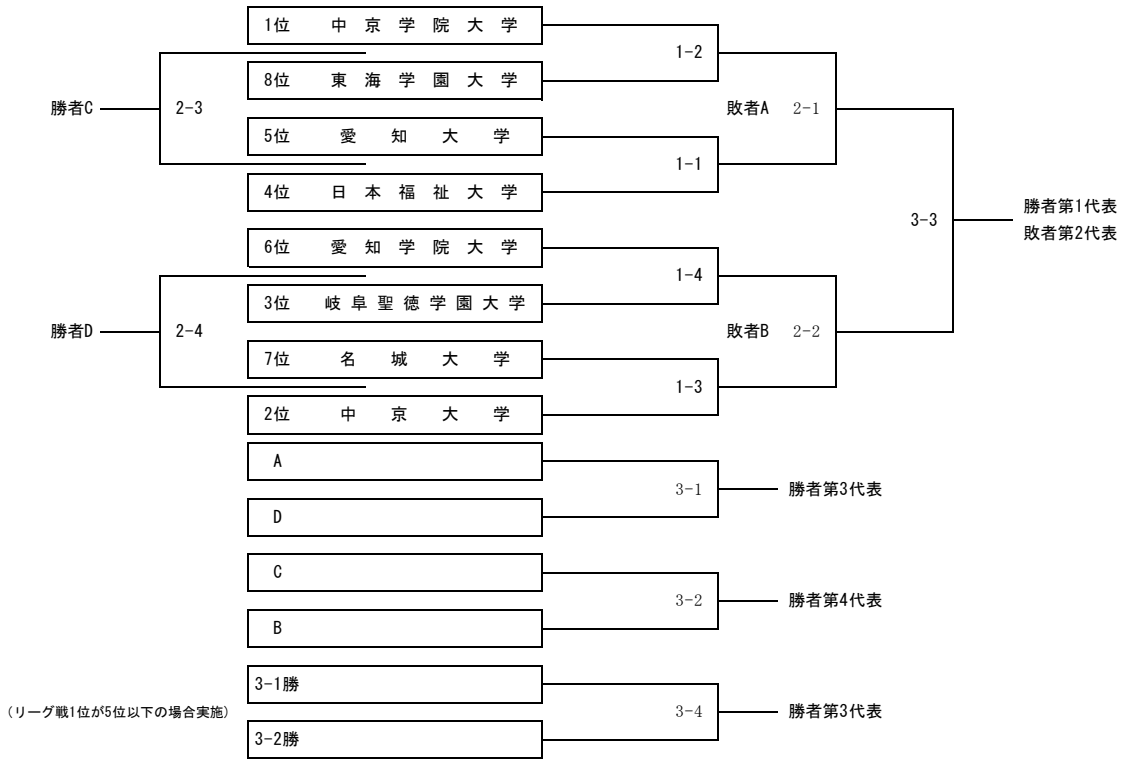

2022年度東海地区大学ソフトボール選手権大会（男子）

期 間 2022年5月28日(土)29日(日) 6月4日(土) 予備日11日(土)
 会 場 岐阜県各務原市総合運動公園ソフトボール場

第1試合：08：45～
 第2試合：10：45～
 第3試合：12：45～
 第4試合：14：45～

日程	第1日(5月28日)		第2日(5月29日)		第3日(6月4日)	
	1塁側	3塁側	1塁側	3塁側	1塁側	3塁側
第1試合	愛知大学	日本福祉大学				
第2試合	中京学院大学	東海学園大学				
第3試合	名城大学	中京大学				
第4試合	愛知学院大学	岐阜聖徳学園大学				

2022年度東海地区大学ソフトボール選手権大会（女子）

期 間 2022年5月28日(土)29日(日) 6月4日(土) 予備日11日(土)
 会 場 岐阜県各務原市総合運動公園ソフトボール場

第1試合：08：45～
 第2試合：10：45～
 第3試合：12：45～
 第4試合：14：45～

日程	第1日 (5月28日)		第2日 (5月29日)		第3日 (6月4日)	
	1塁側	3塁側	1塁側	3塁側	1塁側	3塁側
第1試合	東海学園大学	中京学院大学				
第2試合	中京大学	常葉大学				
第3試合	岐阜聖徳学園大学	日本福祉大学				
第4試合	岐阜協立大学	星城大学				