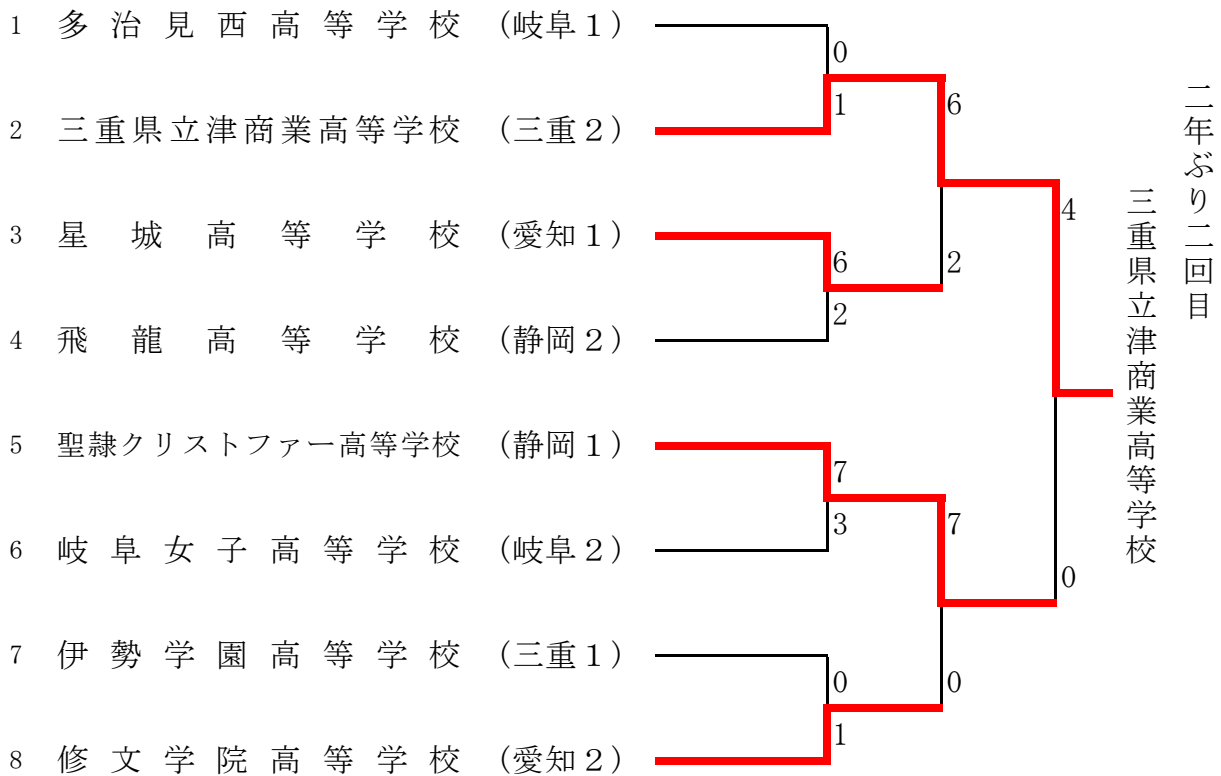

第36回 東海地域高等学校女子ソフトボール新人大会

期 日 令和4年11月26日(土)～27日(日)
 会 場 岐阜県郡上市 合併記念公園市民総合運動広場

第36回東海地域高等学校女子ソフトボール新人大会

会場所在地：岐阜県郡上市 メイン会場：合併記念公園市民総合運動広場A

《記録4号》

第1日	2022年11月26日	1回戦			試合時間：01時間14分										試合番号	1	
チーム名		1	2	3	4	5	6	7	8	9	10	11	12	13	14	合計	備考
三重県立津商業高等学校		1	0	0	0	0	0	0								1	
多治見西高等学校		0	0	0	0	0	0	0								0	