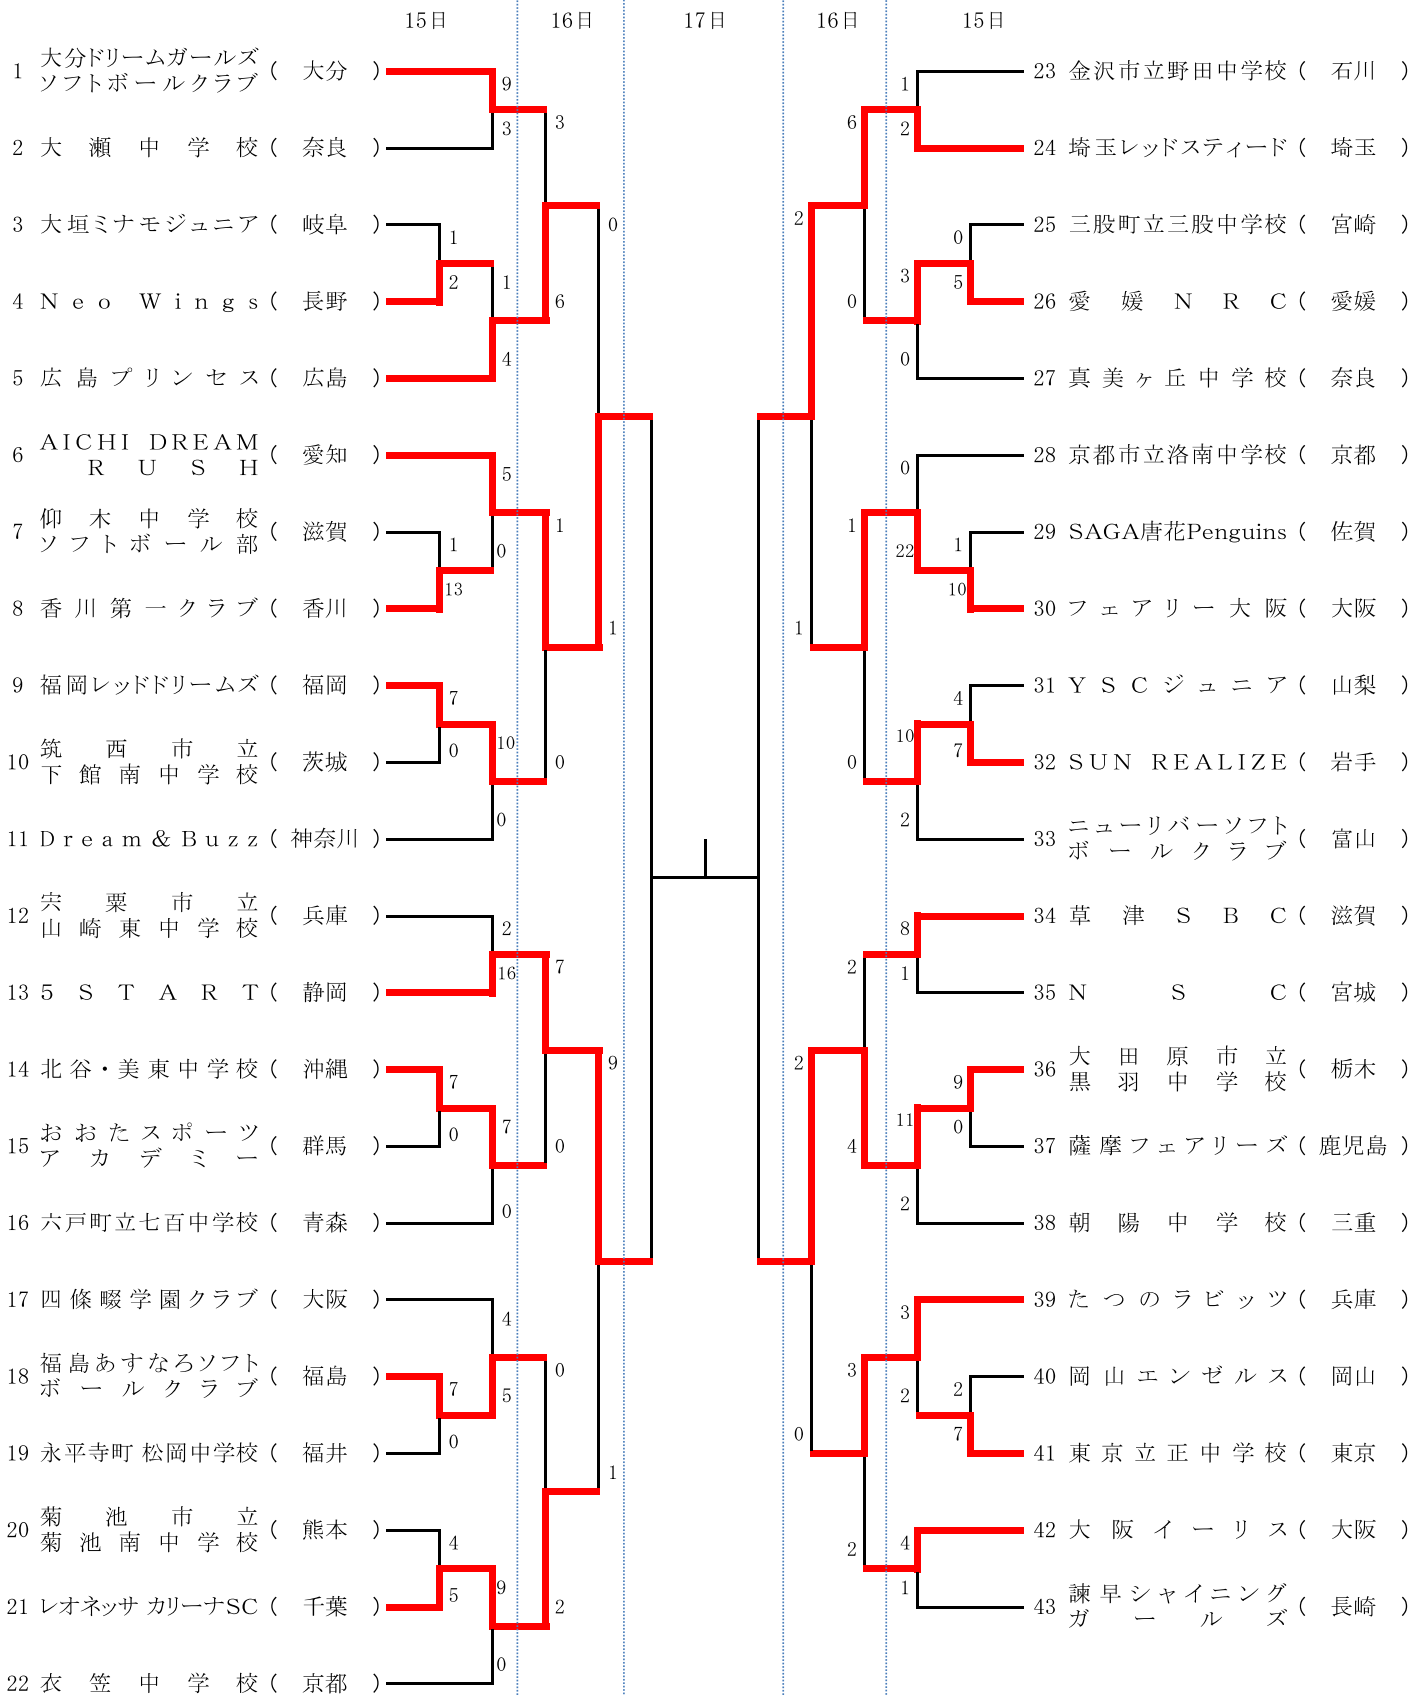

第21回全日本中学生男女ソフトボール大会《女子の部》

期日 令和3年8月14日(土)~17日(火)

会場 大阪府大阪市、セレッソスポーツパーク舞洲

A球場：セレッソスポーツパーク舞洲A
 C球場：セレッソスポーツパーク舞洲C
 E球場：セレッソスポーツパーク舞洲E
 G球場：セレッソスポーツパーク舞洲G
 I球場：舞洲西運動場

B球場：セレッソスポーツパーク舞洲B
 D球場：セレッソスポーツパーク舞洲D
 F球場：セレッソスポーツパーク舞洲F
 H球場：セレッソスポーツパーク舞洲H

雨天により4チーム優勝

AICHI DREAM RUSH (3年ぶり2回目)
 5 START (初優勝)
 埼玉レッドステイード (初優勝)
 大田原市立黒羽中学校 (初優勝)

第21回全日本中学生男女ソフトボール大会《女子の部》

会場所在地：大阪府

メイン会場：大阪市、セレッソスポーツパーク舞洲

《記録4号》

第2日	2021年08月15日	1回戦			試合時間：01時間15分										試合番号	1	
チーム名		1	2	3	4	5	6	7	8	9	10	11	12	13	14	合計	備考
大垣ミナモジュニア		0	0	0	0	1	0	0								1	
Neo Wings		0	0	0	0	0	0	2x								2	