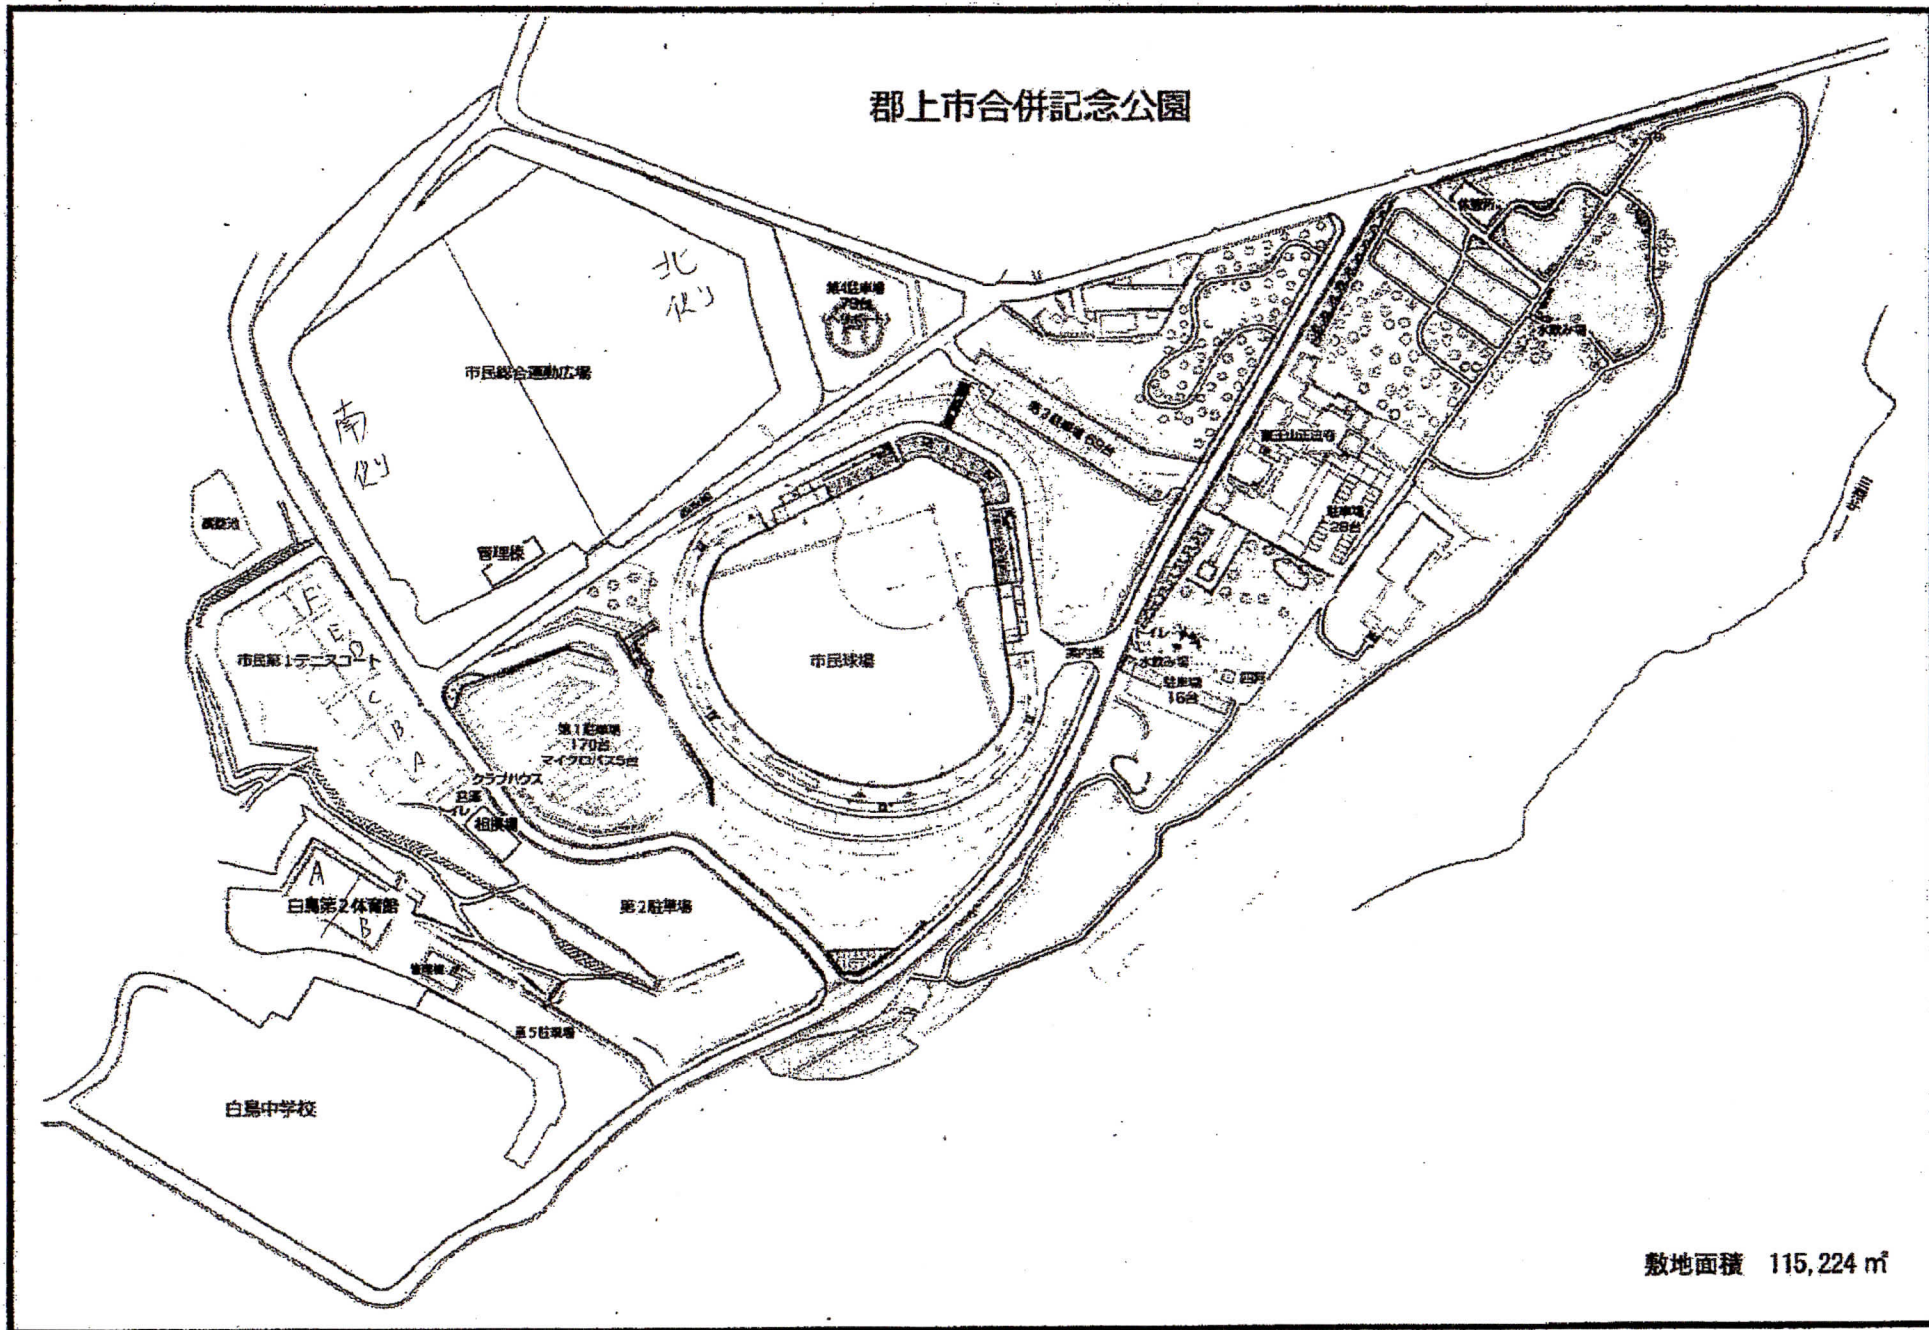

郡上市合併記念公園

敷地面積 115,224 m²