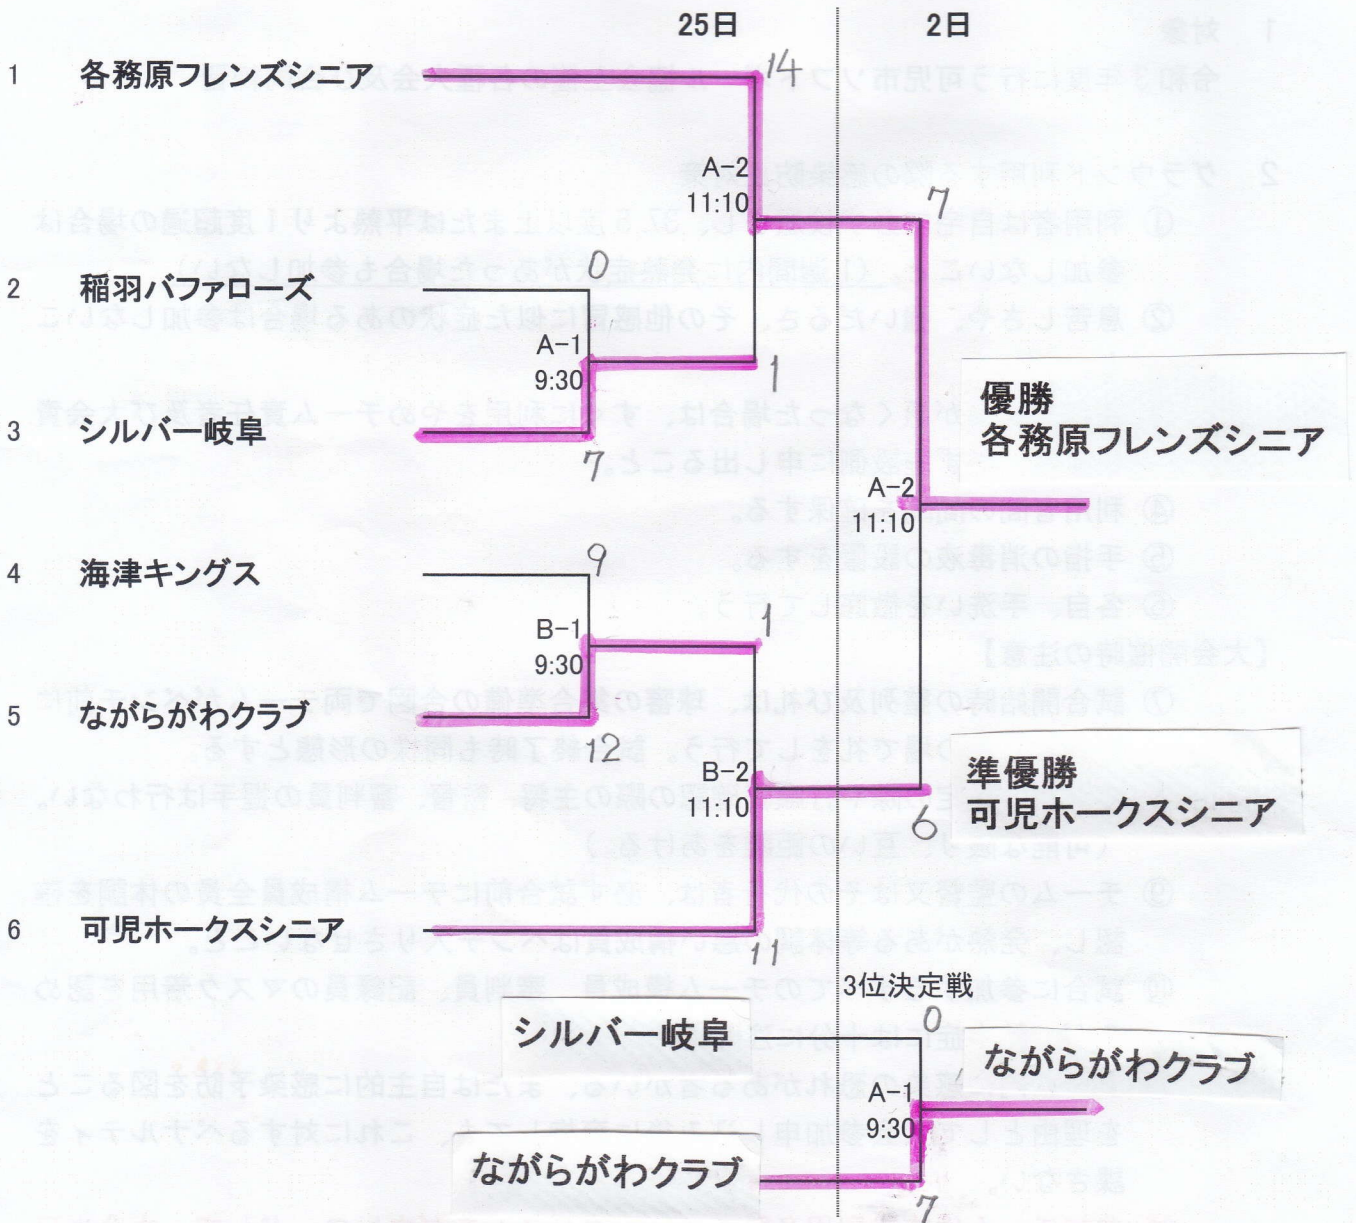

第27回県シニア大会(兼)全日本・東海予選会 組合せ

期日 / 令和 3年 4月25日(日)・2日(日) 予)9日(日)

会場 / 25日:姫治市民運動場
 / 2日:姫治市民運動場
 / 9日:可児市総合グラウンド

時間 / 第1試合 9:30~
 / 第2試合 11:10~

問い合わせ先 / 可児市ソフトボール協会 事務局 山本 直久 (090-4861-1500)

第27回 県シニア大会（兼）全日本・東海大会予選会

期 日 令和3年 4月25日

場 所 可児市姫治市民運動場

(1回戦)

整理No.1

	1	2	3	4	5	6	7	8	9	10	計
稲葉バファローズ	0	0	0	0	0						0
シルバー岐阜	5	0	0	1	1						7

投手-捕手 (先攻) 田川・大谷 ー 下畑

投手-捕手 (後攻) 岡田 ー 池内

長打 (先攻) (本) (三) (二)