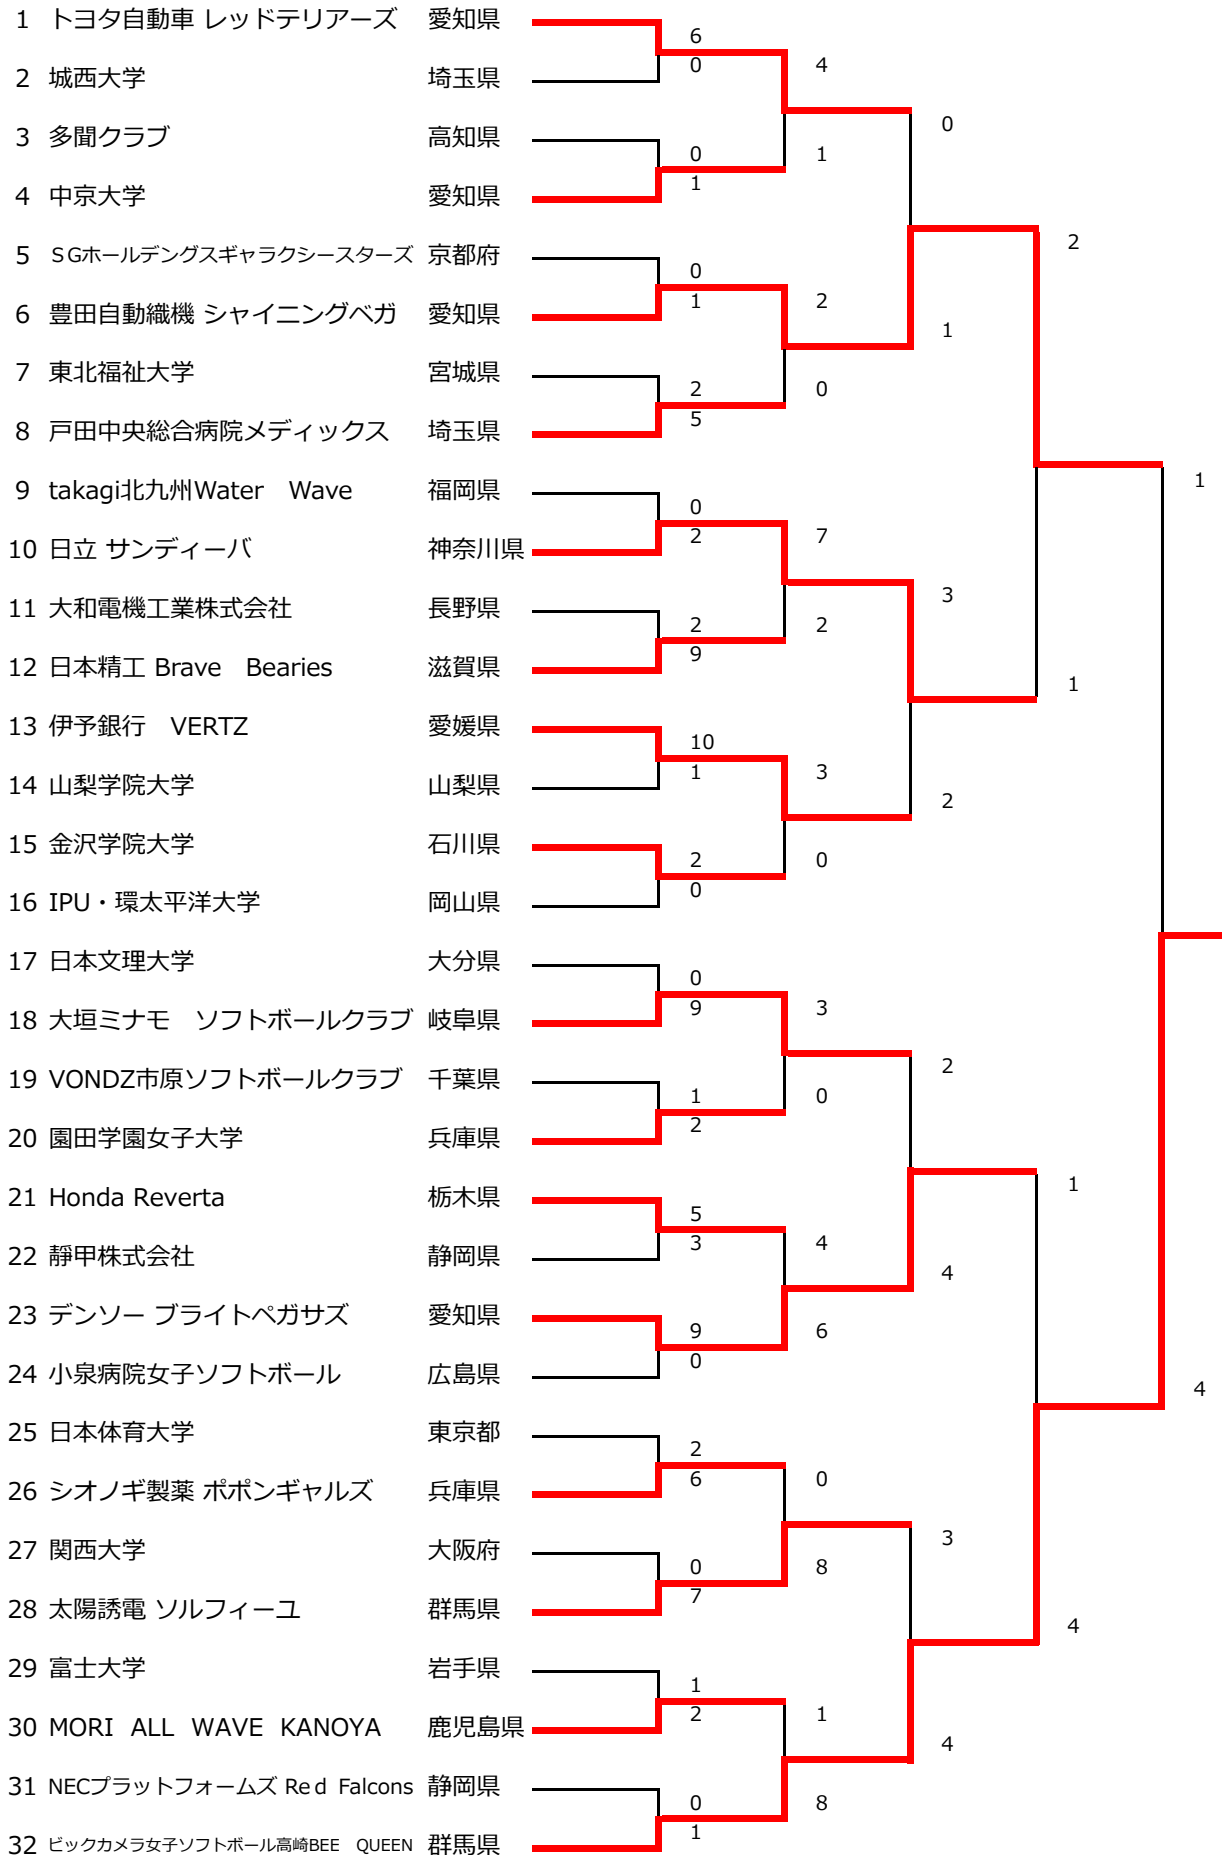

第73回全日本総合女子ソフトボール選手権大会

会期：令和3年11月19日（金）～ 21日（日）

会場：栃木県大田原市 美原運動公園第2球場・野球場：黒羽運動公園多目的広場

3年ぶり3回目の優勝
 ビックカメラ女子ソフトボール高崎
 BEE QUEEN (群馬)

第73回全日本総合女子ソフトボール選手権大会

会場所在地：栃木県

メイン会場：美原公園第2球場

《記録4号》

第1日	2021年11月19日	1回戦														試合時間： 01時間15分	試合番号	109
チーム名		1	2	3	4	5	6	7	8	9	10	11	12	13	14	合計	備考	
大垣ミナモ ソフトボールクラブ		0	3	0	6	0										9	得点差コールド	
日本文理大学		0	0	0	0	0										0		

先攻 (投手) ○Ellen Roberts, 中山日菜子
(捕手) 田立 梨子