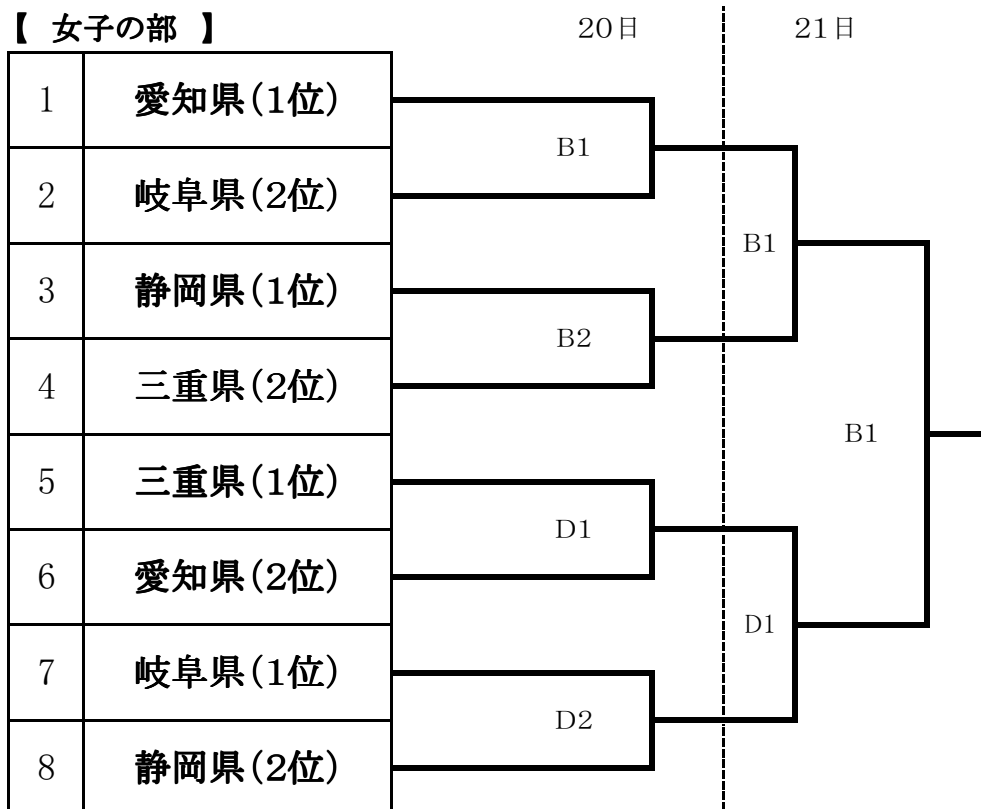

第35回 東海地域高等学校男子ソフトボール新人大会

期 日 令和3年11月20日(土)・21日(日)

会 場 愛知県 江南市 (男女共に)

【 男子の部 】

第35回 東海地域高等学校女子ソフトボール新人大会

【 女子の部 】

木曾川

蘇南公園グラウンド位置案内図