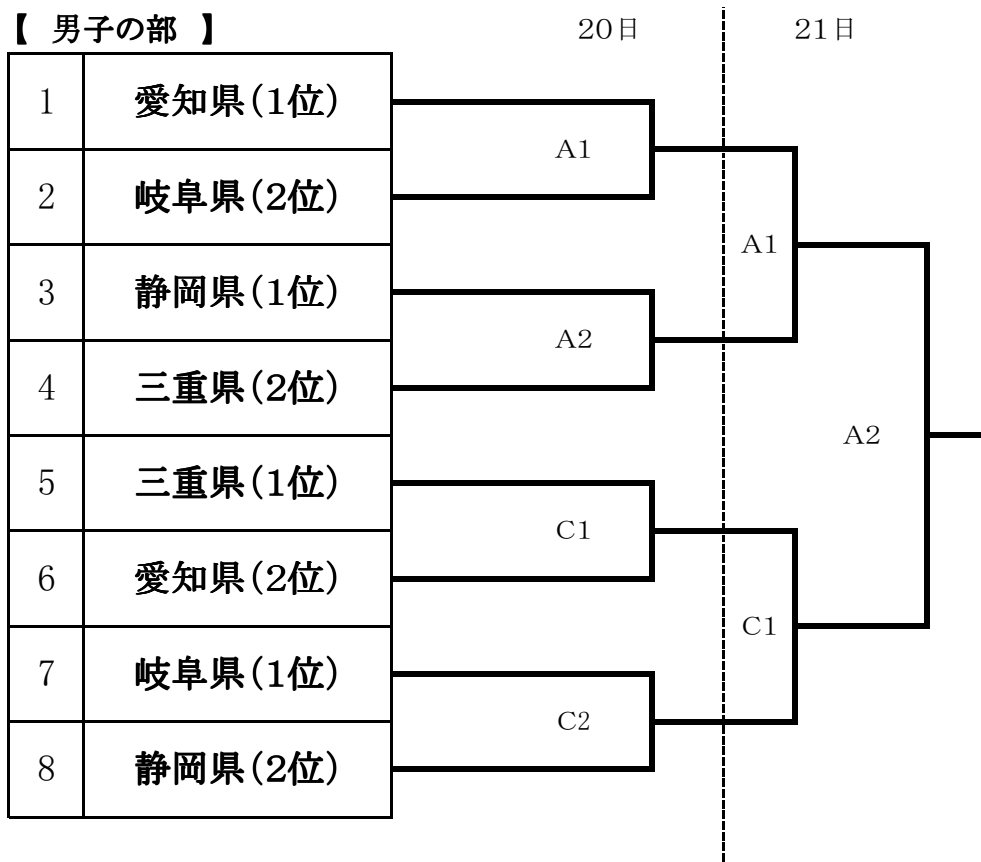

第35回 東海地域高等学校男子ソフトボール新人大会

期 日 令和3年11月20日(土)・21日(日)

会 場 愛知県 江南市 (男女共に)

【 男子の部 】

第35回 東海地域高等学校女子ソフトボール新人大会

【 女子の部 】

木曾川

蘇南公園グラウンド位置案内図