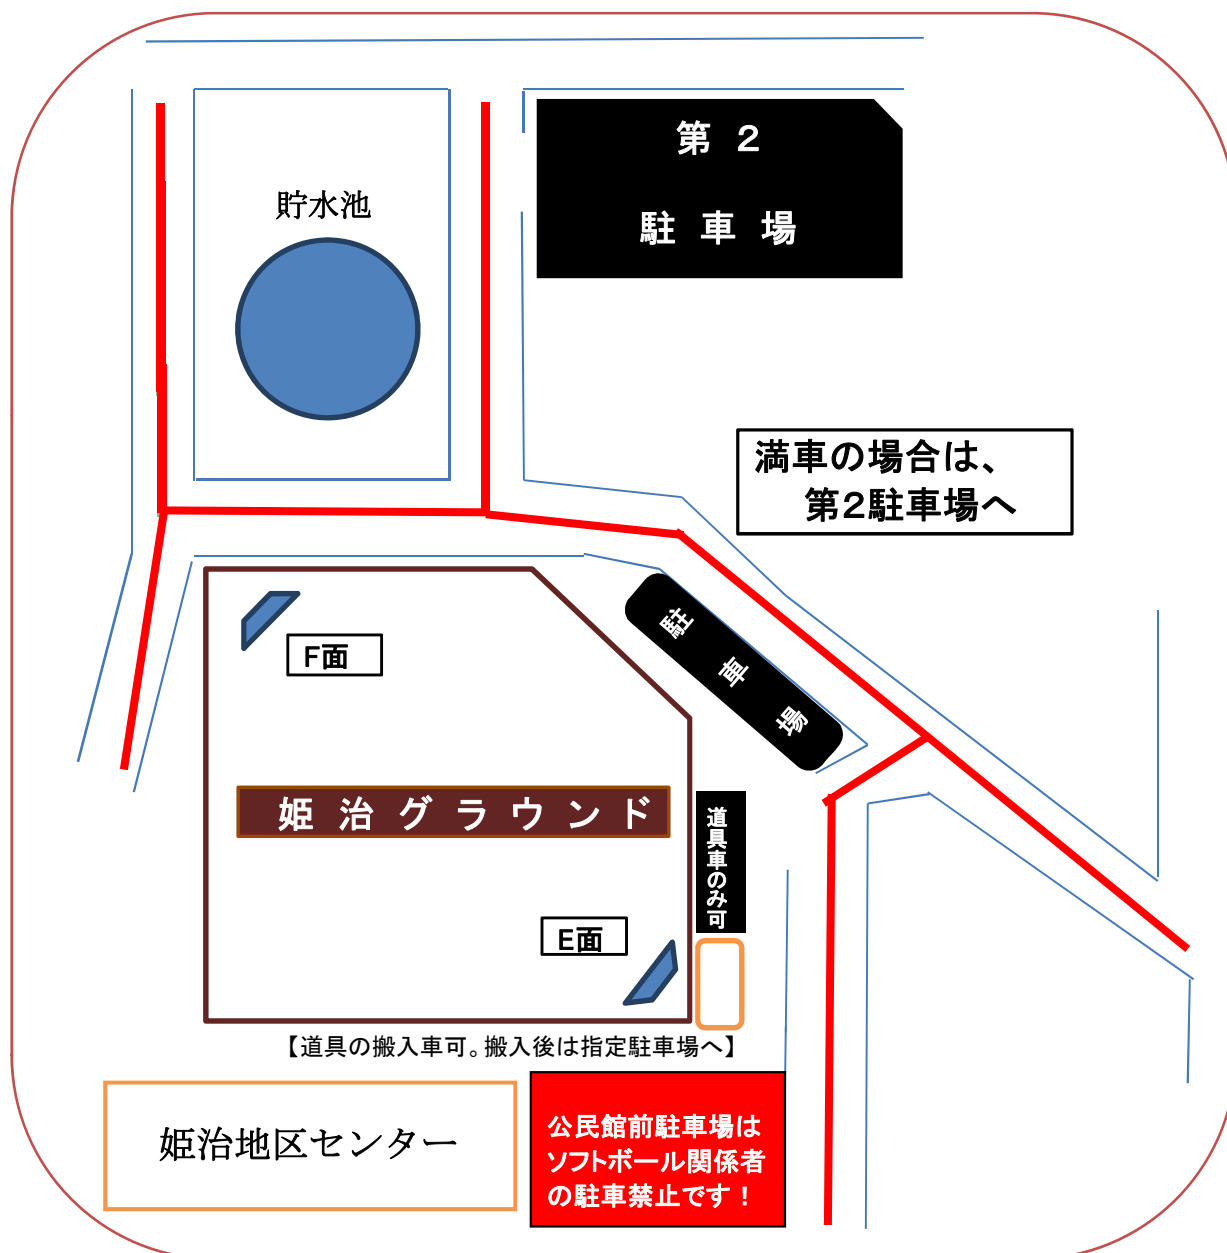

# 姫治公民館周辺および路上駐車禁止のお願い

姫治グラウンド使用に関する注意事項を連絡いたします。

**グラウンド周辺・近隣の道路は駐車禁止**です。

近隣住民や公民館使用者より注意を受けることがありますので、チーム内へ周知徹底をしていただきますようお願いいたします。

ルールを守り楽しくグラウンドを使用しましょう！

は駐車禁止・近隣道路も駐車禁止

大会会場は駐車スペースが少ない環境です。  
チームの皆様と乗合せをしていただくなど、  
ご協力をよろしくお願いいたします。