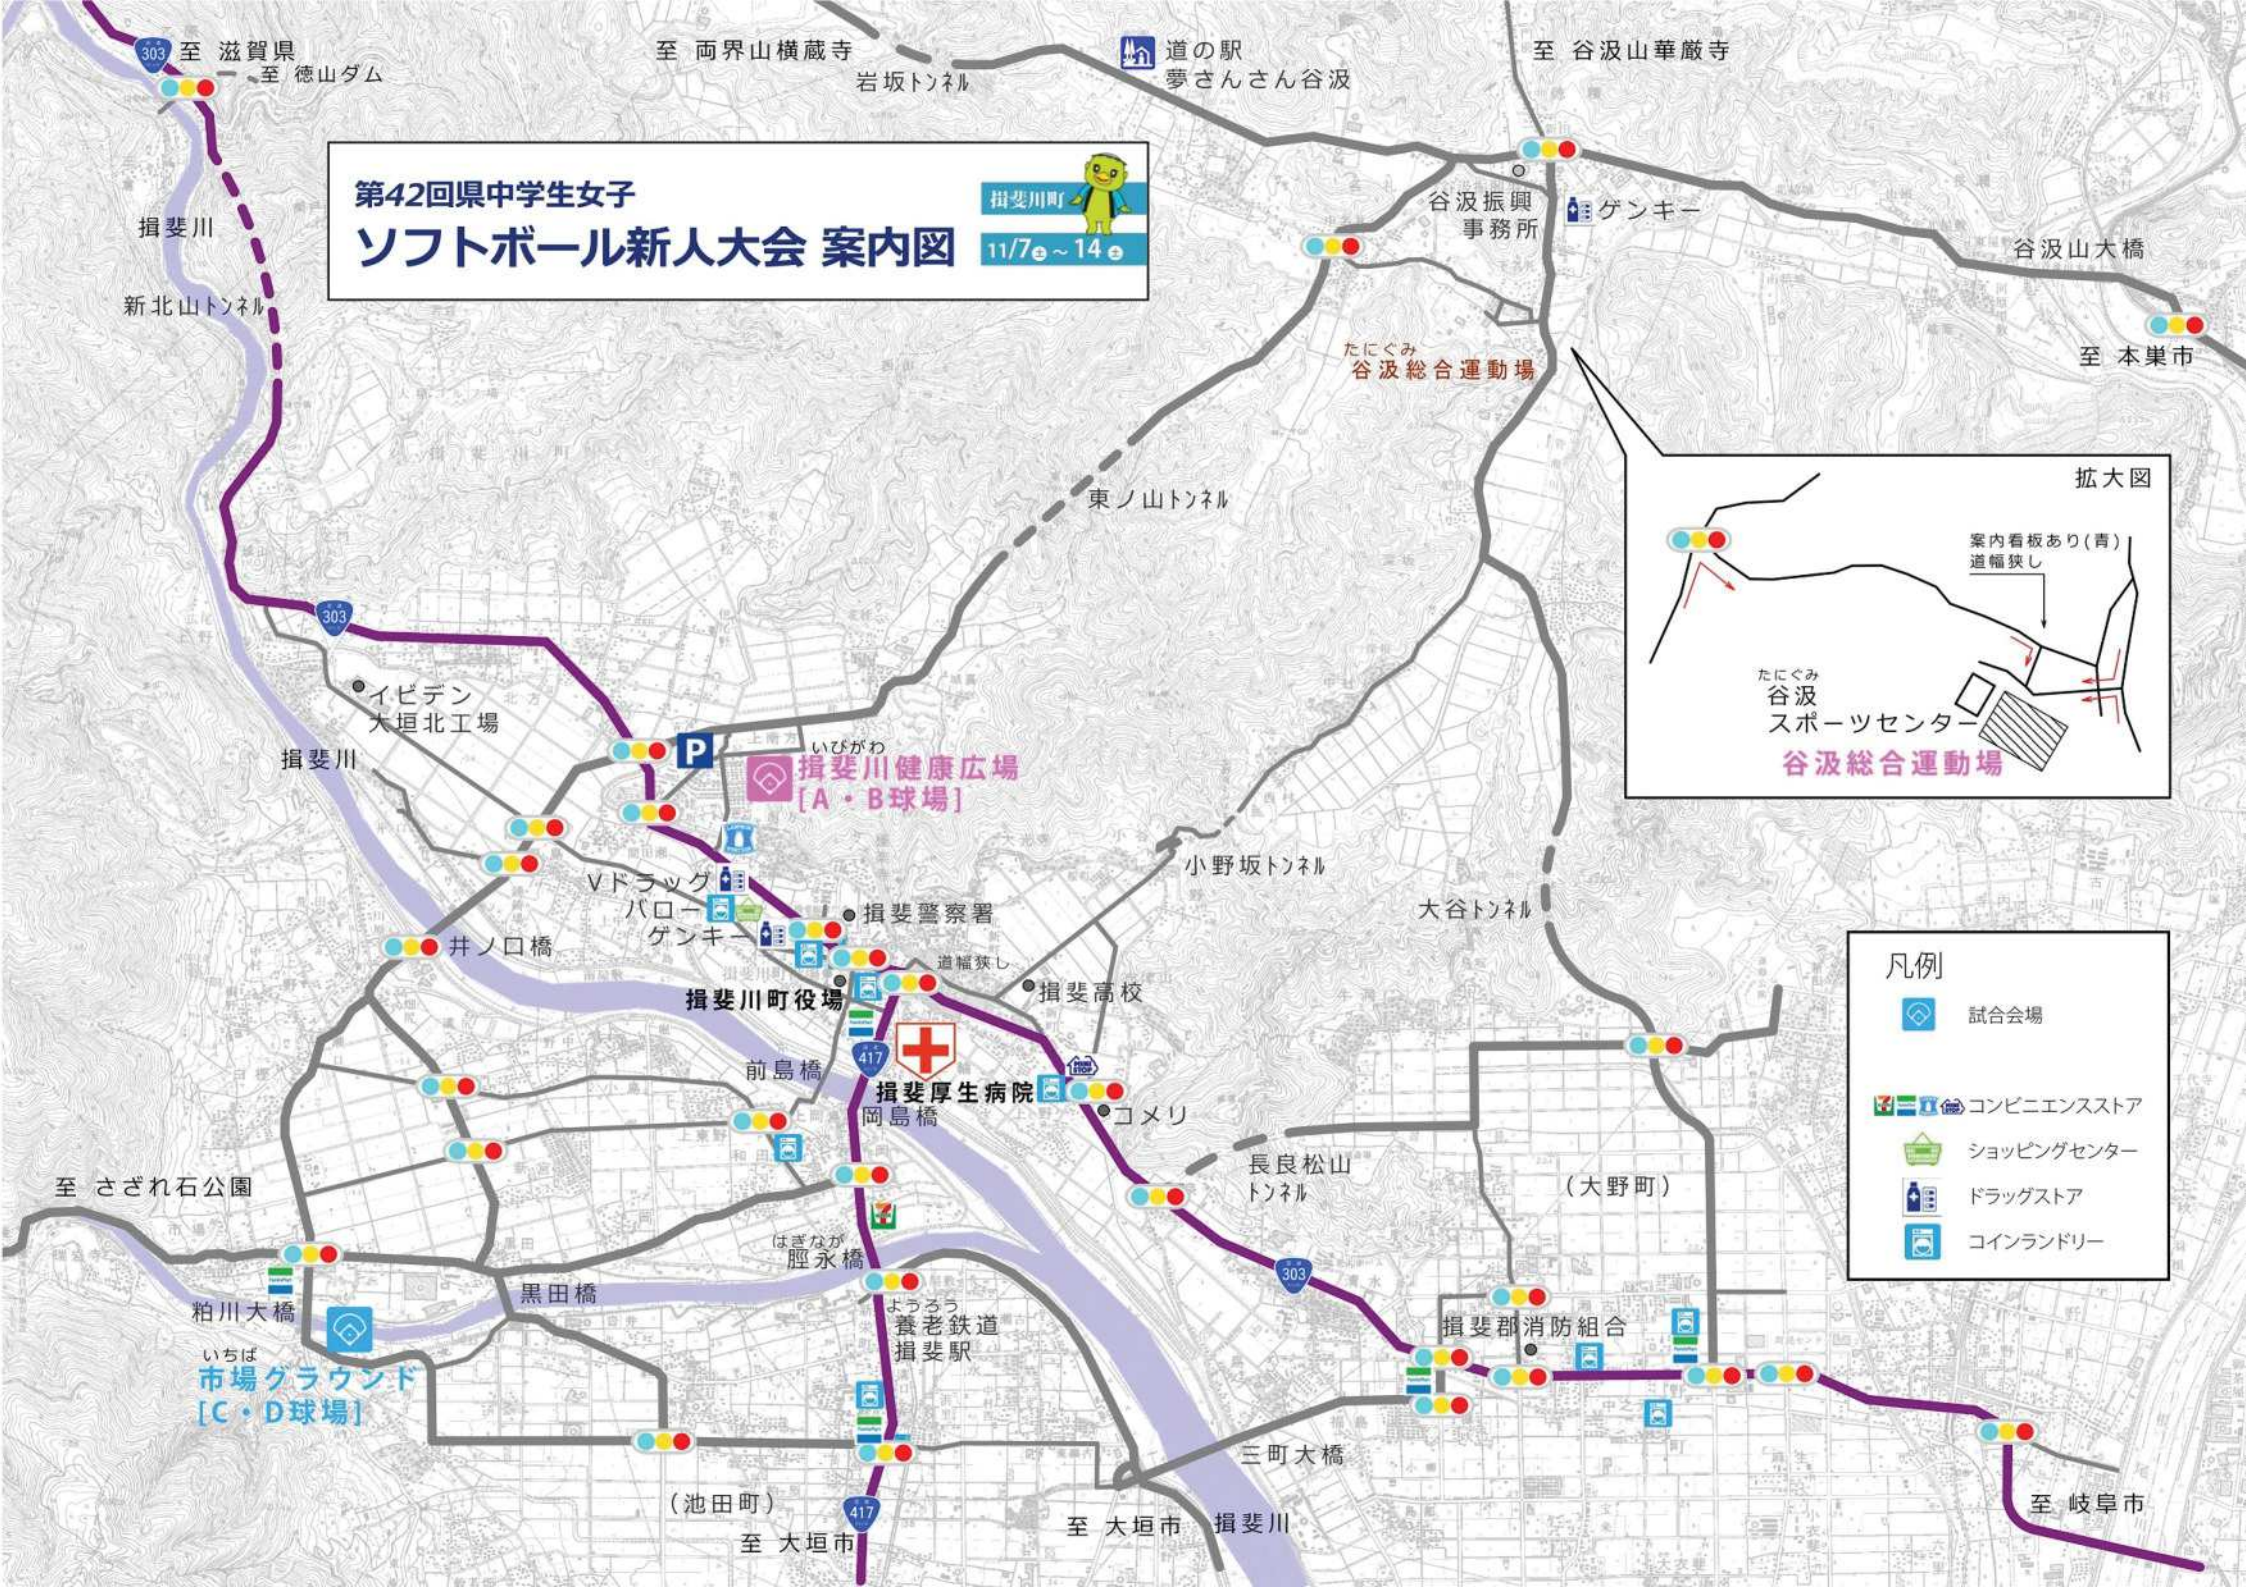

# 第42回県中学生女子 ソフトボール新人大会 案内図

揖斐川町  
11/7<sup>e</sup>~14<sup>e</sup>

- 凡例
- 試合会場
  - コンビニエンスストア
  - ショッピングセンター
  - ドラッグストア
  - コインランドリー